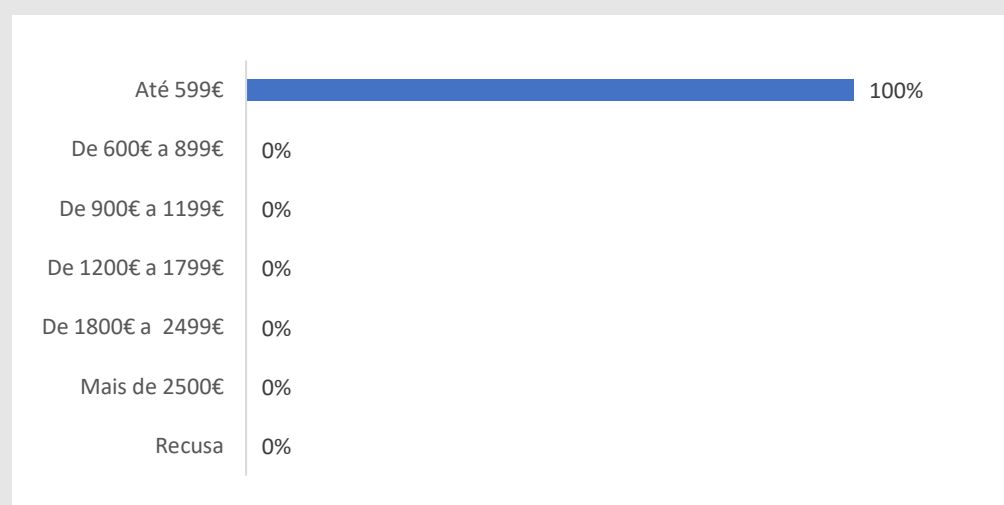

Inquérito Empregabilidade aos Diplomados

Ano letivo 2018/2019

UOE ESAC

Curso Técnico Superior Profissional em Maneio de Equinos, Equitação Terapêutica e de Lazer

54%
Taxa de Resposta

7
Respostas

CONDIÇÃO PERANTE O TRABALHO NO MOMENTO DA ENTREVISTA (MAI-OUT 2021)

TEMPO DE ESPERA ATÉ OBTER PRIMEIRO EMPREGO

NÍVEL SALARIAL MENSAL

0%
Exerce funções profissionais compatíveis com o Curso em que se diplomou no IPC

100%
Trabalha por conta de outrem

ADEQUAÇÃO DA FORMAÇÃO PARA O EXERCÍCIO DE FUNÇÕES PROFISSIONAIS NA ÁREA