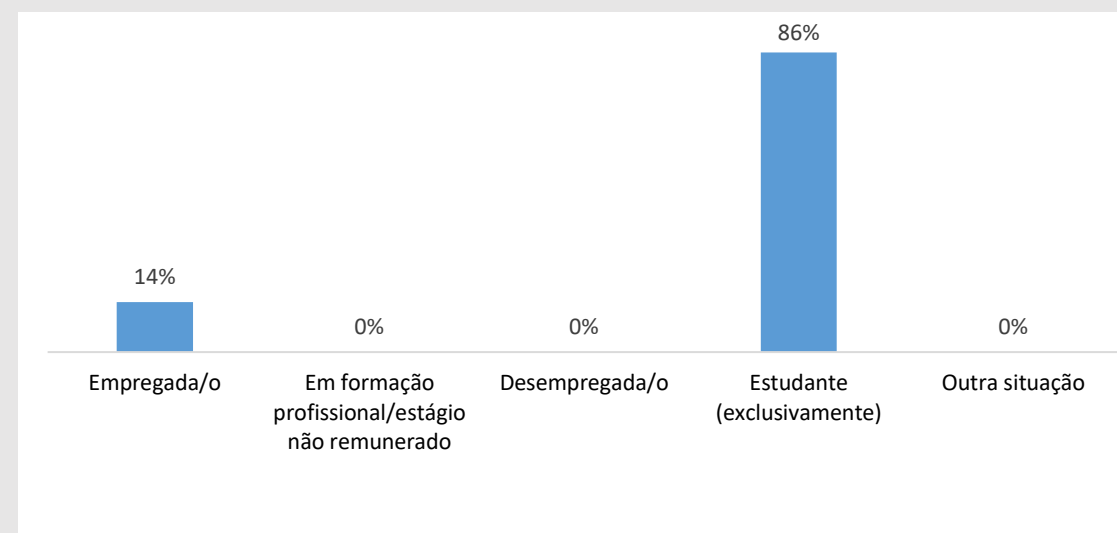

Inquérito Empregabilidade aos Diplomados

Ano letivo 2018/2019

UOE ESAC

Curso Técnico Superior Profissional em Maneio de Equinos, Equitação Terapêutica e de Lazer

54%
Taxa de Resposta

7
Respostas

CONDIÇÃO PERANTE O TRABALHO NO MOMENTO DA ENTREVISTA (MAI-OUT 2021)

TEMPO DE ESPERA ATÉ OBTER PRIMEIRO EMPREGO

NÍVEL SALARIAL MENSAL

0%
Exerce funções profissionais compatíveis com o Curso em que se diplomou no IPC

100%
Trabalha por conta de outrem

ADEQUAÇÃO DA FORMAÇÃO PARA O EXERCÍCIO DE FUNÇÕES PROFISSIONAIS NA ÁREA