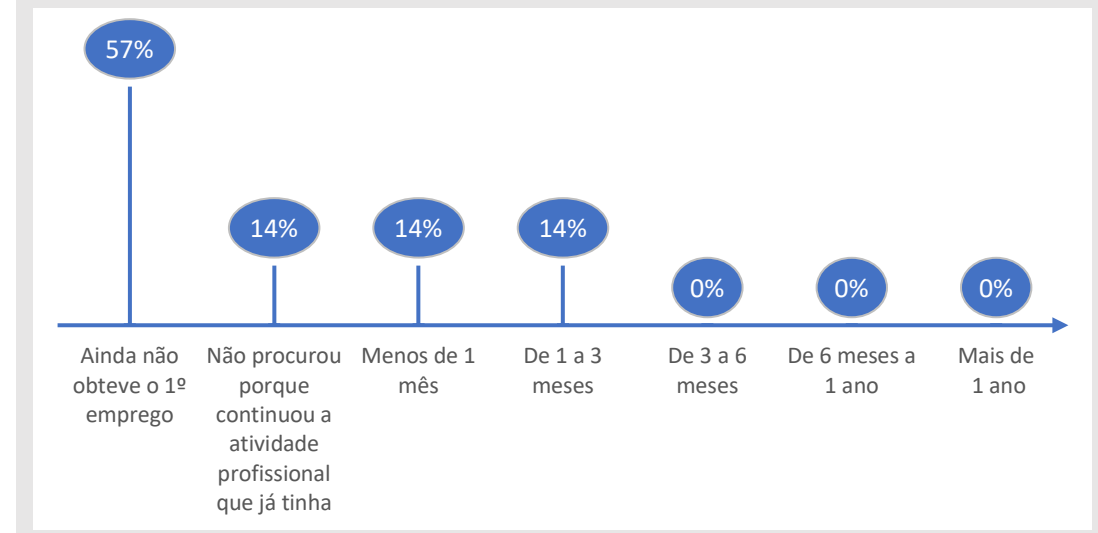

Inquérito Empregabilidade aos Diplomados

Ano letivo 2018/2019

UOE ESAC

Curso Técnico Superior Profissional em Maneio de Equinos, Equitação Terapêutica e de Lazer

54%
Taxa de Resposta

7
Respostas

CONDIÇÃO PERANTE O TRABALHO NO MOMENTO DA ENTREVISTA (MAI-OUT 2021)

TEMPO DE ESPERA ATÉ OBTER PRIMEIRO EMPREGO

NÍVEL SALARIAL MENSAL

0%
Exerce funções profissionais compatíveis com o Curso em que se diplomou no IPC

100%
Trabalha por conta de outrem

ADEQUAÇÃO DA FORMAÇÃO PARA O EXERCÍCIO DE FUNÇÕES PROFISSIONAIS NA ÁREA