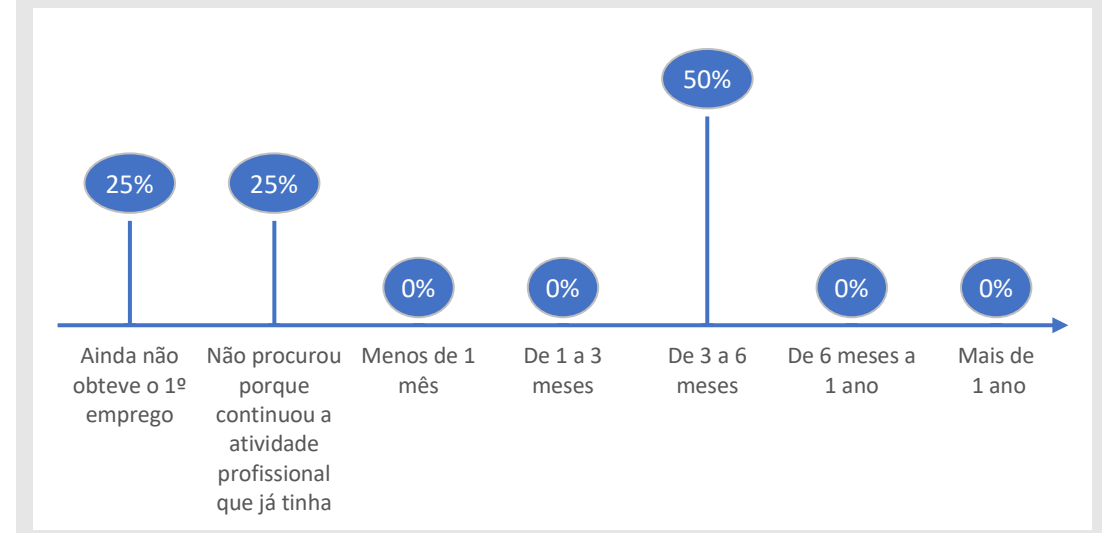

Inquérito Empregabilidade aos Diplomados

Ano letivo 2018/2019

UOE ESAC

Curso Técnico Superior Profissional em Produção Agrícola Biológica

40%
Taxa de Resposta

4
Respostas

CONDIÇÃO PERANTE O TRABALHO NO MOMENTO DA ENTREVISTA (MAI-OUT 2021)

TEMPO DE ESPERA ATÉ OBTER PRIMEIRO EMPREGO

NÍVEL SALARIAL MENSAL

33%
Exerce funções profissionais compatíveis com o Curso em que se diplomou no IPC

67%
Trabalha por conta de outrem

ADEQUAÇÃO DA FORMAÇÃO PARA O EXERCÍCIO DE FUNÇÕES PROFISSIONAIS NA ÁREA