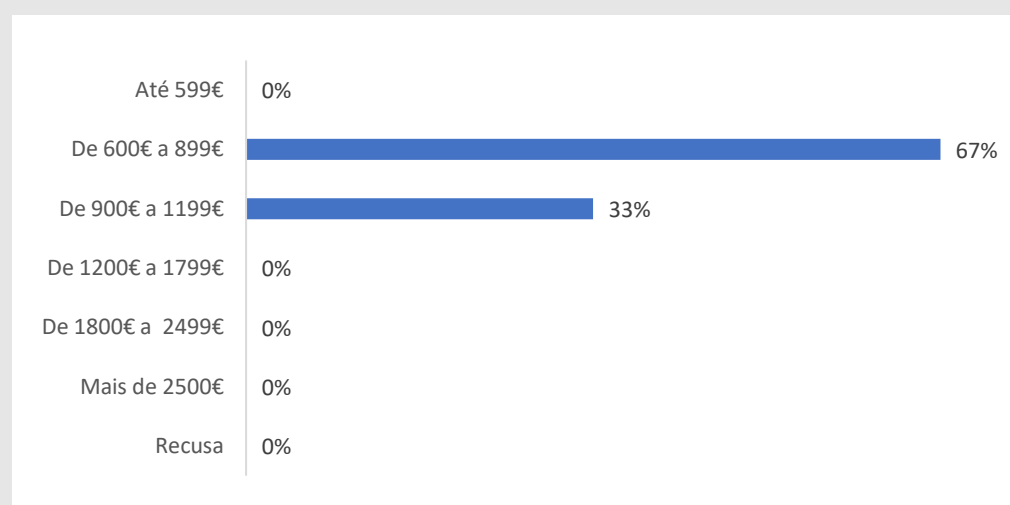

Inquérito Empregabilidade aos Diplomados

Ano letivo 2018/2019

UOE ESAC

Curso Técnico Superior Profissional em Produção Agrícola Biológica

40%
Taxa de Resposta

4
Respostas

CONDIÇÃO PERANTE O TRABALHO NO MOMENTO DA ENTREVISTA (MAI-OUT 2021)

TEMPO DE ESPERA ATÉ OBTER PRIMEIRO EMPREGO

NÍVEL SALARIAL MENSAL

33%
Exerce funções profissionais compatíveis com o Curso em que se diplomou no IPC

67%
Trabalha por conta de outrem

ADEQUAÇÃO DA FORMAÇÃO PARA O EXERCÍCIO DE FUNÇÕES PROFISSIONAIS NA ÁREA