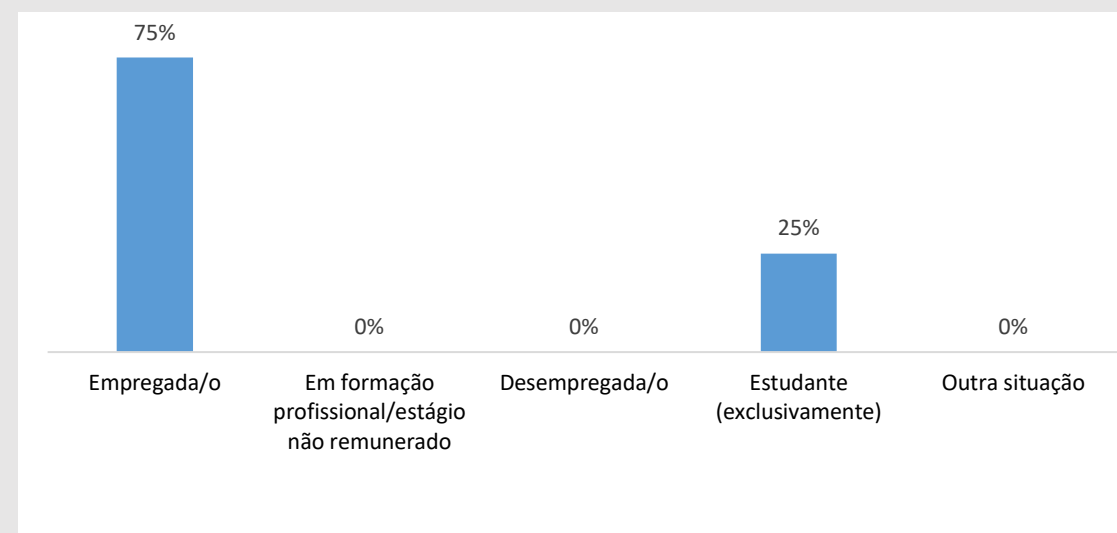

Inquérito Empregabilidade aos Diplomados

Ano letivo 2018/2019

UOE ESAC

Curso Técnico Superior Profissional em Produção Agrícola Biológica

40%
Taxa de Resposta

4
Respostas

CONDIÇÃO PERANTE O TRABALHO NO MOMENTO DA ENTREVISTA (MAI-OUT 2021)

TEMPO DE ESPERA ATÉ OBTER PRIMEIRO EMPREGO

NÍVEL SALARIAL MENSAL

33%
Exerce funções profissionais compatíveis com o Curso em que se diplomou no IPC

67%
Trabalha por conta de outrem

ADEQUAÇÃO DA FORMAÇÃO PARA O EXERCÍCIO DE FUNÇÕES PROFISSIONAIS NA ÁREA