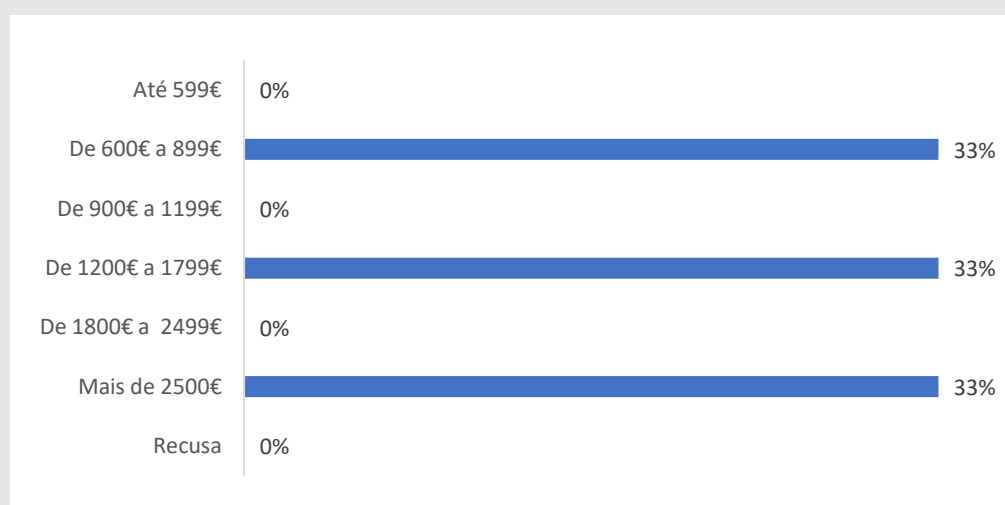

Inquérito Empregabilidade aos Diplomados

Ano letivo **2018/2019**

UOE **ESAC**

Curso **Licenciatura em Agricultura Biológica**

44%
Taxa de Resposta

4
Respostas

CONDIÇÃO PERANTE O TRABALHO NO MOMENTO DA ENTREVISTA (MAI-OUT 2021)

TEMPO DE ESPERA ATÉ OBTER PRIMEIRO EMPREGO

NÍVEL SALARIAL MENSAL

33%
Exerce funções profissionais compatíveis com o Curso em que se diplomou no IPC

100%
Trabalha por conta de outrem

ADEQUAÇÃO DA FORMAÇÃO PARA O EXERCÍCIO DE FUNÇÕES PROFISSIONAIS NA ÁREA