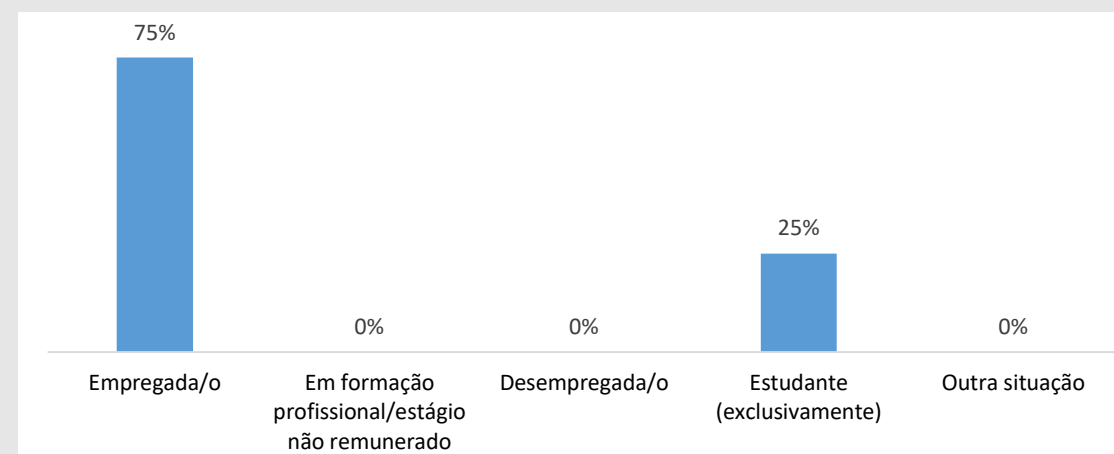

Inquérito Empregabilidade aos Diplomados

Ano letivo **2018/2019**

UOE **ESAC**

Curso **Licenciatura em Agricultura Biológica**

44%
Taxa de Resposta

4
Respostas

CONDIÇÃO PERANTE O TRABALHO NO MOMENTO DA ENTREVISTA (MAI-OUT 2021)

TEMPO DE ESPERA ATÉ OBTER PRIMEIRO EMPREGO

NÍVEL SALARIAL MENSAL

33%
Exerce funções profissionais compatíveis com o Curso em que se diplomou no IPC

100%
Trabalha por conta de outrem

ADEQUAÇÃO DA FORMAÇÃO PARA O EXERCÍCIO DE FUNÇÕES PROFISSIONAIS NA ÁREA