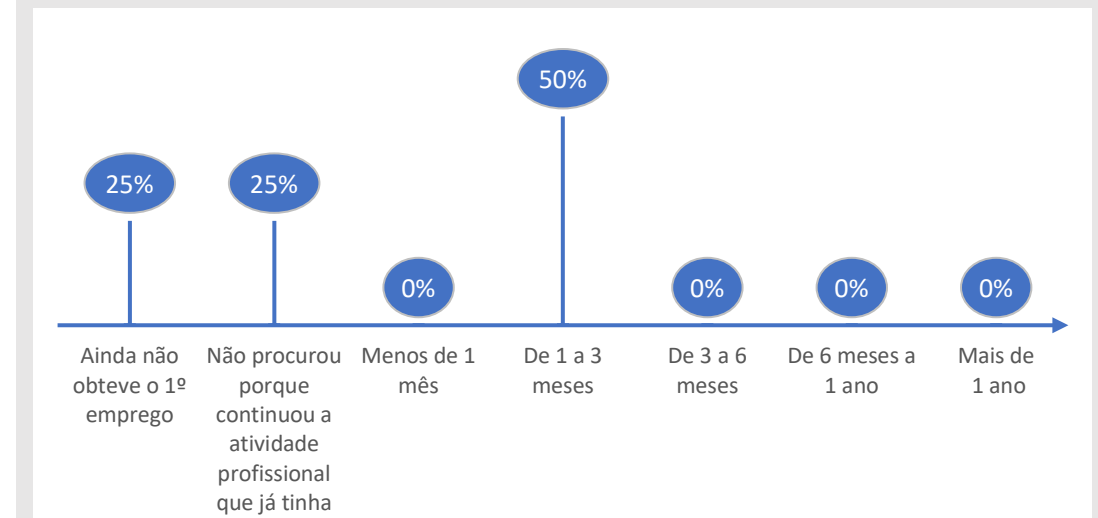

Inquérito Empregabilidade aos Diplomados

Ano letivo **2018/2019**

UOE **ESAC**

Curso **Licenciatura em Agricultura Biológica**

44%
Taxa de Resposta

4
Respostas

CONDIÇÃO PERANTE O TRABALHO NO MOMENTO DA ENTREVISTA (MAI-OUT 2021)

TEMPO DE ESPERA ATÉ OBTER PRIMEIRO EMPREGO

NÍVEL SALARIAL MENSAL

33%
Exerce funções profissionais compatíveis com o Curso em que se diplomou no IPC

100%
Trabalha por conta de outrem

ADEQUAÇÃO DA FORMAÇÃO PARA O EXERCÍCIO DE FUNÇÕES PROFISSIONAIS NA ÁREA