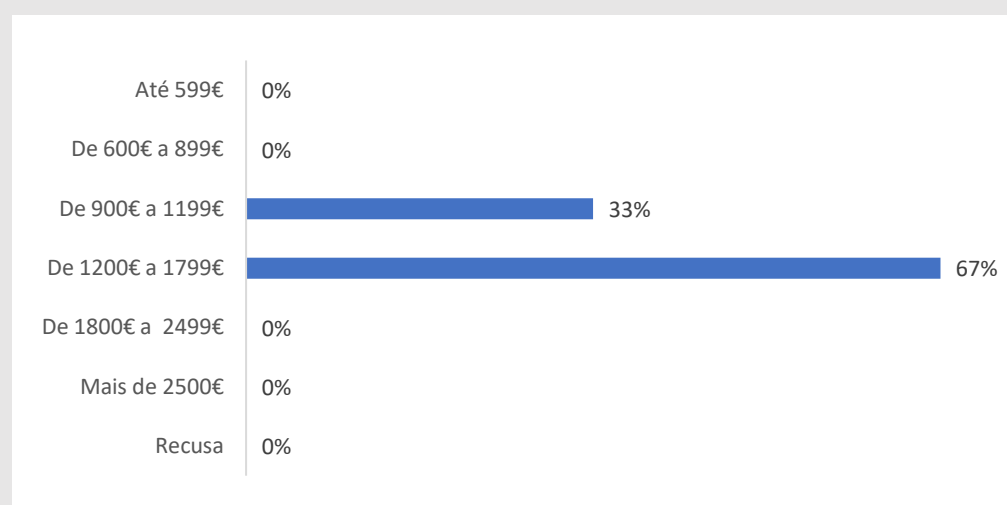

Inquérito Empregabilidade aos Diplomados

Ano letivo 2018/2019

UOE ESAC

Curso Mestrado em Recursos Florestais

50%
Taxa de Resposta

3
Respostas

CONDIÇÃO PERANTE O TRABALHO NO MOMENTO DA ENTREVISTA (MAI-OUT 2021)

TEMPO DE ESPERA ATÉ OBTER PRIMEIRO EMPREGO

NÍVEL SALARIAL MENSAL

100%
Exerce funções profissionais compatíveis com o Curso em que se diplomou no IPC

100%
Trabalha por conta de outrem

ADEQUAÇÃO DA FORMAÇÃO PARA O EXERCÍCIO DE FUNÇÕES PROFISSIONAIS NA ÁREA