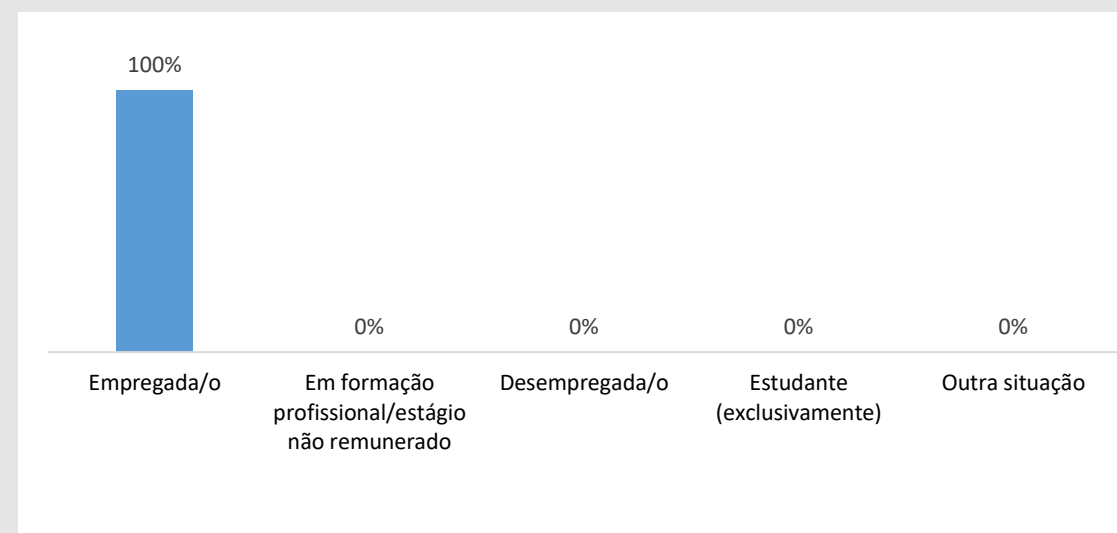

Inquérito Empregabilidade aos Diplomados

Ano letivo 2018/2019

UOE ESAC

Curso Mestrado em Recursos Florestais

50%
Taxa de Resposta

3
Respostas

CONDIÇÃO PERANTE O TRABALHO NO MOMENTO DA ENTREVISTA (MAI-OUT 2021)

TEMPO DE ESPERA ATÉ OBTER PRIMEIRO EMPREGO

NÍVEL SALARIAL MENSAL

100%
Exerce funções profissionais compatíveis com o Curso em que se diplomou no IPC

100%
Trabalha por conta de outrem

ADEQUAÇÃO DA FORMAÇÃO PARA O EXERCÍCIO DE FUNÇÕES PROFISSIONAIS NA ÁREA