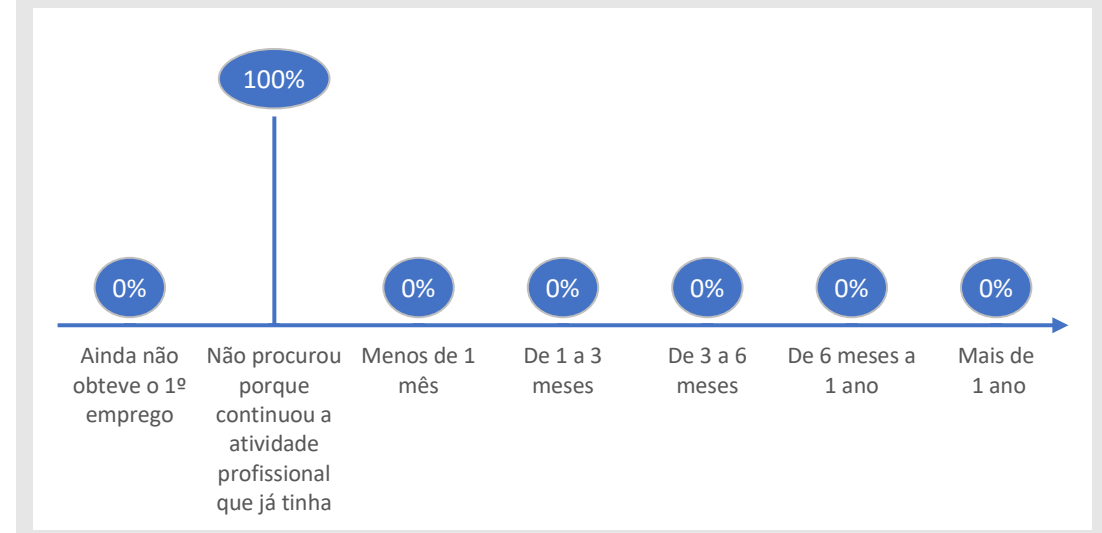

Inquérito Empregabilidade aos Diplomados

Ano letivo 2018/2019

UOE ESAC

Curso Mestrado em Recursos Florestais

50%
Taxa de Resposta

3
Respostas

CONDIÇÃO PERANTE O TRABALHO NO MOMENTO DA ENTREVISTA (MAI-OUT 2021)

TEMPO DE ESPERA ATÉ OBTER PRIMEIRO EMPREGO

NÍVEL SALARIAL MENSAL

100%
Exerce funções profissionais compatíveis com o Curso em que se diplomou no IPC

100%
Trabalha por conta de outrem

ADEQUAÇÃO DA FORMAÇÃO PARA O EXERCÍCIO DE FUNÇÕES PROFISSIONAIS NA ÁREA