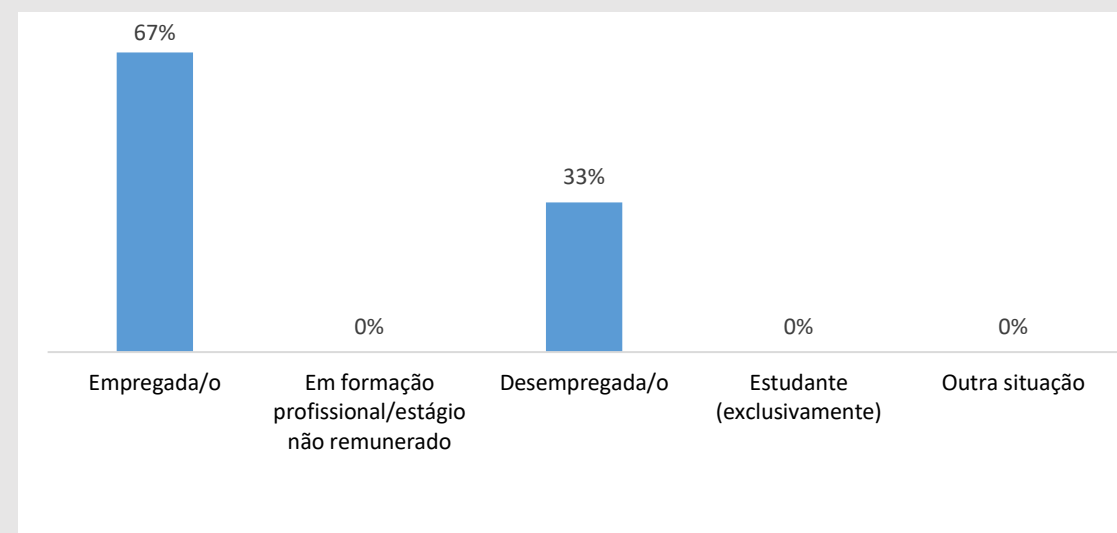

Inquérito Empregabilidade aos Diplomados

Ano letivo 2018/2019

UOE ESEC

Curso Licenciatura em Animação Socioeducativa (regime pós-laboral)

33%
Taxa de Resposta

3
Respostas

CONDIÇÃO PERANTE O TRABALHO NO MOMENTO DA ENTREVISTA (MAI-OUT 2021)

TEMPO DE ESPERA ATÉ OBTER PRIMEIRO EMPREGO

NÍVEL SALARIAL MENSAL

100%
Exerce funções profissionais compatíveis com o Curso em que se diplomou no IPC

100%
Trabalha por conta de outrem

ADEQUAÇÃO DA FORMAÇÃO PARA O EXERCÍCIO DE FUNÇÕES PROFISSIONAIS NA ÁREA