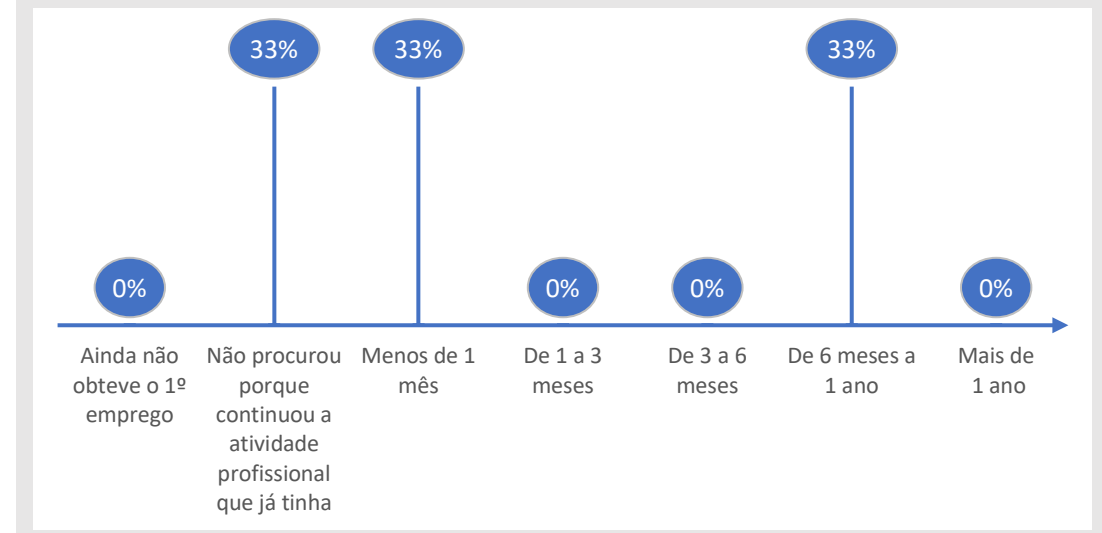

Inquérito Empregabilidade aos Diplomados

Ano letivo 2018/2019

UOE ESEC

Curso Licenciatura em Animação Socioeducativa (regime pós-laboral)

33%
Taxa de Resposta

3
Respostas

CONDIÇÃO PERANTE O TRABALHO NO MOMENTO DA ENTREVISTA (MAI-OUT 2021)

TEMPO DE ESPERA ATÉ OBTER PRIMEIRO EMPREGO

NÍVEL SALARIAL MENSAL

100%
Exerce funções profissionais compatíveis com o Curso em que se diplomou no IPC

100%
Trabalha por conta de outrem

ADEQUAÇÃO DA FORMAÇÃO PARA O EXERCÍCIO DE FUNÇÕES PROFISSIONAIS NA ÁREA