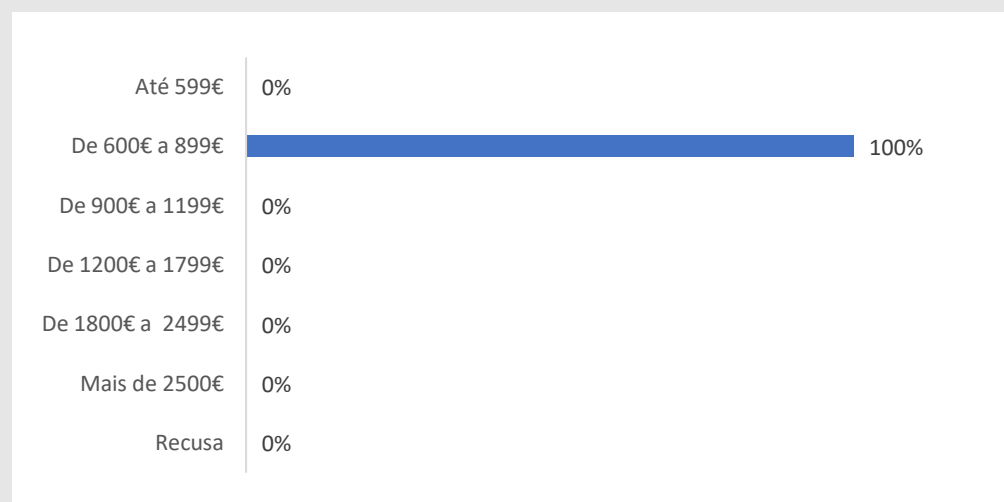

Inquérito Empregabilidade aos Diplomados

Ano letivo 2018/2019

UOE ESEC

Curso Licenciatura em Animação Socioeducativa (regime pós-laboral)

33%
Taxa de Resposta

3
Respostas

CONDIÇÃO PERANTE O TRABALHO NO MOMENTO DA ENTREVISTA (MAI-OUT 2021)

TEMPO DE ESPERA ATÉ OBTER PRIMEIRO EMPREGO

NÍVEL SALARIAL MENSAL

100%
Exerce funções profissionais compatíveis com o Curso em que se diplomou no IPC

100%
Trabalha por conta de outrem

ADEQUAÇÃO DA FORMAÇÃO PARA O EXERCÍCIO DE FUNÇÕES PROFISSIONAIS NA ÁREA