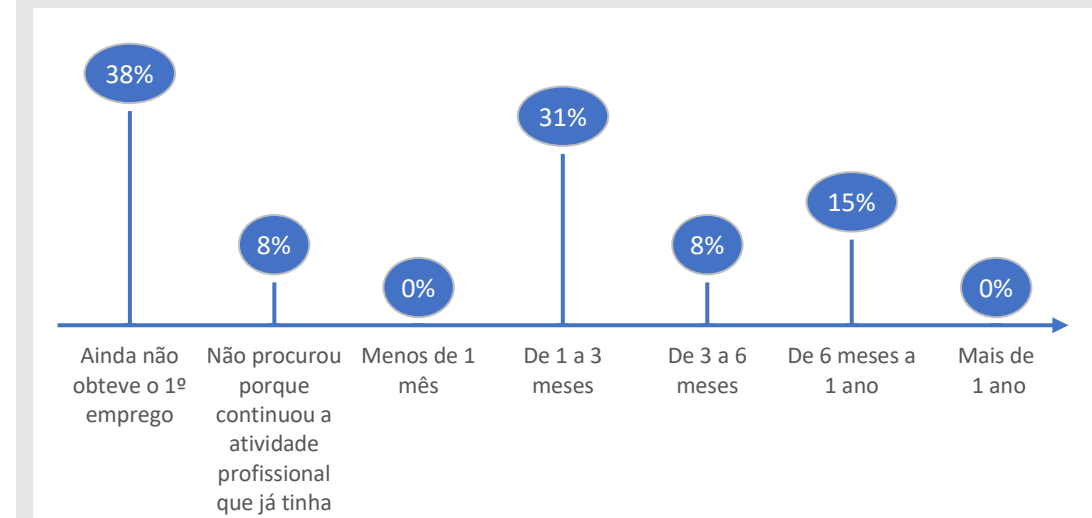

Inquérito Empregabilidade aos Diplomados

Ano letivo 2018/2019

UOE **ESEC**

Curso **Licenciatura em Comunicação e Design Multimédia**

35%
Taxa de Resposta

13
Respostas

CONDIÇÃO PERANTE O TRABALHO NO MOMENTO DA ENTREVISTA (MAI-OUT 2021)

TEMPO DE ESPERA ATÉ OBTER PRIMEIRO EMPREGO

NÍVEL SALARIAL MENSAL

83%
Exerce funções profissionais compatíveis com o Curso em que se diplomou no IPC

50%
Trabalha por conta de outrem

ADEQUAÇÃO DA FORMAÇÃO PARA O EXERCÍCIO DE FUNÇÕES PROFISSIONAIS NA ÁREA