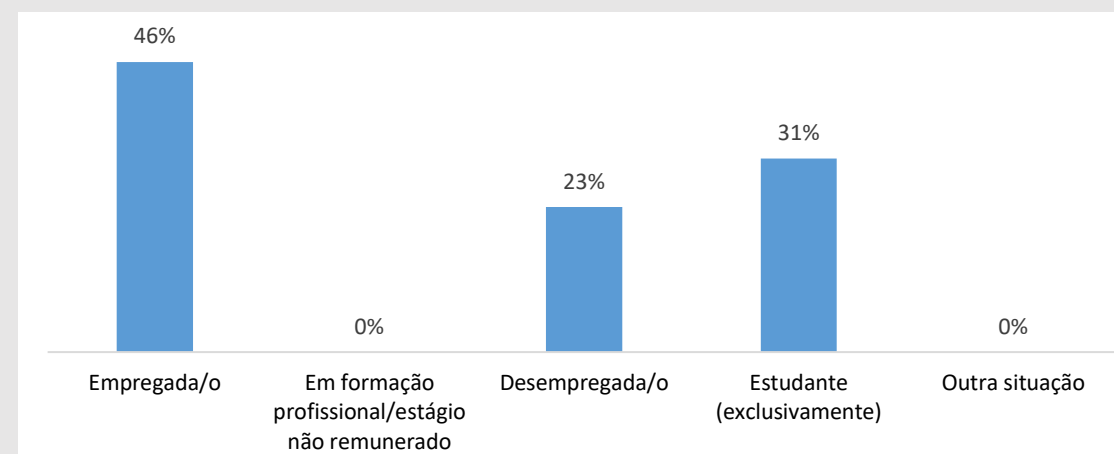

Inquérito Empregabilidade aos Diplomados

Ano letivo 2018/2019

UOE **ESEC**

Curso **Licenciatura em Comunicação e Design Multimédia**

35%
Taxa de Resposta

13
Respostas

CONDIÇÃO PERANTE O TRABALHO NO MOMENTO DA ENTREVISTA (MAI-OUT 2021)

TEMPO DE ESPERA ATÉ OBTER PRIMEIRO EMPREGO

NÍVEL SALARIAL MENSAL

83%
Exerce funções profissionais compatíveis com o Curso em que se diplomou no IPC

50%
Trabalha por conta de outrem

ADEQUAÇÃO DA FORMAÇÃO PARA O EXERCÍCIO DE FUNÇÕES PROFISSIONAIS NA ÁREA