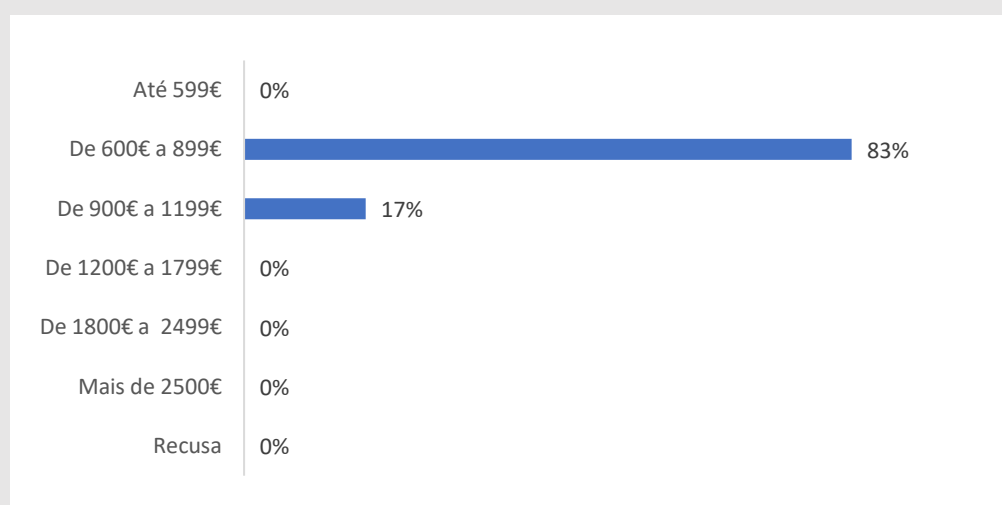

Inquérito Empregabilidade aos Diplomados

Ano letivo 2018/2019

UOE **ESEC**

Curso **Licenciatura em Comunicação e Design Multimédia**

35%
Taxa de Resposta

13
Respostas

CONDIÇÃO PERANTE O TRABALHO NO MOMENTO DA ENTREVISTA (MAI-OUT 2021)

TEMPO DE ESPERA ATÉ OBTER PRIMEIRO EMPREGO

NÍVEL SALARIAL MENSAL

83%
Exerce funções profissionais compatíveis com o Curso em que se diplomou no IPC

50%
Trabalha por conta de outrem

ADEQUAÇÃO DA FORMAÇÃO PARA O EXERCÍCIO DE FUNÇÕES PROFISSIONAIS NA ÁREA