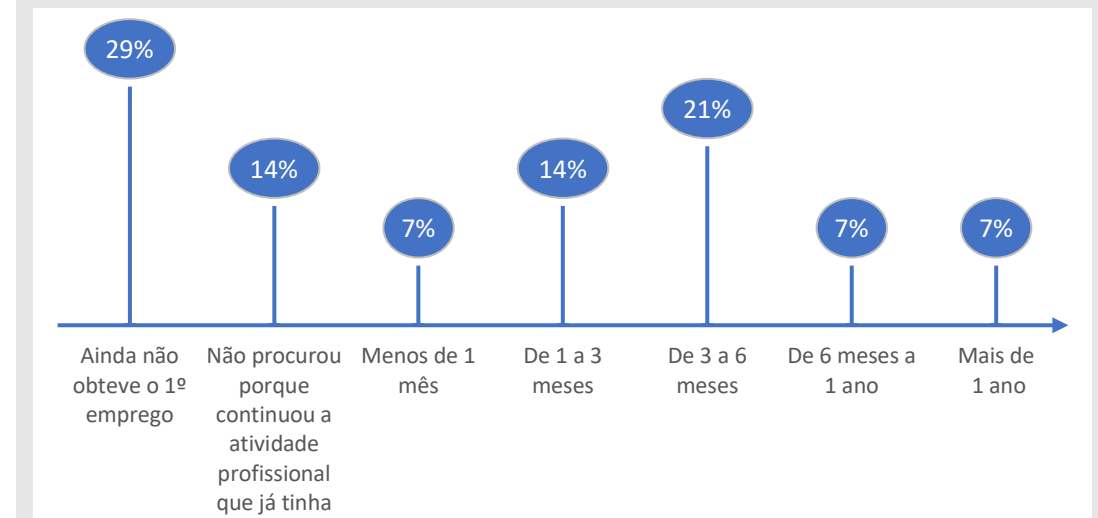

Inquérito Empregabilidade aos Diplomados

Ano letivo 2018/2019

UOE ESEC

Curso Licenciatura em Gerontologia Social

33%
Taxa de Resposta

14
Respostas

CONDIÇÃO PERANTE O TRABALHO NO MOMENTO DA ENTREVISTA (MAI-OUT 2021)

TEMPO DE ESPERA ATÉ OBTER PRIMEIRO EMPREGO

NÍVEL SALARIAL MENSAL

63%
Exerce funções profissionais compatíveis com o Curso em que se diplomou no IPC

100%
Trabalha por conta de outrem

ADEQUAÇÃO DA FORMAÇÃO PARA O EXERCÍCIO DE FUNÇÕES PROFISSIONAIS NA ÁREA