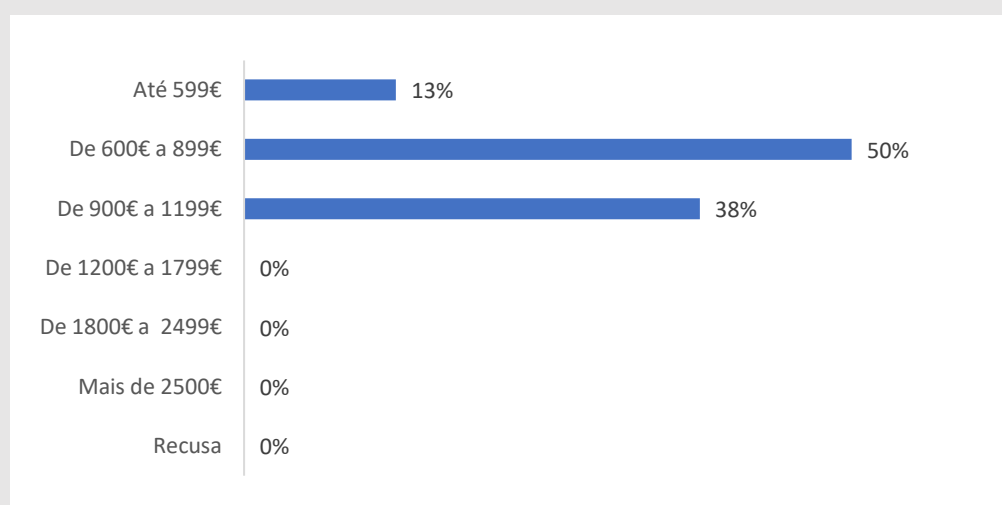

Inquérito Empregabilidade aos Diplomados

Ano letivo 2018/2019

UOE ESEC

Curso Licenciatura em Gerontologia Social

33%
Taxa de Resposta

14
Respostas

CONDIÇÃO PERANTE O TRABALHO NO MOMENTO DA ENTREVISTA (MAI-OUT 2021)

TEMPO DE ESPERA ATÉ OBTER PRIMEIRO EMPREGO

NÍVEL SALARIAL MENSAL

63%
Exerce funções profissionais compatíveis com o Curso em que se diplomou no IPC

100%
Trabalha por conta de outrem

ADEQUAÇÃO DA FORMAÇÃO PARA O EXERCÍCIO DE FUNÇÕES PROFISSIONAIS NA ÁREA