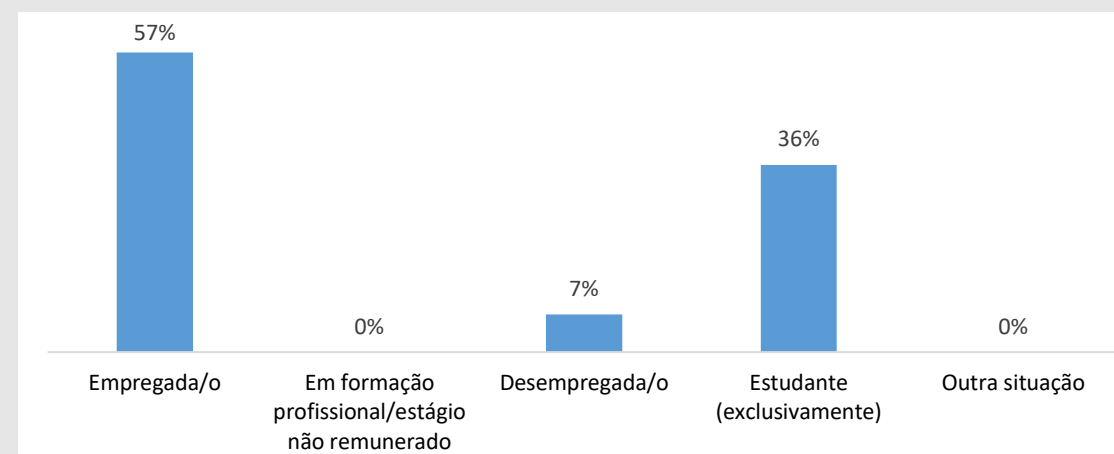

Inquérito Empregabilidade aos Diplomados

Ano letivo 2018/2019

UOE ESEC

Curso Licenciatura em Gerontologia Social

33%
Taxa de Resposta

14
Respostas

CONDIÇÃO PERANTE O TRABALHO NO MOMENTO DA ENTREVISTA (MAI-OUT 2021)

TEMPO DE ESPERA ATÉ OBTER PRIMEIRO EMPREGO

NÍVEL SALARIAL MENSAL

63%
Exerce funções profissionais compatíveis com o Curso em que se diplomou no IPC

100%
Trabalha por conta de outrem

ADEQUAÇÃO DA FORMAÇÃO PARA O EXERCÍCIO DE FUNÇÕES PROFISSIONAIS NA ÁREA