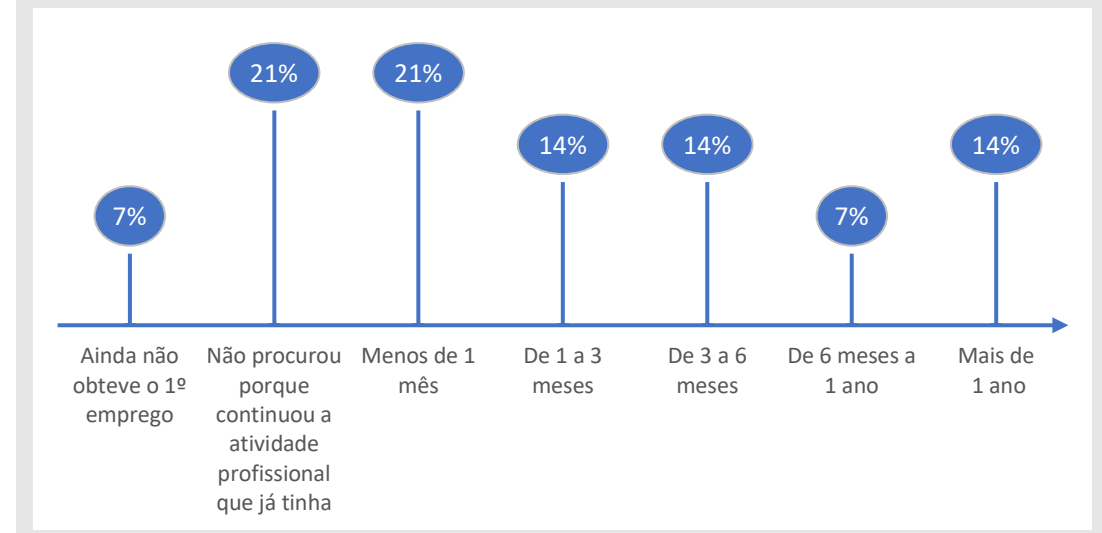

Inquérito Empregabilidade aos Diplomados

Ano letivo 2018/2019

UOE ESEC

Curso Licenciatura em Turismo

36%
Taxa de Resposta

14
Respostas

CONDIÇÃO PERANTE O TRABALHO NO MOMENTO DA ENTREVISTA (MAI-OUT 2021)

TEMPO DE ESPERA ATÉ OBTER PRIMEIRO EMPREGO

NÍVEL SALARIAL MENSAL

57%
Exerce funções profissionais compatíveis com o Curso em que se diplomou no IPC

100%
Trabalha por conta de outrem

ADEQUAÇÃO DA FORMAÇÃO PARA O EXERCÍCIO DE FUNÇÕES PROFISSIONAIS NA ÁREA