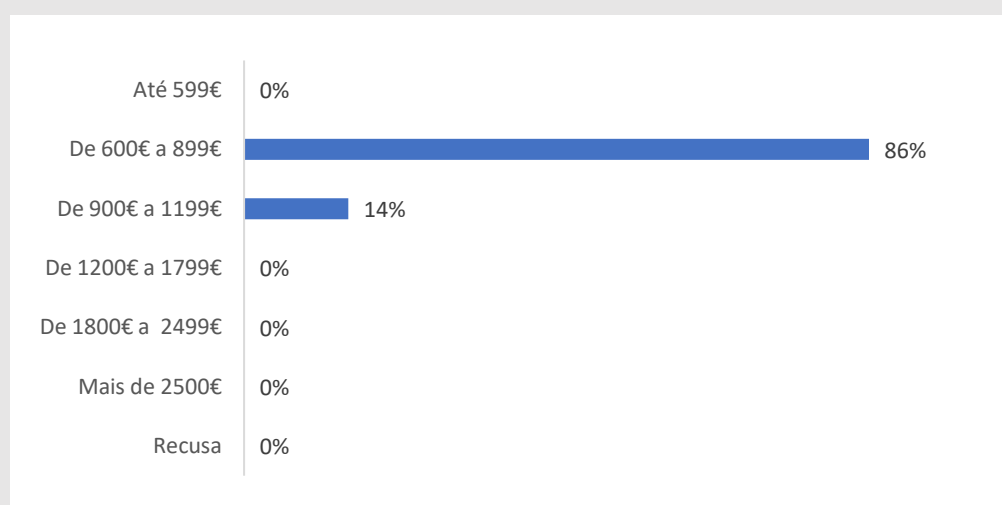

Inquérito Empregabilidade aos Diplomados

Ano letivo 2018/2019

UOE ESEC

Curso Licenciatura em Turismo

36%
Taxa de Resposta

14
Respostas

CONDIÇÃO PERANTE O TRABALHO NO MOMENTO DA ENTREVISTA (MAI-OUT 2021)

TEMPO DE ESPERA ATÉ OBTER PRIMEIRO EMPREGO

NÍVEL SALARIAL MENSAL

57%
Exerce funções profissionais compatíveis com o Curso em que se diplomou no IPC

100%
Trabalha por conta de outrem

ADEQUAÇÃO DA FORMAÇÃO PARA O EXERCÍCIO DE FUNÇÕES PROFISSIONAIS NA ÁREA