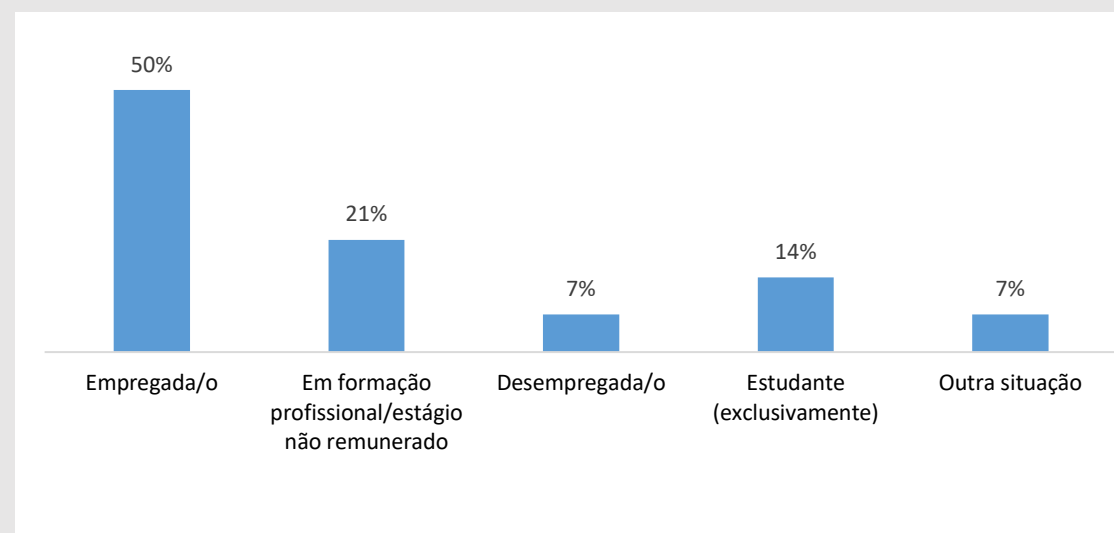

Inquérito Empregabilidade aos Diplomados

Ano letivo 2018/2019

UOE ESEC

Curso Licenciatura em Turismo

36%
Taxa de Resposta

14
Respostas

CONDIÇÃO PERANTE O TRABALHO NO MOMENTO DA ENTREVISTA (MAI-OUT 2021)

TEMPO DE ESPERA ATÉ OBTER PRIMEIRO EMPREGO

NÍVEL SALARIAL MENSAL

57%
Exerce funções profissionais compatíveis com o Curso em que se diplomou no IPC

100%
Trabalha por conta de outrem

ADEQUAÇÃO DA FORMAÇÃO PARA O EXERCÍCIO DE FUNÇÕES PROFISSIONAIS NA ÁREA