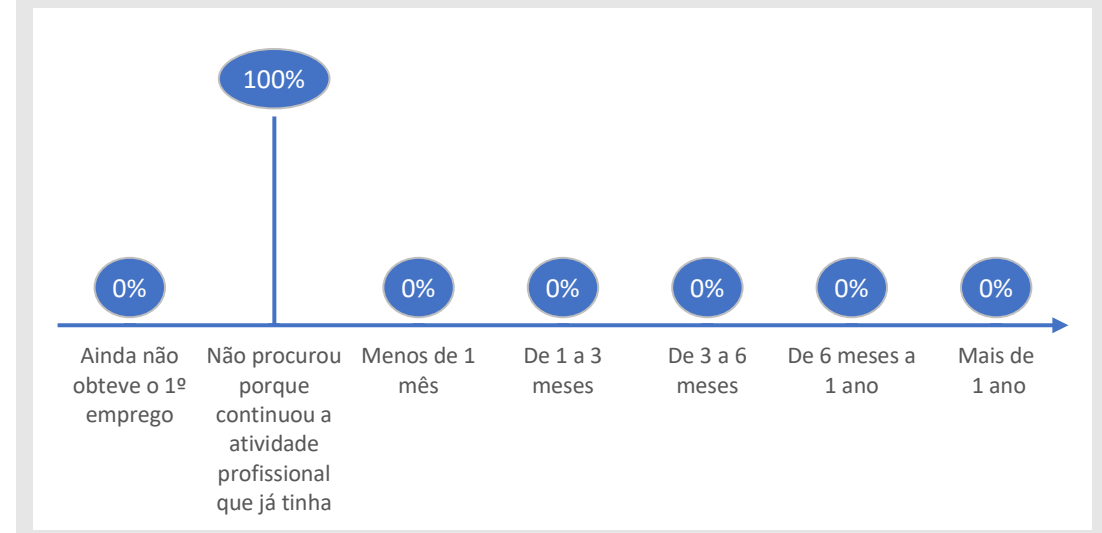

Inquérito Empregabilidade aos Diplomados

Ano letivo 2018/2019

UOE ESEC

Curso Mestrado em Gerontologia Social

40%
Taxa de Resposta

2
Respostas

CONDIÇÃO PERANTE O TRABALHO NO MOMENTO DA ENTREVISTA (MAI-OUT 2021)

TEMPO DE ESPERA ATÉ OBTER PRIMEIRO EMPREGO

NÍVEL SALARIAL MENSAL

50%
Exerce funções profissionais compatíveis com o Curso em que se diplomou no IPC

50%
Trabalha por conta de outrem

ADEQUAÇÃO DA FORMAÇÃO PARA O EXERCÍCIO DE FUNÇÕES PROFISSIONAIS NA ÁREA