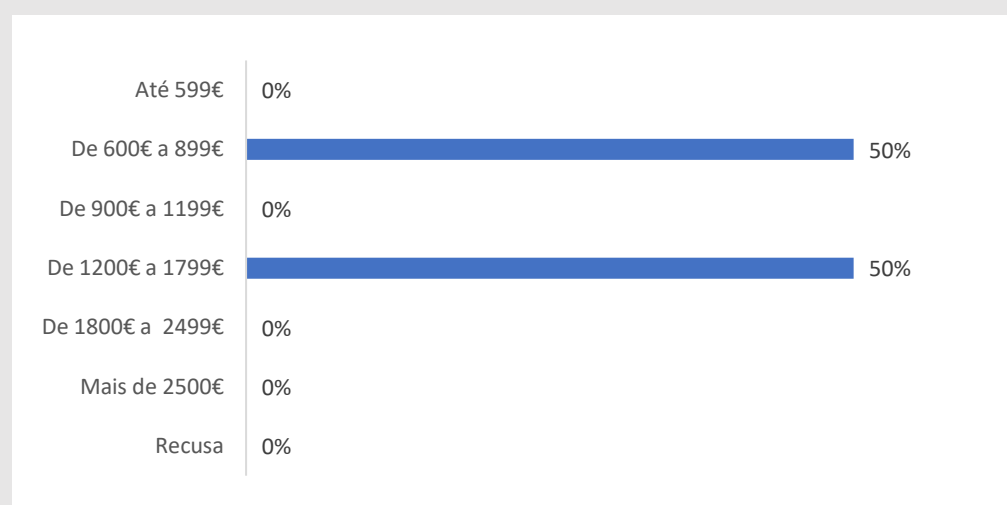

Inquérito Empregabilidade aos Diplomados

Ano letivo 2018/2019

UOE ESEC

Curso Mestrado em Gerontologia Social

40%
Taxa de Resposta

2
Respostas

CONDIÇÃO PERANTE O TRABALHO NO MOMENTO DA ENTREVISTA (MAI-OUT 2021)

TEMPO DE ESPERA ATÉ OBTER PRIMEIRO EMPREGO

NÍVEL SALARIAL MENSAL

50%
Exerce funções profissionais compatíveis com o Curso em que se diplomou no IPC

50%
Trabalha por conta de outrem

ADEQUAÇÃO DA FORMAÇÃO PARA O EXERCÍCIO DE FUNÇÕES PROFISSIONAIS NA ÁREA