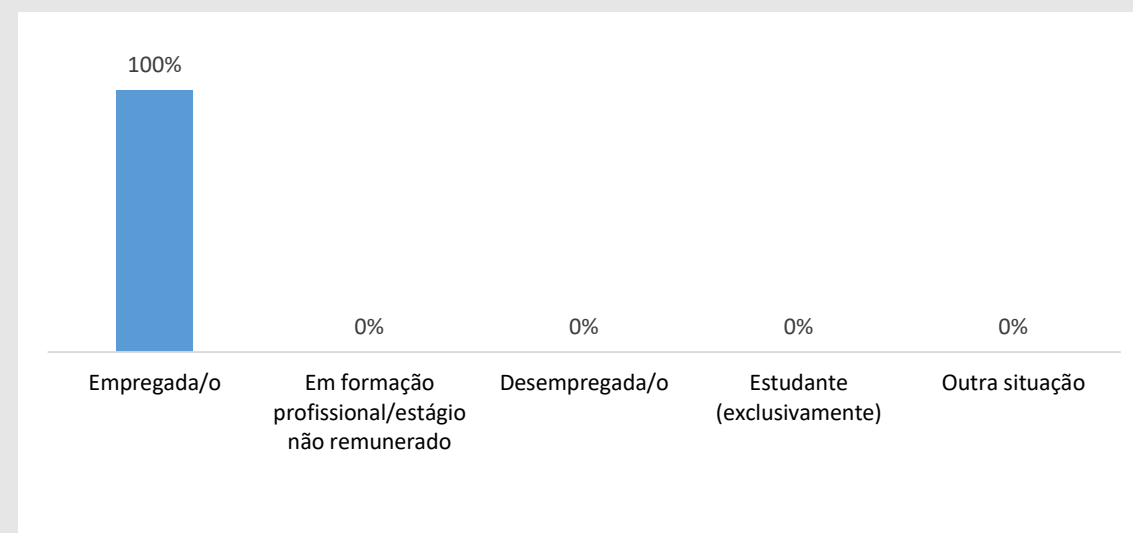

Inquérito Empregabilidade aos Diplomados

Ano letivo 2018/2019

UOE ESEC

Curso Mestrado em Gerontologia Social

40%
Taxa de Resposta

2
Respostas

CONDIÇÃO PERANTE O TRABALHO NO MOMENTO DA ENTREVISTA (MAI-OUT 2021)

TEMPO DE ESPERA ATÉ OBTER PRIMEIRO EMPREGO

NÍVEL SALARIAL MENSAL

50%
Exerce funções profissionais compatíveis com o Curso em que se diplomou no IPC

50%
Trabalha por conta de outrem

ADEQUAÇÃO DA FORMAÇÃO PARA O EXERCÍCIO DE FUNÇÕES PROFISSIONAIS NA ÁREA