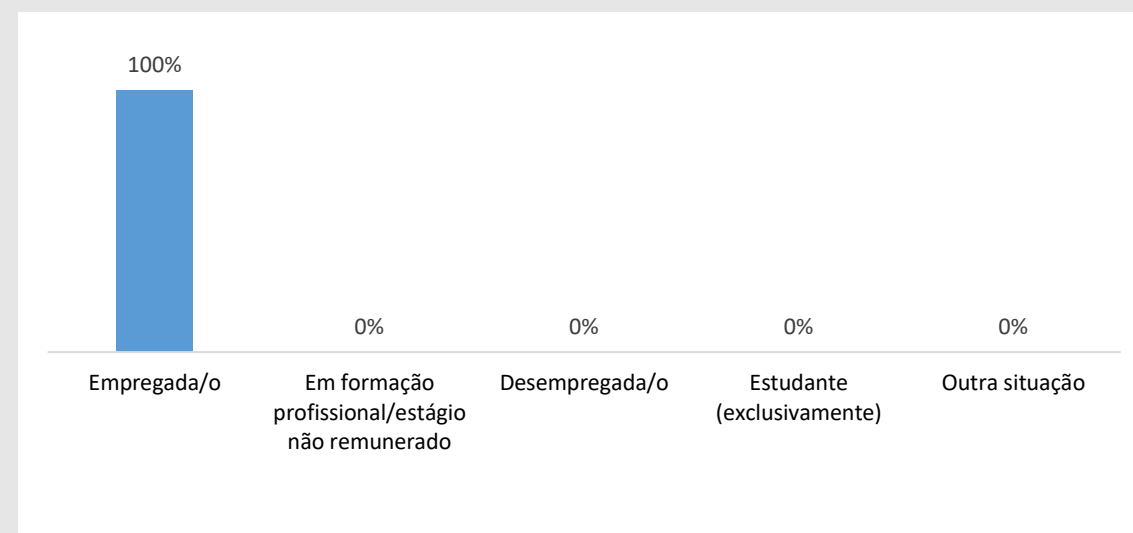

Inquérito Empregabilidade aos Diplomados

Ano letivo 2018/2019

UOE ESTGOH

Curso Licenciatura em Engenharia Informática

40%
Taxa de Resposta

2
Respostas

CONDIÇÃO PERANTE O TRABALHO NO MOMENTO DA ENTREVISTA (MAI-OUT 2021)

TEMPO DE ESPERA ATÉ OBTER PRIMEIRO EMPREGO

NÍVEL SALARIAL MENSAL

100%
Exerce funções profissionais compatíveis com o Curso em que se diplomou no IPC

100%
Trabalha por conta de outrem

ADEQUAÇÃO DA FORMAÇÃO PARA O EXERCÍCIO DE FUNÇÕES PROFISSIONAIS NA ÁREA