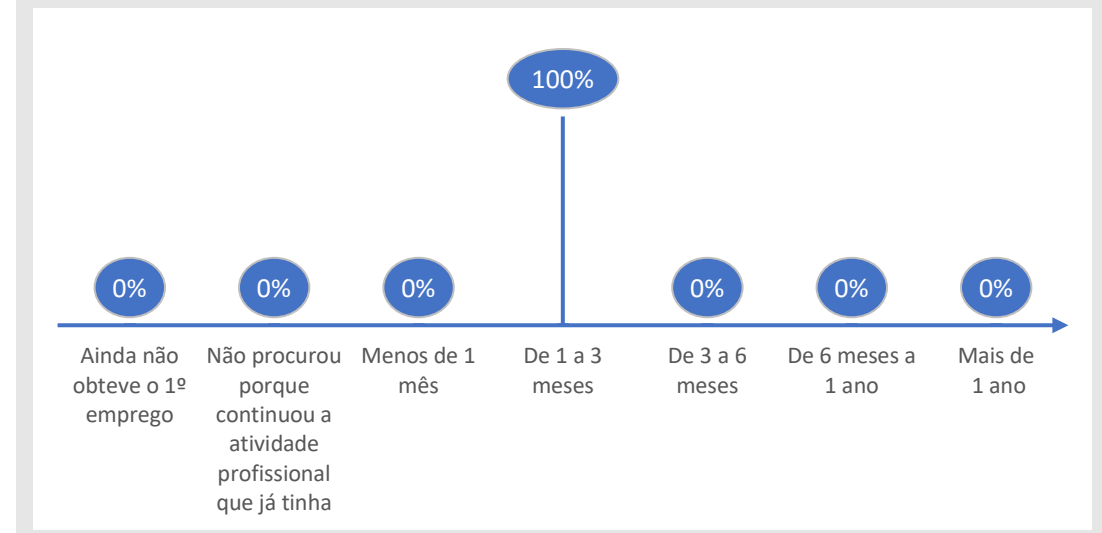

Inquérito Empregabilidade aos Diplomados

Ano letivo 2018/2019

UOE ESTGOH

Curso Licenciatura em Engenharia Informática

40%
Taxa de Resposta

2
Respostas

CONDIÇÃO PERANTE O TRABALHO NO MOMENTO DA ENTREVISTA (MAI-OUT 2021)

TEMPO DE ESPERA ATÉ OBTER PRIMEIRO EMPREGO

NÍVEL SALARIAL MENSAL

100%
Exerce funções profissionais compatíveis com o Curso em que se diplomou no IPC

100%
Trabalha por conta de outrem

ADEQUAÇÃO DA FORMAÇÃO PARA O EXERCÍCIO DE FUNÇÕES PROFISSIONAIS NA ÁREA