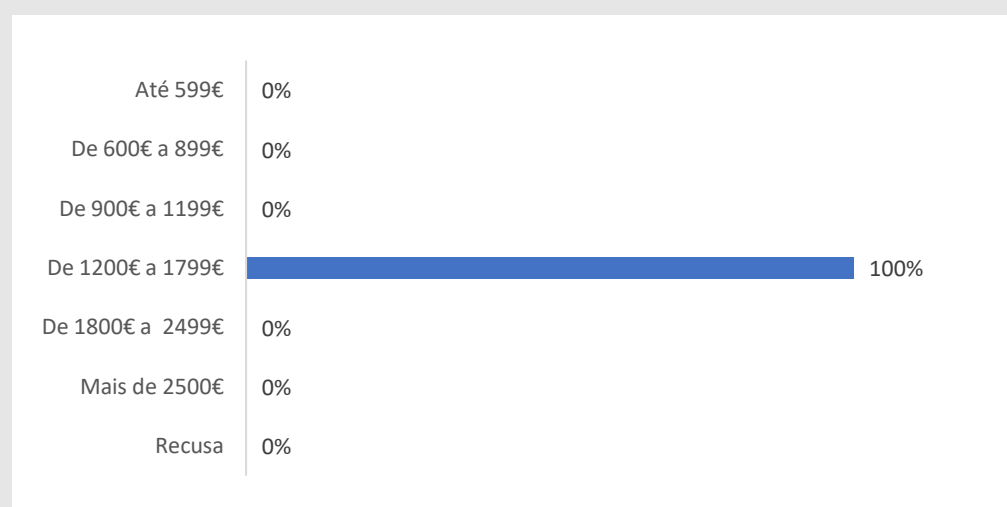

Inquérito Empregabilidade aos Diplomados

Ano letivo 2018/2019

UOE ESTGOH

Curso Licenciatura em Engenharia Informática

40%
Taxa de Resposta

2
Respostas

CONDIÇÃO PERANTE O TRABALHO NO MOMENTO DA ENTREVISTA (MAI-OUT 2021)

TEMPO DE ESPERA ATÉ OBTER PRIMEIRO EMPREGO

NÍVEL SALARIAL MENSAL

100%
Exerce funções profissionais compatíveis com o Curso em que se diplomou no IPC

100%
Trabalha por conta de outrem

ADEQUAÇÃO DA FORMAÇÃO PARA O EXERCÍCIO DE FUNÇÕES PROFISSIONAIS NA ÁREA