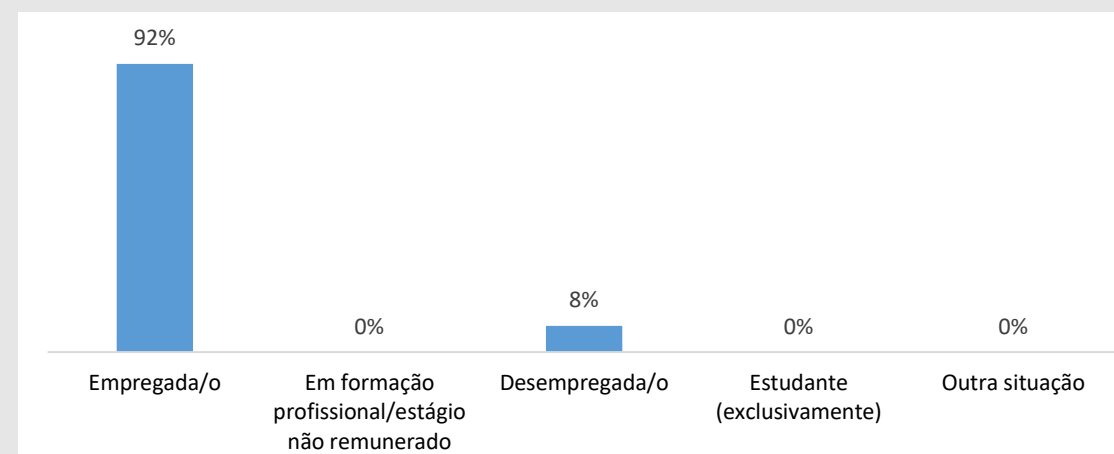

Inquérito Empregabilidade aos Diplomados

Ano letivo 2018/2019

UOE ISCAC

Curso Licenciatura em Informática de Gestão

32%
Taxa de Resposta

12
Respostas

CONDIÇÃO PERANTE O TRABALHO NO MOMENTO DA ENTREVISTA (MAI-OUT 2021)