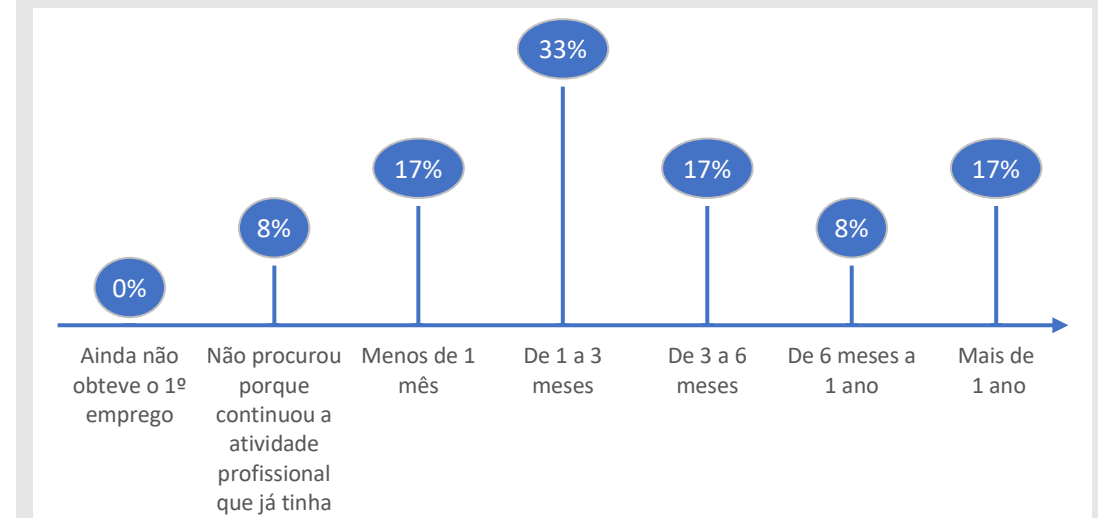

TEMPO DE ESPERA ATÉ OBTER PRIMEIRO EMPREGO