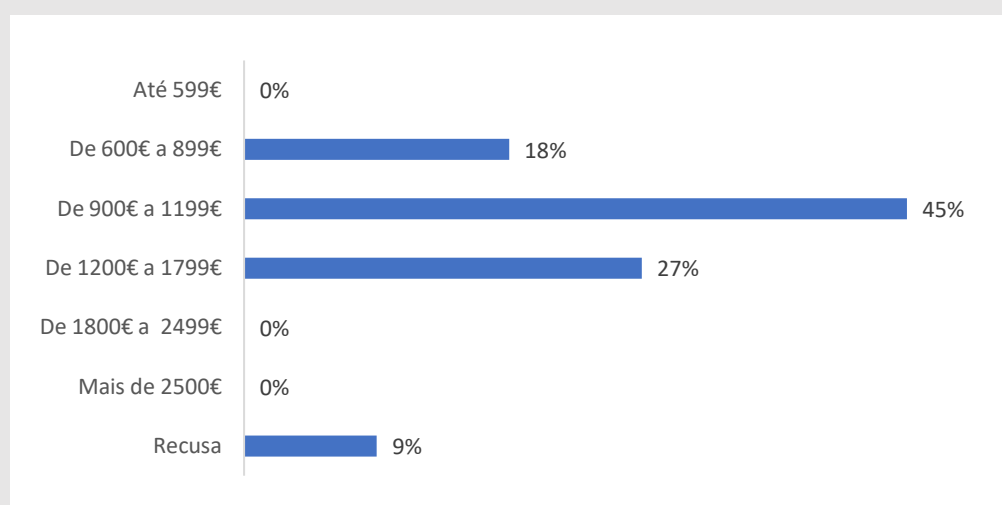

NÍVEL SALARIAL MENSAL