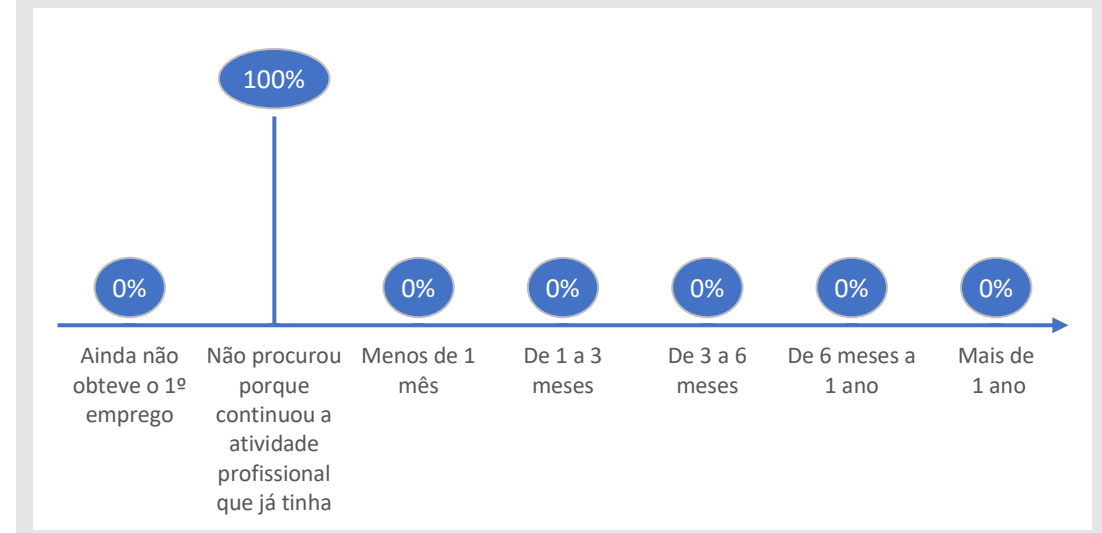

TEMPO DE ESPERA ATÉ OBTER PRIMEIRO EMPREGO