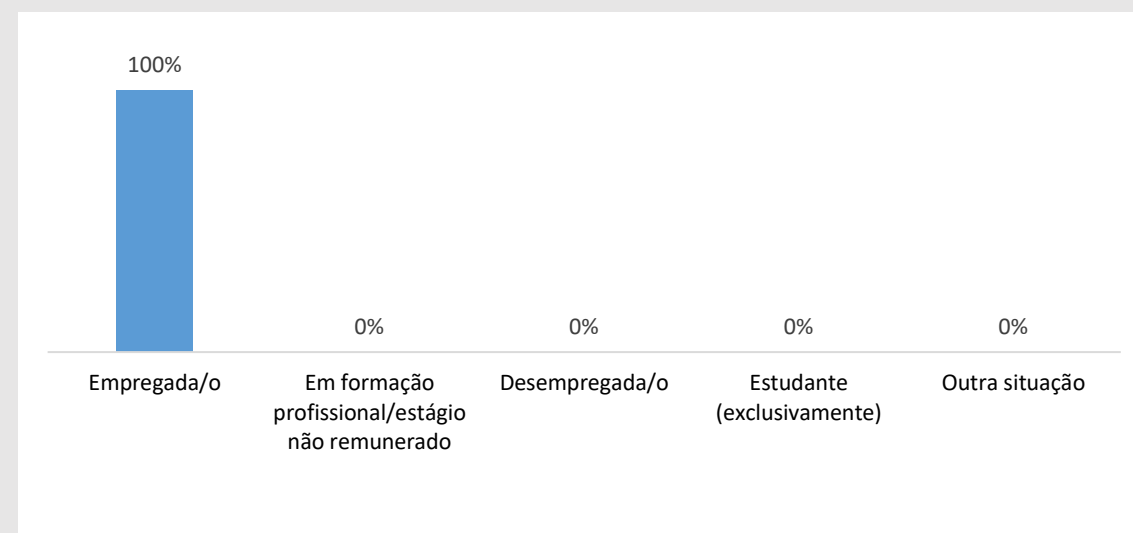

Inquérito Empregabilidade aos Diplomados

Ano letivo 2018/2019

UOE ISCAC

Curso Mestrado em Análise de Dados e Sistemas de Apoio à Decisão

100%
Taxa de Resposta

2
Respostas

CONDIÇÃO PERANTE O TRABALHO NO MOMENTO DA ENTREVISTA (MAI-OUT 2021)