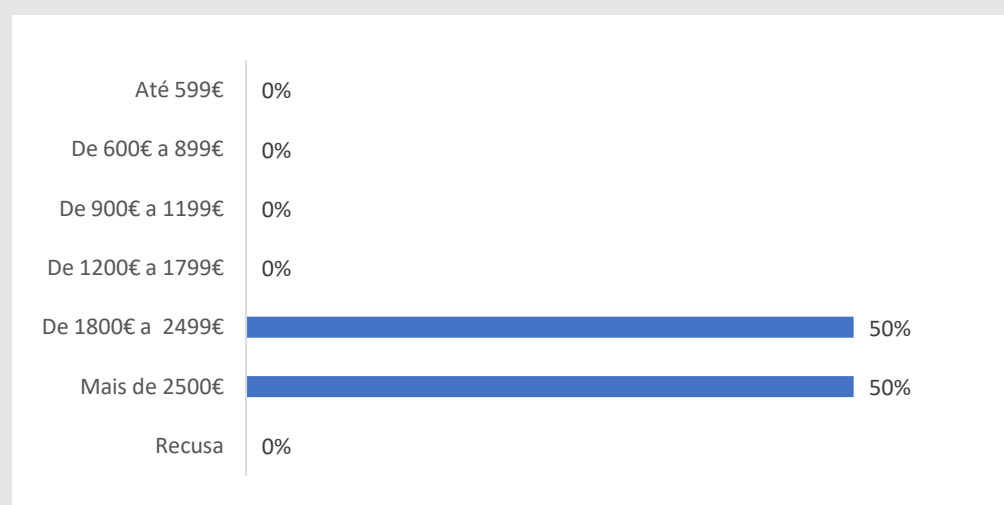

NÍVEL SALARIAL MENSAL