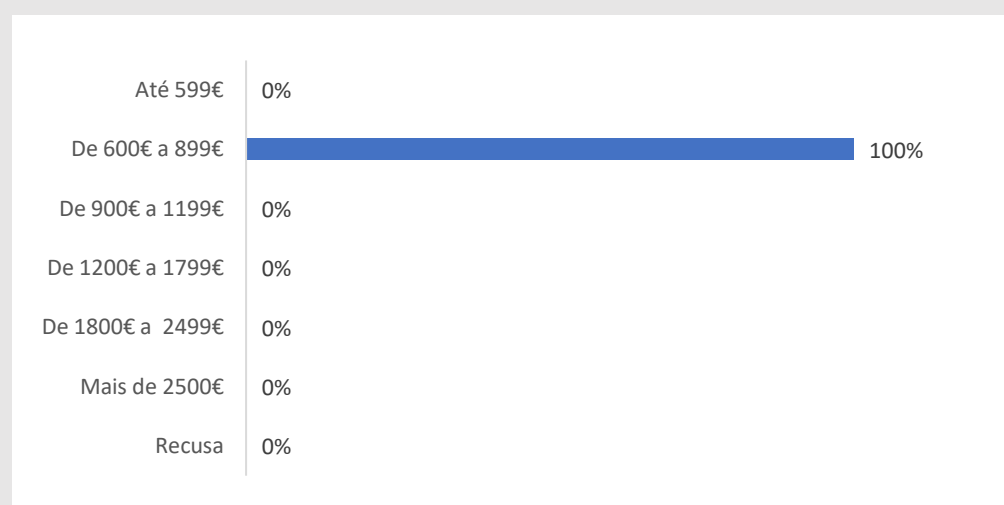

Inquérito Empregabilidade aos Diplomados

Ano letivo 2018/2019

UOE ISEC

Curso CTeSP de Análises Químicas e Biológicas

31%
Taxa de Resposta

9
Respostas

CONDIÇÃO PERANTE O TRABALHO NO MOMENTO DA ENTREVISTA (MAI-OUT 2021)

TEMPO DE ESPERA ATÉ OBTER PRIMEIRO EMPREGO

NÍVEL SALARIAL MENSAL

50%
Exerce funções profissionais compatíveis com o Curso em que se diplomou no IPC

100%
Trabalha por conta de outrem

ADEQUAÇÃO DA FORMAÇÃO PARA O EXERCÍCIO DE FUNÇÕES PROFISSIONAIS NA ÁREA