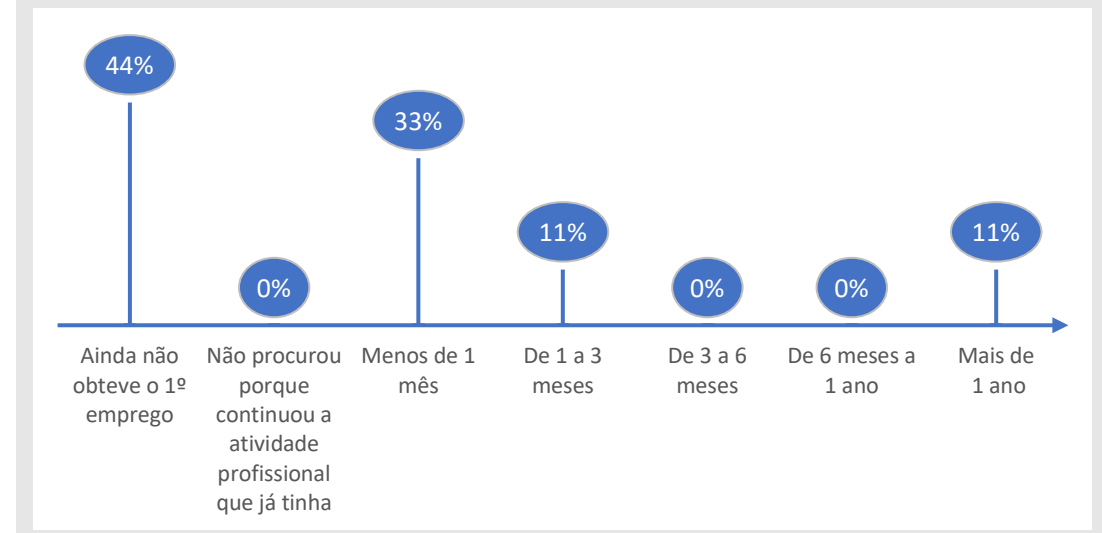

Inquérito Empregabilidade aos Diplomados

Ano letivo 2018/2019

UOE ISEC

Curso CTeSP de Análises Químicas e Biológicas

31%
Taxa de Resposta

9
Respostas

CONDIÇÃO PERANTE O TRABALHO NO MOMENTO DA ENTREVISTA (MAI-OUT 2021)

TEMPO DE ESPERA ATÉ OBTER PRIMEIRO EMPREGO

NÍVEL SALARIAL MENSAL

50%
Exerce funções profissionais compatíveis com o Curso em que se diplomou no IPC

100%
Trabalha por conta de outrem

ADEQUAÇÃO DA FORMAÇÃO PARA O EXERCÍCIO DE FUNÇÕES PROFISSIONAIS NA ÁREA