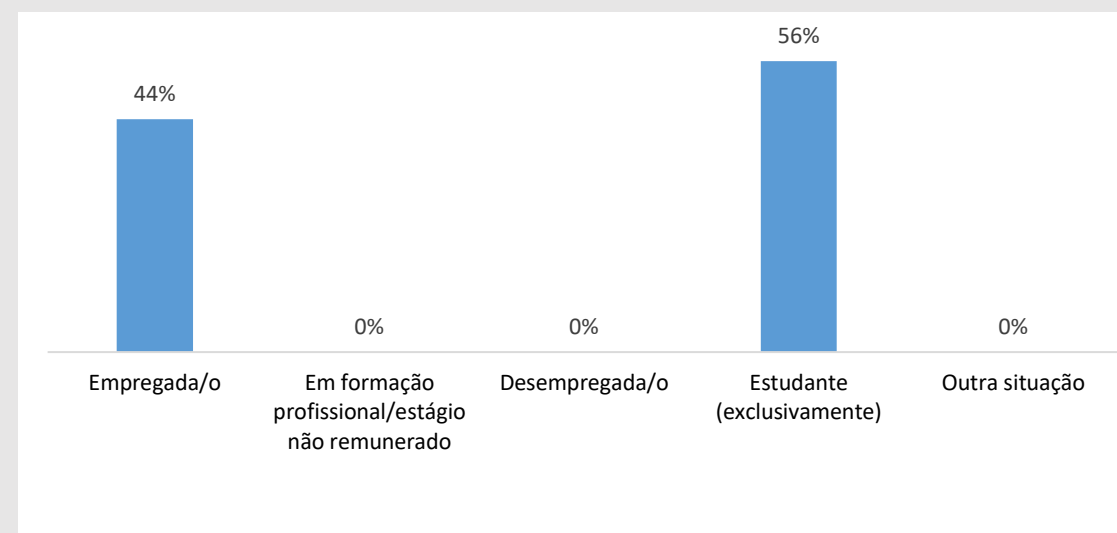

Inquérito Empregabilidade aos Diplomados

Ano letivo 2018/2019

UOE ISEC

Curso CTeSP de Análises Químicas e Biológicas

31%
Taxa de Resposta

9
Respostas

CONDIÇÃO PERANTE O TRABALHO NO MOMENTO DA ENTREVISTA (MAI-OUT 2021)

TEMPO DE ESPERA ATÉ OBTER PRIMEIRO EMPREGO

NÍVEL SALARIAL MENSAL

50%
Exerce funções profissionais compatíveis com o Curso em que se diplomou no IPC

100%
Trabalha por conta de outrem

ADEQUAÇÃO DA FORMAÇÃO PARA O EXERCÍCIO DE FUNÇÕES PROFISSIONAIS NA ÁREA