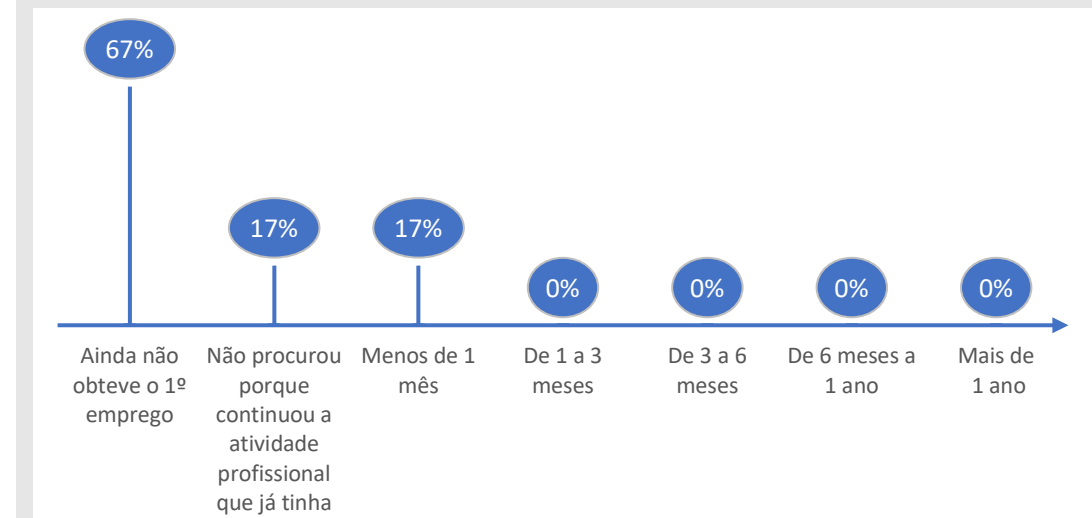

Inquérito Empregabilidade aos Diplomados

Ano letivo **2018/2019**

UOE **ISEC**

Curso **CTeSP de Tecnologia e Gestão Automóvel**

32%
Taxa de Resposta

6
Respostas

CONDIÇÃO PERANTE O TRABALHO NO MOMENTO DA ENTREVISTA (MAI-OUT 2021)

TEMPO DE ESPERA ATÉ OBTER PRIMEIRO EMPREGO

NÍVEL SALARIAL MENSAL

100%
Exerce funções profissionais compatíveis com o Curso em que se diplomou no IPC

100%
Trabalha por conta de outrem

ADEQUAÇÃO DA FORMAÇÃO PARA O EXERCÍCIO DE FUNÇÕES PROFISSIONAIS NA ÁREA