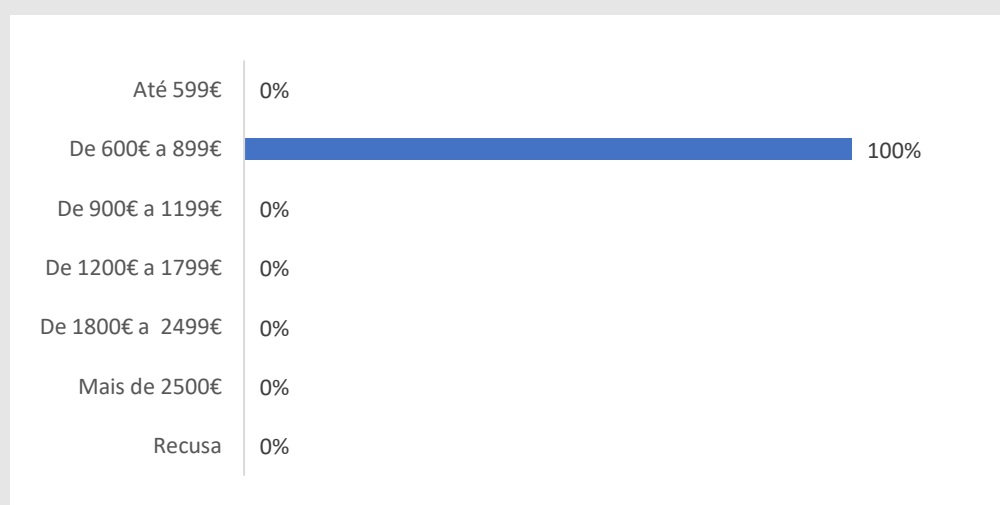

Inquérito Empregabilidade aos Diplomados

Ano letivo **2018/2019**

UOE **ISEC**

Curso **CTeSP de Tecnologia e Gestão Automóvel**

32%
Taxa de Resposta

6
Respostas

CONDIÇÃO PERANTE O TRABALHO NO MOMENTO DA ENTREVISTA (MAI-OUT 2021)

TEMPO DE ESPERA ATÉ OBTER PRIMEIRO EMPREGO

NÍVEL SALARIAL MENSAL

100%
Exerce funções profissionais compatíveis com o Curso em que se diplomou no IPC

100%
Trabalha por conta de outrem

ADEQUAÇÃO DA FORMAÇÃO PARA O EXERCÍCIO DE FUNÇÕES PROFISSIONAIS NA ÁREA