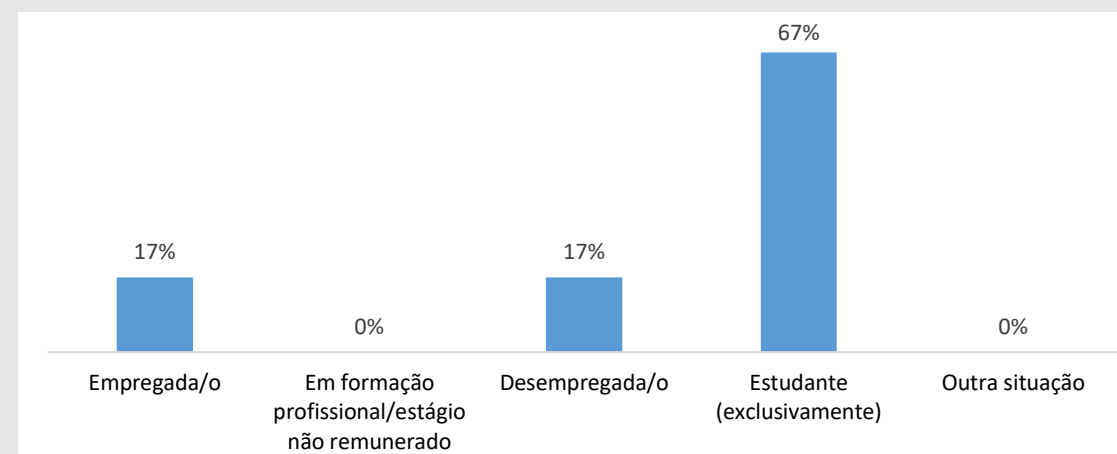

Inquérito Empregabilidade aos Diplomados

Ano letivo **2018/2019**

UOE **ISEC**

Curso **CTeSP de Tecnologia e Gestão Automóvel**

32%
Taxa de Resposta

6
Respostas

CONDIÇÃO PERANTE O TRABALHO NO MOMENTO DA ENTREVISTA (MAI-OUT 2021)

TEMPO DE ESPERA ATÉ OBTER PRIMEIRO EMPREGO

NÍVEL SALARIAL MENSAL

100%
Exerce funções profissionais compatíveis com o Curso em que se diplomou no IPC

100%
Trabalha por conta de outrem

ADEQUAÇÃO DA FORMAÇÃO PARA O EXERCÍCIO DE FUNÇÕES PROFISSIONAIS NA ÁREA