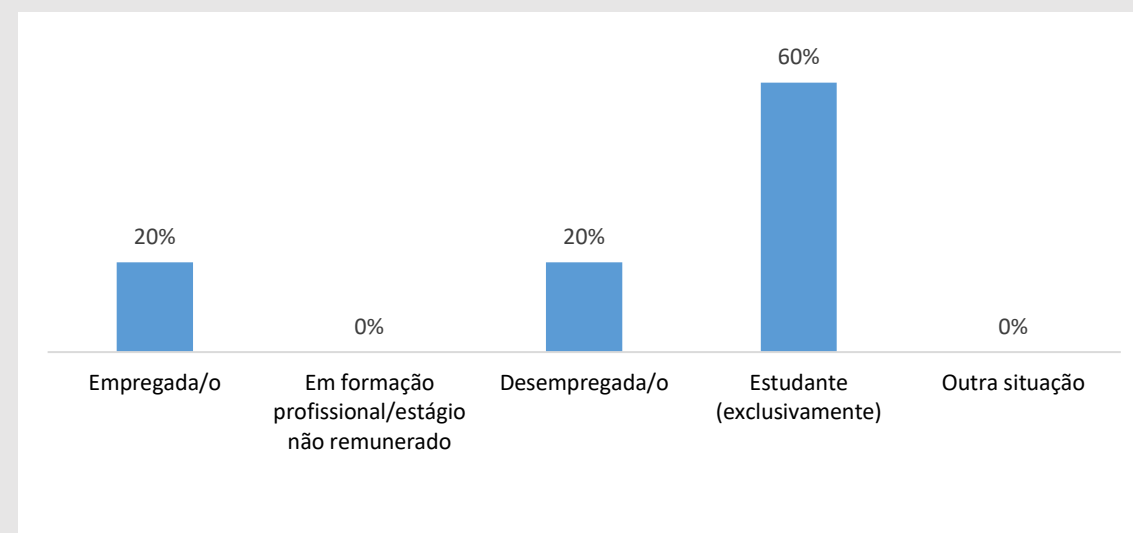

Inquérito Empregabilidade aos Diplomados

Ano letivo 2018/2019

UOE ISEC

Curso CTeSP de Tecnologias e Programação de Sistemas de Informação

45%
Taxa de Resposta

5
Respostas

CONDIÇÃO PERANTE O TRABALHO NO MOMENTO DA ENTREVISTA (MAI-OUT 2021)

TEMPO DE ESPERA ATÉ OBTER PRIMEIRO EMPREGO

NÍVEL SALARIAL MENSAL

100%

Exerce funções profissionais compatíveis com o Curso em que se diplomou no IPC

100%

Trabalha por conta de outrem

ADEQUAÇÃO DA FORMAÇÃO PARA O EXERCÍCIO DE FUNÇÕES PROFISSIONAIS NA ÁREA