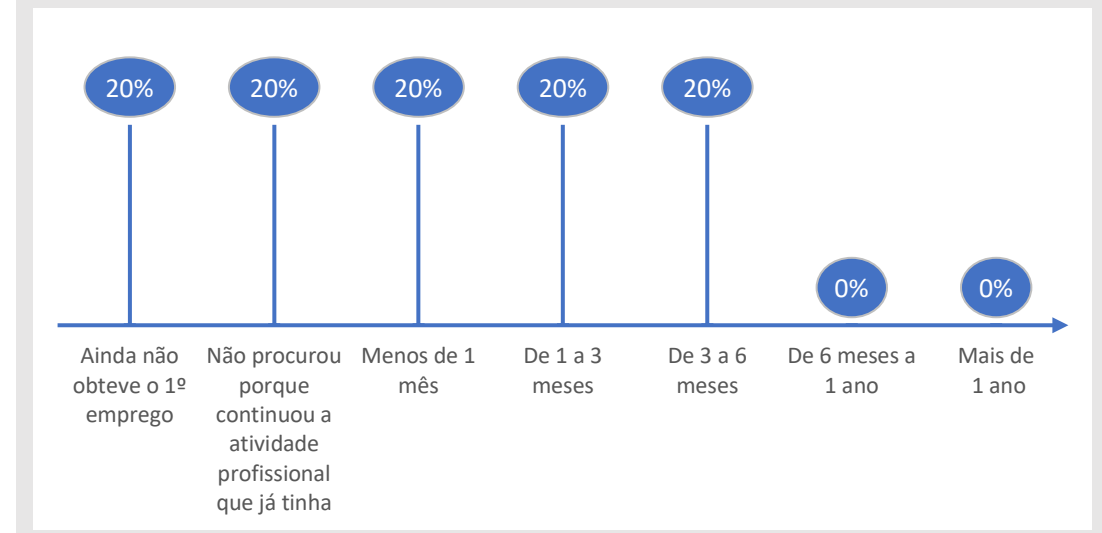

Inquérito Empregabilidade aos Diplomados

Ano letivo 2018/2019

UOE ISEC

Curso CTeSP de Tecnologias e Programação de Sistemas de Informação

45%
Taxa de Resposta

5
Respostas

CONDIÇÃO PERANTE O TRABALHO NO MOMENTO DA ENTREVISTA (MAI-OUT 2021)

TEMPO DE ESPERA ATÉ OBTER PRIMEIRO EMPREGO

NÍVEL SALARIAL MENSAL

100%

Exerce funções profissionais compatíveis com o Curso em que se diplomou no IPC

100%

Trabalha por conta de outrem

ADEQUAÇÃO DA FORMAÇÃO PARA O EXERCÍCIO DE FUNÇÕES PROFISSIONAIS NA ÁREA