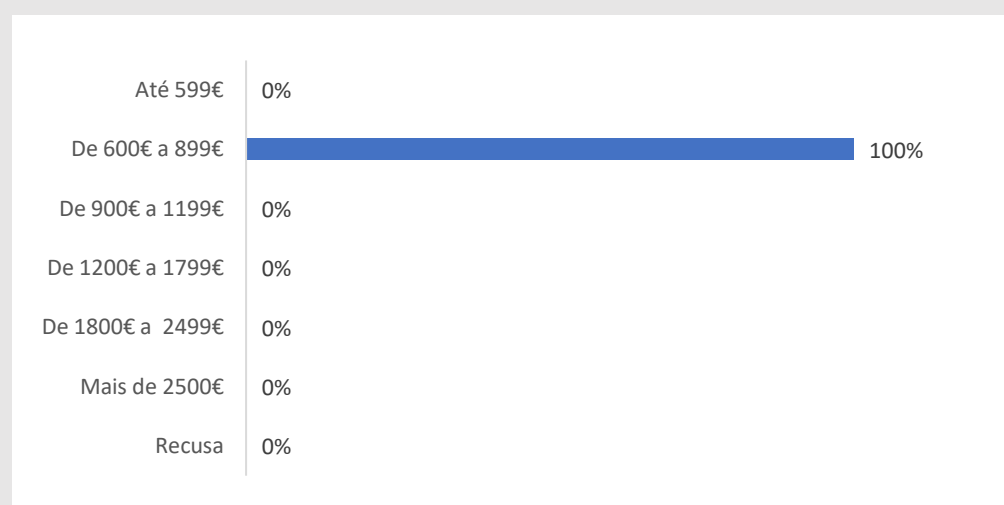

Inquérito Empregabilidade aos Diplomados

Ano letivo 2018/2019

UOE ISEC

Curso CTeSP de Tecnologias e Programação de Sistemas de Informação

45%
Taxa de Resposta

5
Respostas

CONDIÇÃO PERANTE O TRABALHO NO MOMENTO DA ENTREVISTA (MAI-OUT 2021)

TEMPO DE ESPERA ATÉ OBTER PRIMEIRO EMPREGO

NÍVEL SALARIAL MENSAL

100%

Exerce funções profissionais compatíveis com o Curso em que se diplomou no IPC

100%

Trabalha por conta de outrem

ADEQUAÇÃO DA FORMAÇÃO PARA O EXERCÍCIO DE FUNÇÕES PROFISSIONAIS NA ÁREA