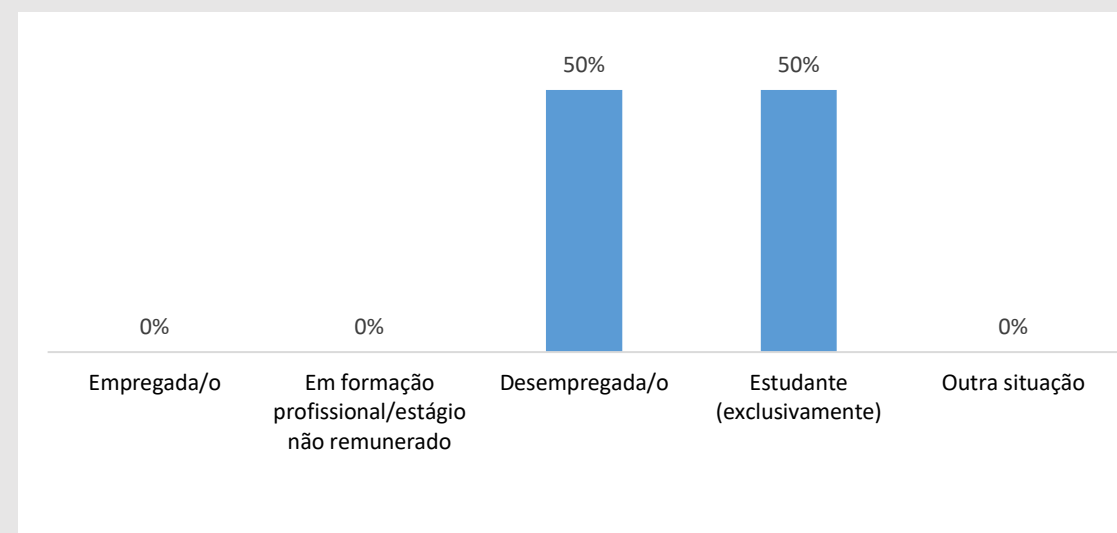

Inquérito Empregabilidade aos Diplomados

Ano letivo 2018/2019

UOE ISEC

Curso Licenciatura em Bioengenharia

67%
Taxa de Resposta

2
Respostas

CONDIÇÃO PERANTE O TRABALHO NO MOMENTO DA ENTREVISTA (MAI-OUT 2021)

TEMPO DE ESPERA ATÉ OBTER PRIMEIRO EMPREGO

NÍVEL SALARIAL MENSAL

Até 599€	0%
De 600€ a 899€	0%
De 900€ a 1199€	0%
De 1200€ a 1799€	0%
De 1800€ a 2499€	0%
Mais de 2500€	0%
Recusa	0%

0%
Exerce funções profissionais compatíveis com o Curso em que se diplomou no IPC