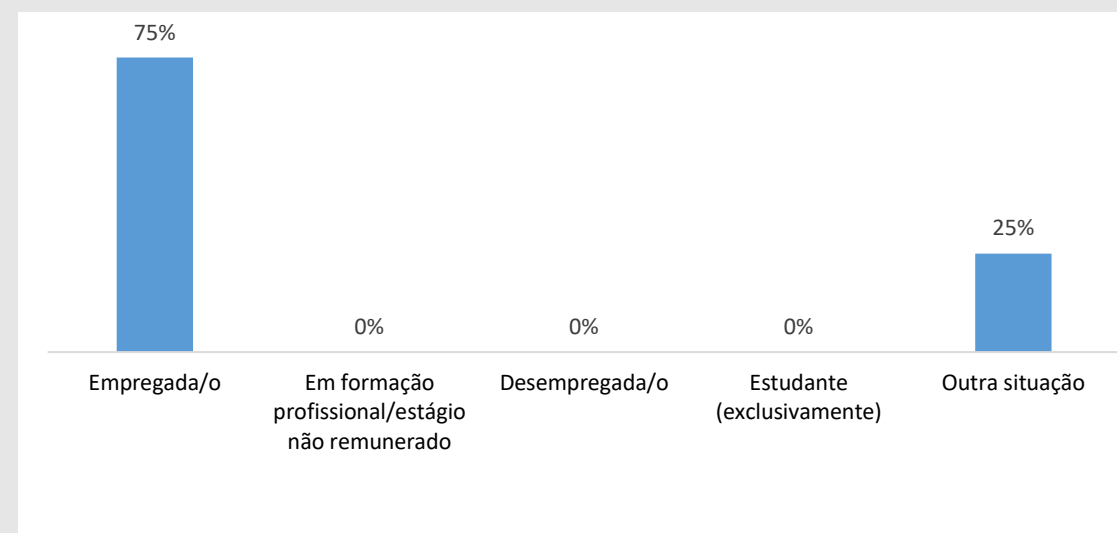

Inquérito Empregabilidade aos Diplomados

Ano letivo 2018/2019

UOE ISEC

Curso Licenciatura em Engenharia Civil

36%
Taxa de Resposta

4
Respostas

CONDIÇÃO PERANTE O TRABALHO NO MOMENTO DA ENTREVISTA (MAI-OUT 2021)

TEMPO DE ESPERA ATÉ OBTER PRIMEIRO EMPREGO

NÍVEL SALARIAL MENSAL

100%
Exerce funções profissionais compatíveis com o Curso em que se diplomou no IPC

100%
Trabalha por conta de outrem

ADEQUAÇÃO DA FORMAÇÃO PARA O EXERCÍCIO DE FUNÇÕES PROFISSIONAIS NA ÁREA