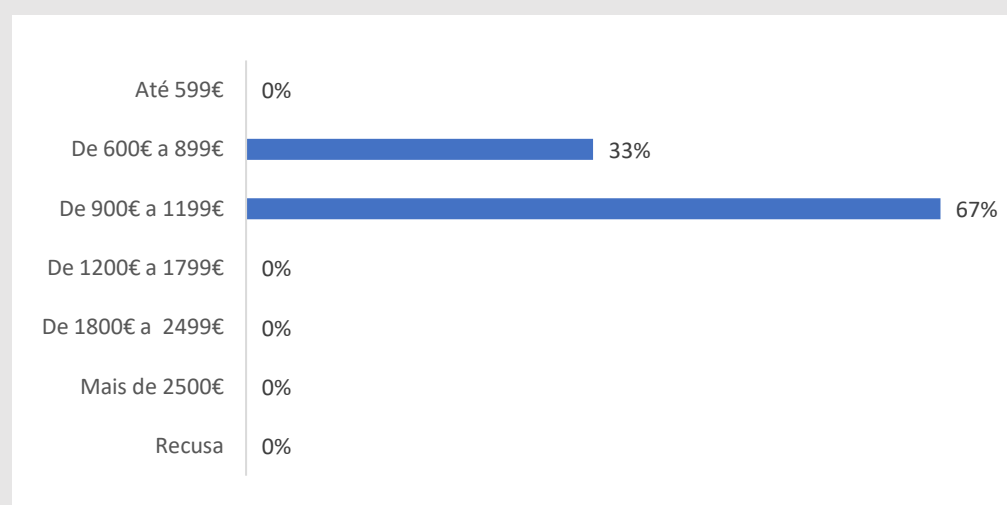

Inquérito Empregabilidade aos Diplomados

Ano letivo 2018/2019

UOE ISEC

Curso Licenciatura em Engenharia Civil

36%
Taxa de Resposta

4
Respostas

CONDIÇÃO PERANTE O TRABALHO NO MOMENTO DA ENTREVISTA (MAI-OUT 2021)

TEMPO DE ESPERA ATÉ OBTER PRIMEIRO EMPREGO

NÍVEL SALARIAL MENSAL

100%
Exerce funções profissionais compatíveis com o Curso em que se diplomou no IPC

100%
Trabalha por conta de outrem

ADEQUAÇÃO DA FORMAÇÃO PARA O EXERCÍCIO DE FUNÇÕES PROFISSIONAIS NA ÁREA