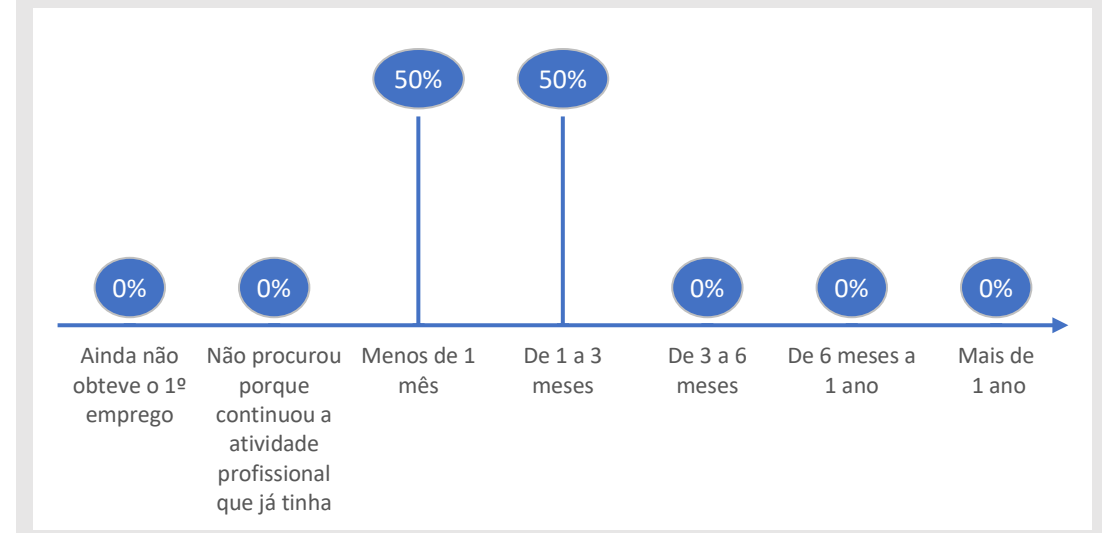

Inquérito Empregabilidade aos Diplomados

Ano letivo 2018/2019

UOE ISEC

Curso Licenciatura em Engenharia Civil

36%
Taxa de Resposta

4
Respostas

CONDIÇÃO PERANTE O TRABALHO NO MOMENTO DA ENTREVISTA (MAI-OUT 2021)

TEMPO DE ESPERA ATÉ OBTER PRIMEIRO EMPREGO

NÍVEL SALARIAL MENSAL

100%
Exerce funções profissionais compatíveis com o Curso em que se diplomou no IPC

100%
Trabalha por conta de outrem

ADEQUAÇÃO DA FORMAÇÃO PARA O EXERCÍCIO DE FUNÇÕES PROFISSIONAIS NA ÁREA