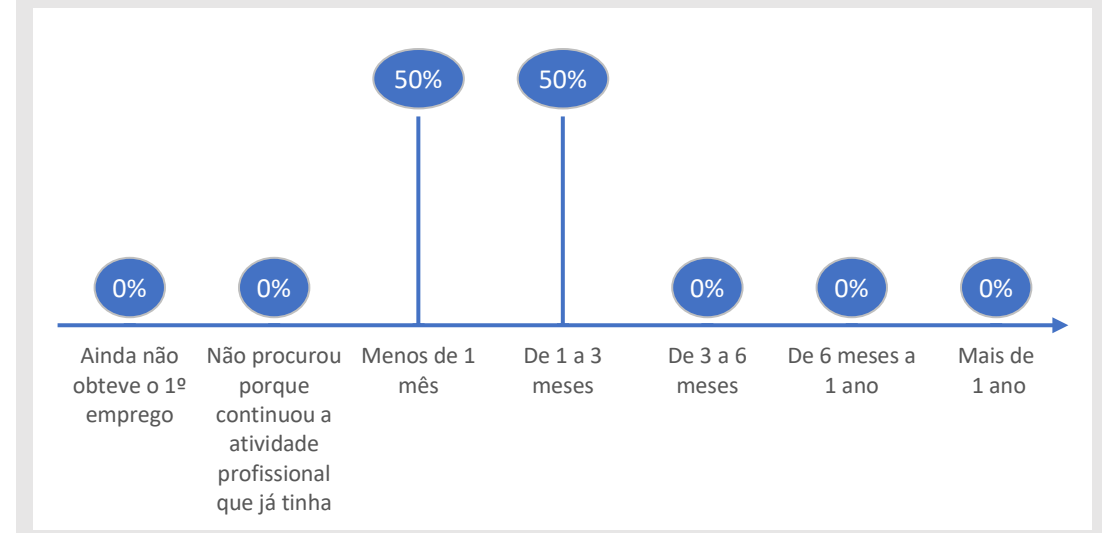

Inquérito Empregabilidade aos Diplomados

Ano letivo 2018/2019

UOE ISEC

Curso Licenciatura em Engenharia Electromecânica

35%
Taxa de Resposta

6
Respostas

CONDIÇÃO PERANTE O TRABALHO NO MOMENTO DA ENTREVISTA (MAI-OUT 2021)

TEMPO DE ESPERA ATÉ OBTER PRIMEIRO EMPREGO

NÍVEL SALARIAL MENSAL

100%
Exerce funções profissionais compatíveis com o Curso em que se diplomou no IPC

100%
Trabalha por conta de outrem

ADEQUAÇÃO DA FORMAÇÃO PARA O EXERCÍCIO DE FUNÇÕES PROFISSIONAIS NA ÁREA