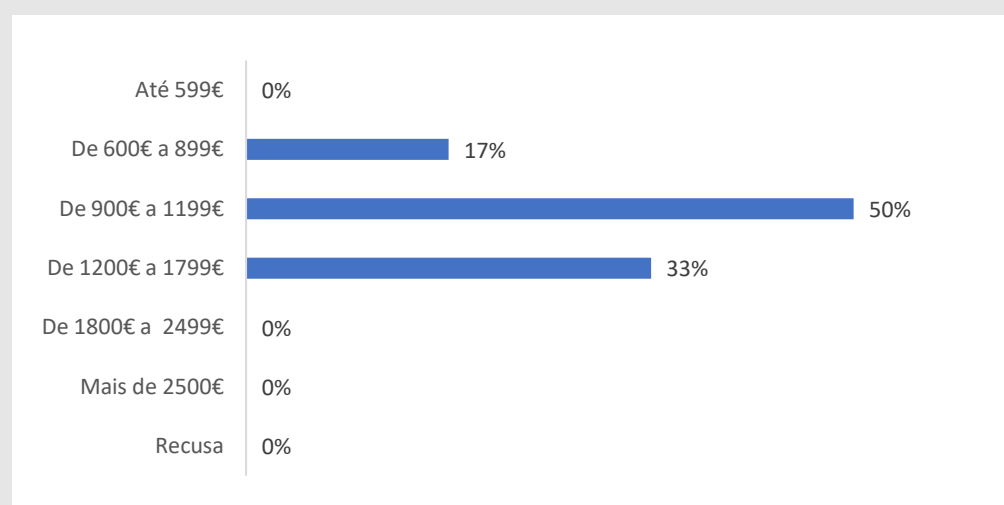

Inquérito Empregabilidade aos Diplomados

Ano letivo 2018/2019

UOE ISEC

Curso Licenciatura em Engenharia Electromecânica

35%
Taxa de Resposta

6
Respostas

CONDIÇÃO PERANTE O TRABALHO NO MOMENTO DA ENTREVISTA (MAI-OUT 2021)

TEMPO DE ESPERA ATÉ OBTER PRIMEIRO EMPREGO

NÍVEL SALARIAL MENSAL

100%
Exerce funções profissionais compatíveis com o Curso em que se diplomou no IPC

100%
Trabalha por conta de outrem

ADEQUAÇÃO DA FORMAÇÃO PARA O EXERCÍCIO DE FUNÇÕES PROFISSIONAIS NA ÁREA