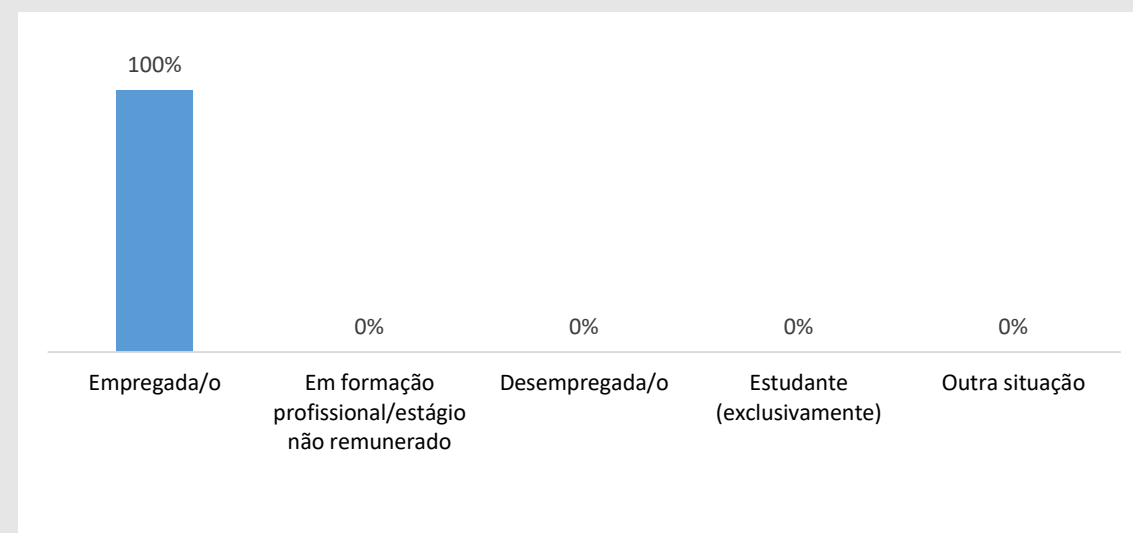

Inquérito Empregabilidade aos Diplomados

Ano letivo 2018/2019

UOE ISEC

Curso Licenciatura em Engenharia Electromecânica

35%
Taxa de Resposta

6
Respostas

CONDIÇÃO PERANTE O TRABALHO NO MOMENTO DA ENTREVISTA (MAI-OUT 2021)

TEMPO DE ESPERA ATÉ OBTER PRIMEIRO EMPREGO

NÍVEL SALARIAL MENSAL

100%
Exerce funções profissionais compatíveis com o Curso em que se diplomou no IPC

100%
Trabalha por conta de outrem

ADEQUAÇÃO DA FORMAÇÃO PARA O EXERCÍCIO DE FUNÇÕES PROFISSIONAIS NA ÁREA