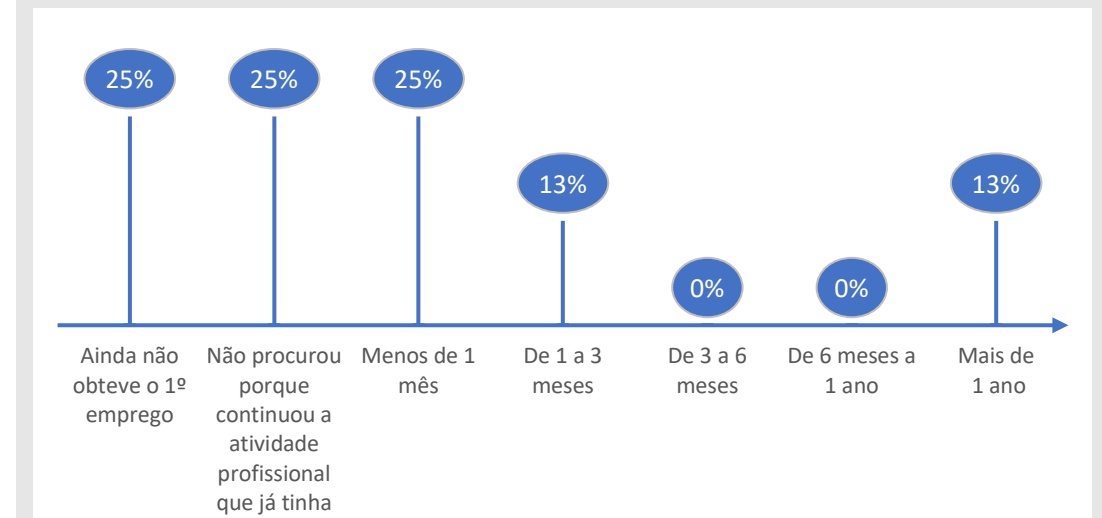

Inquérito Empregabilidade aos Diplomados

Ano letivo 2018/2019

UOE ISEC

Curso Licenciatura em Engenharia e Gestão Industrial

32%
Taxa de Resposta

8
Respostas

CONDIÇÃO PERANTE O TRABALHO NO MOMENTO DA ENTREVISTA (MAI-OUT 2021)

TEMPO DE ESPERA ATÉ OBTER PRIMEIRO EMPREGO

NÍVEL SALARIAL MENSAL

100%
Exerce funções profissionais compatíveis com o Curso em que se diplomou no IPC

100%
Trabalha por conta de outrem

ADEQUAÇÃO DA FORMAÇÃO PARA O EXERCÍCIO DE FUNÇÕES PROFISSIONAIS NA ÁREA