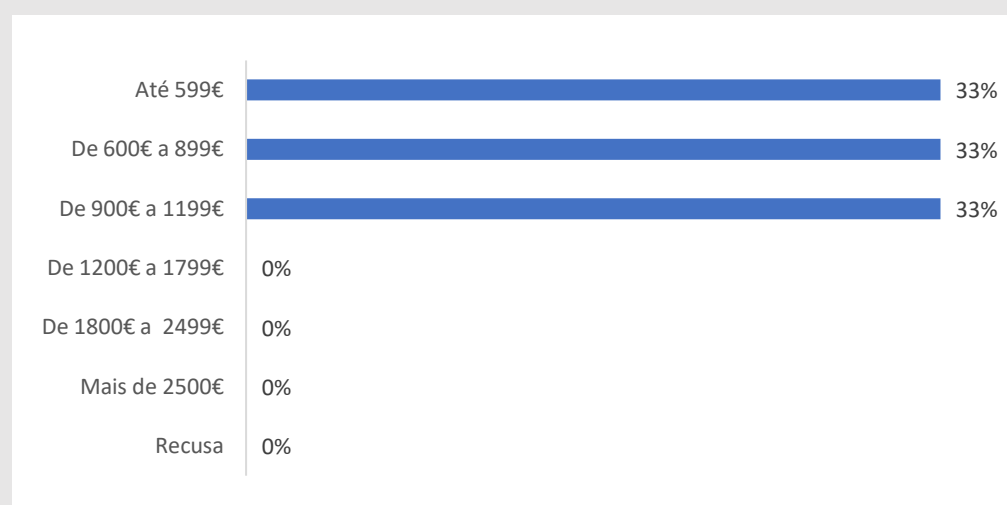

Inquérito Empregabilidade aos Diplomados

Ano letivo 2018/2019

UOE ISEC

Curso Licenciatura em Engenharia e Gestão Industrial

32%
Taxa de Resposta

8
Respostas

CONDIÇÃO PERANTE O TRABALHO NO MOMENTO DA ENTREVISTA (MAI-OUT 2021)

TEMPO DE ESPERA ATÉ OBTER PRIMEIRO EMPREGO

NÍVEL SALARIAL MENSAL

100%
Exerce funções profissionais compatíveis com o Curso em que se diplomou no IPC

100%
Trabalha por conta de outrem

ADEQUAÇÃO DA FORMAÇÃO PARA O EXERCÍCIO DE FUNÇÕES PROFISSIONAIS NA ÁREA