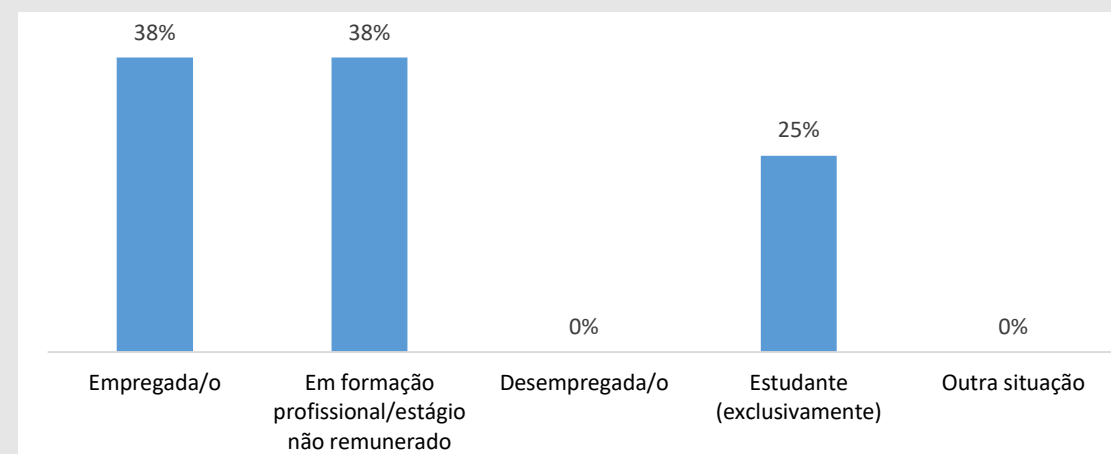

Inquérito Empregabilidade aos Diplomados

Ano letivo 2018/2019

UOE ISEC

Curso Licenciatura em Engenharia e Gestão Industrial

32%
Taxa de Resposta

8
Respostas

CONDIÇÃO PERANTE O TRABALHO NO MOMENTO DA ENTREVISTA (MAI-OUT 2021)

TEMPO DE ESPERA ATÉ OBTER PRIMEIRO EMPREGO

NÍVEL SALARIAL MENSAL

100%
Exerce funções profissionais compatíveis com o Curso em que se diplomou no IPC

100%
Trabalha por conta de outrem

ADEQUAÇÃO DA FORMAÇÃO PARA O EXERCÍCIO DE FUNÇÕES PROFISSIONAIS NA ÁREA