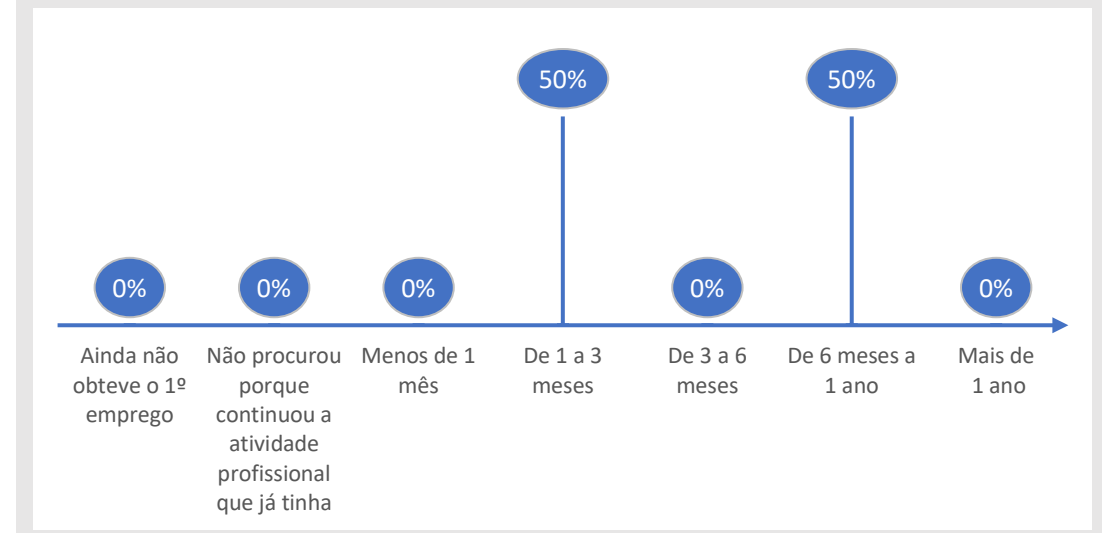

Inquérito Empregabilidade aos Diplomados

Ano letivo 2018/2019

UOE ISEC

Curso Licenciatura em Engenharia Informática - Regime Pós-Laboral

33%
Taxa de Resposta

2
Respostas

CONDIÇÃO PERANTE O TRABALHO NO MOMENTO DA ENTREVISTA (MAI-OUT 2021)

TEMPO DE ESPERA ATÉ OBTER PRIMEIRO EMPREGO

NÍVEL SALARIAL MENSAL

100%
Exerce funções profissionais compatíveis com o Curso em que se diplomou no IPC

100%
Trabalha por conta de outrem

ADEQUAÇÃO DA FORMAÇÃO PARA O EXERCÍCIO DE FUNÇÕES PROFISSIONAIS NA ÁREA