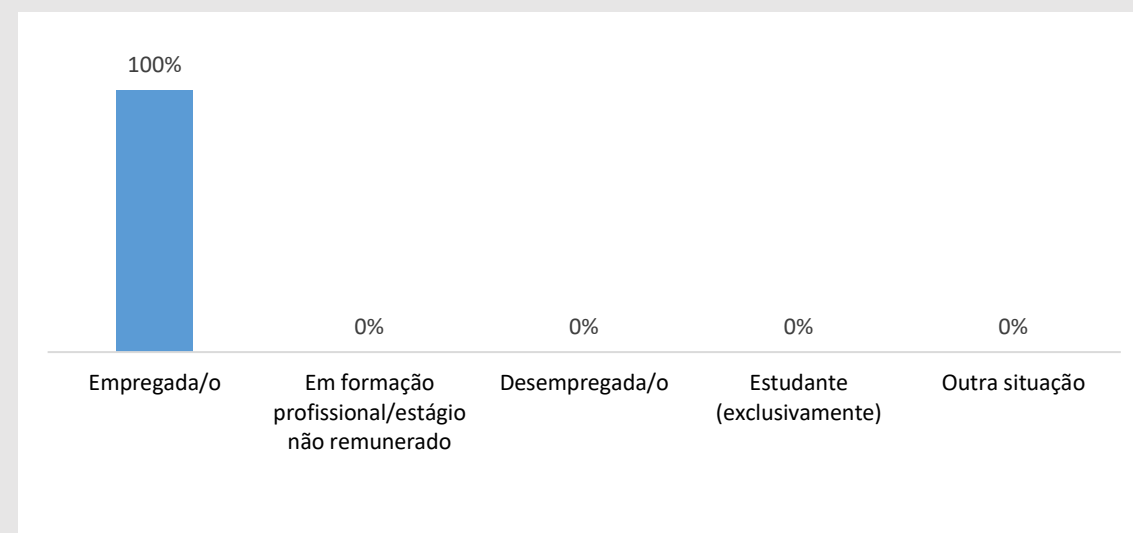

Inquérito Empregabilidade aos Diplomados

Ano letivo 2018/2019

UOE ISEC

Curso Licenciatura em Engenharia Informática - Regime Pós-Laboral

33%
Taxa de Resposta

2
Respostas

CONDIÇÃO PERANTE O TRABALHO NO MOMENTO DA ENTREVISTA (MAI-OUT 2021)

TEMPO DE ESPERA ATÉ OBTER PRIMEIRO EMPREGO

NÍVEL SALARIAL MENSAL

100%
Exerce funções profissionais compatíveis com o Curso em que se diplomou no IPC

100%
Trabalha por conta de outrem

ADEQUAÇÃO DA FORMAÇÃO PARA O EXERCÍCIO DE FUNÇÕES PROFISSIONAIS NA ÁREA