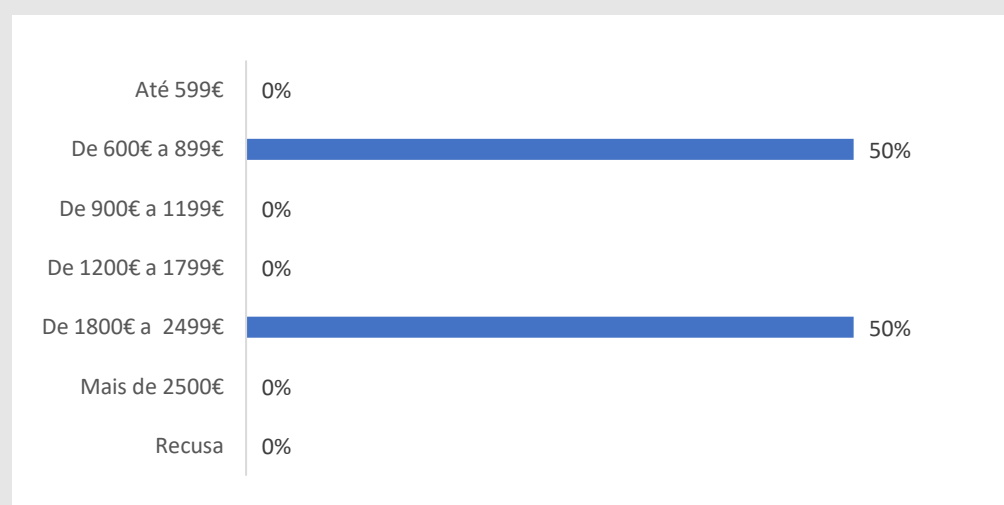

Inquérito Empregabilidade aos Diplomados

Ano letivo 2018/2019

UOE ISEC

Curso Licenciatura em Engenharia Informática - Regime Pós-Laboral

33%
Taxa de Resposta

2
Respostas

CONDIÇÃO PERANTE O TRABALHO NO MOMENTO DA ENTREVISTA (MAI-OUT 2021)

TEMPO DE ESPERA ATÉ OBTER PRIMEIRO EMPREGO

NÍVEL SALARIAL MENSAL

100%
Exerce funções profissionais compatíveis com o Curso em que se diplomou no IPC

100%
Trabalha por conta de outrem

ADEQUAÇÃO DA FORMAÇÃO PARA O EXERCÍCIO DE FUNÇÕES PROFISSIONAIS NA ÁREA