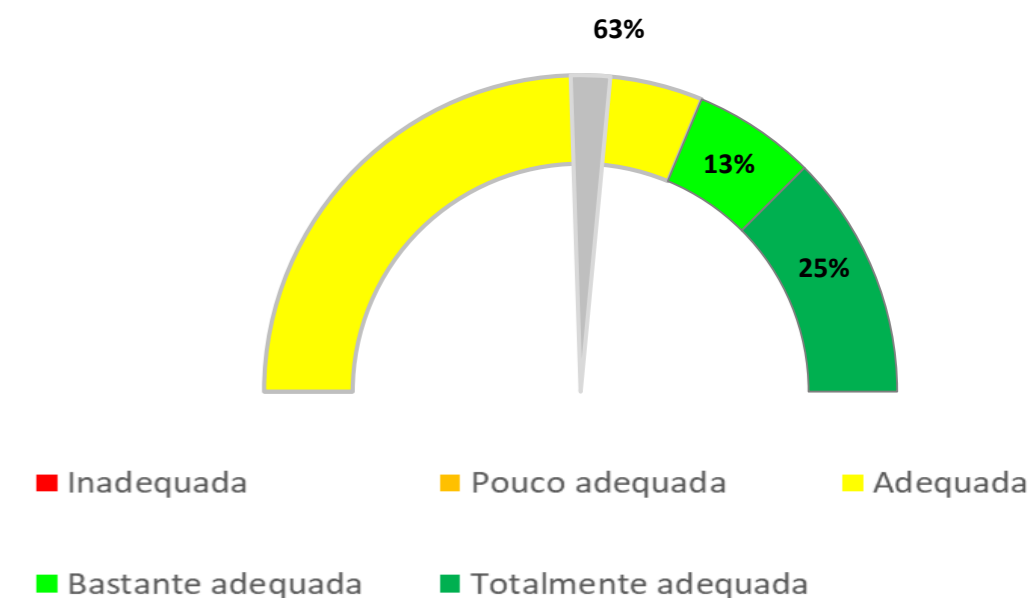

UNIVERSO 15
RESPOSTAS 8
TAXA DE RESPOSTAS 53%

Período Auscultação: maio a agosto de 2022

GÉNERO / IDADE

RELATÓRIO EMPREGABILIDADE DIPLOMADOS 2019/2020

CONDIÇÃO PERANTE O TRABALHO - ATUAL

TEMPO DE ESPERA ATÉ OBTER PRIMEIRO EMPREGO

Exerce funções profissionais compatíveis com o Curso em que se diplomou no IPC 100%

Trabalha por conta de outrém 100%

Trabalhador por conta própria -

Trabalham e residem no mesmo distrito 67%

NÍVEL SALARIAL MENSAL

ADEQUAÇÃO DA FORMAÇÃO PARA O EXERCÍCIO DE FUNÇÕES PROFISSIONAIS NA ÁREA

REGIÃO - LOCAL DE TRABALHO

Mestrado em Educação Pré-Escolar

Curso	Universe	Respostas	Taxa respo	Feminino	Masculino	< 25 anos	25 a 29 an	30 a 34 an	35 a 40 an	> 40 anos	< 25 anos	25 a 29 an	30 a 34 an	35 a 40 an	> 40 anos	Empregad	Em formaç	Desempreg
Mestrado em Educação Pré-Escolar	15	8	53%	100%	0%	13%	75%	13%	0%	0%	0%	0%	0%	0%	0%	75%	13%	13%

UOE

2

1800€
2400€
2%

≤ 599€,2%

Estudante	Outra situ:	< 1 mês	1 - 3 mese	3 - 6 mese	6 - 12 mes	> 12 mese:	Não procu	Ainda não	Exerce fun	Trabalhad	Trabalhad	Trabalhad	< 599€	600€ - 899	900€ - 11€	1200€ - 17	1800€ - 2	> 2500€	Recusa	Norte	Centro	Lisboa	Alentejo	Faro	Açores	
0%	0%	0%	0%	13%	75%	13%	0%	0%	100%	100%	0%	67%	0%	50%	50%	0%	0%	0%	0%	0%	0%	88%	0%	0%	0%	0%