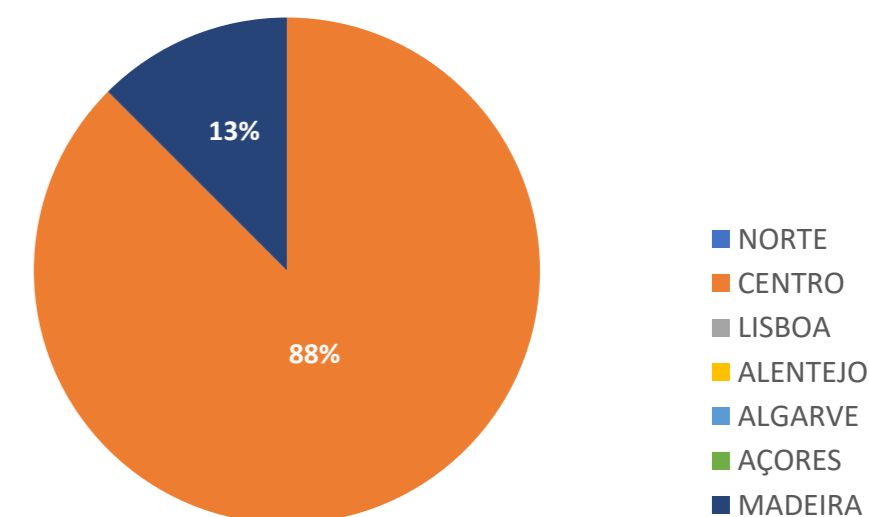

Exerce funções profissionais compatíveis com o Curso em que se diplomou no IPC 100%

Trabalha por conta de outrém 100%

Trabalhador por conta própria -

Trabalham e residem no mesmo distrito 67%

NÍVEL SALARIAL MENSAL

ADEQUAÇÃO DA FORMAÇÃO PARA O EXERCÍCIO DE FUNÇÕES PROFISSIONAIS NA ÁREA

REGIÃO - LOCAL DE TRABALHO

Mestrado em Educação Pré-Escolar

Curso	Universe	Respostas	Taxa respo	Feminino	Masculino	< 25 anos	25 a 29 an	30 a 34 an	35 a 40 an	> 40 anos	< 25 anos	25 a 29 an	30 a 34 an	35 a 40 an	> 40 anos	Empregad	Em formaç	Desempreg
Mestrado em Educação Pré-Escolar	15	8	53%	100%	0%	13%	75%	13%	0%	0%	0%	0%	0%	0%	0%	75%	13%	13%