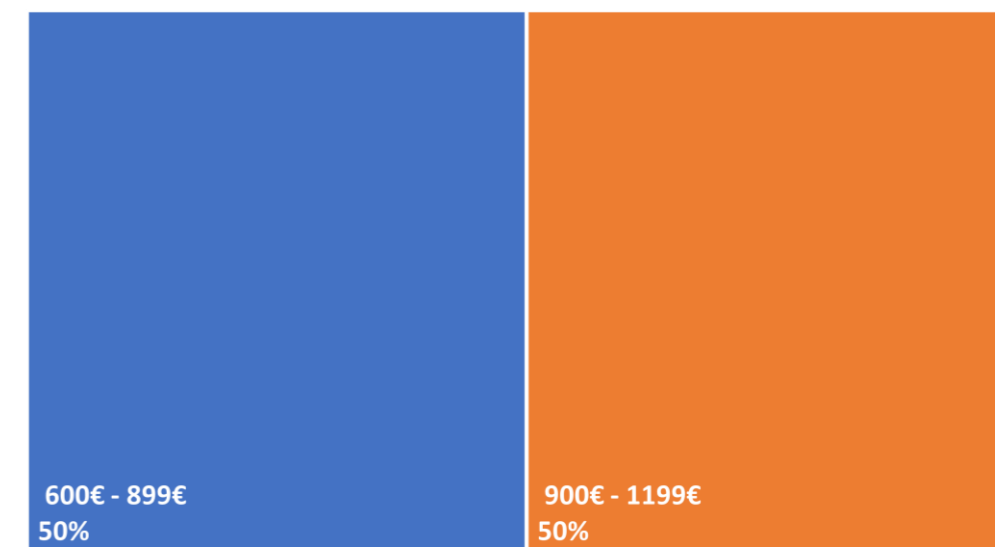

UNIVERSO 15
RESPOSTAS 8
TAXA DE RESPOSTAS 53%

Período Auscultação: maio a agosto de 2022

GÉNERO / IDADE

RELATÓRIO EMPREGABILIDADE DIPLOMADOS 2019/2020

CONDIÇÃO PERANTE O TRABALHO - ATUAL

TEMPO DE ESPERA ATÉ OBTER PRIMEIRO EMPREGO

Exerce funções profissionais compatíveis com o Curso em que se diplomou no IPC 100%

Trabalha por conta de outrém 100%

Trabalhador por conta própria -

Trabalham e residem no mesmo distrito 67%

NÍVEL SALARIAL MENSAL

UOE

2

1800€
2400€
2%

≤ 599€,2%

Estudante	Outra situ:	< 1 mês	1 - 3 mese	3 - 6 mese	6 - 12 mes	> 12 mese:	Não procu	Ainda não	Exerce fun	Trabalhad	Trabalhad	Trabalhad	< 599€	600€ - 899	900€ - 11€	1200€ - 17	1800€ - 2	> 2500€	Recusa	Norte	Centro	Lisboa	Alentejo	Faro	Açores	
0%	0%	0%	0%	13%	75%	13%	0%	0%	100%	100%	0%	67%	0%	50%	50%	0%	0%	0%	0%	0%	0%	88%	0%	0%	0%	0%