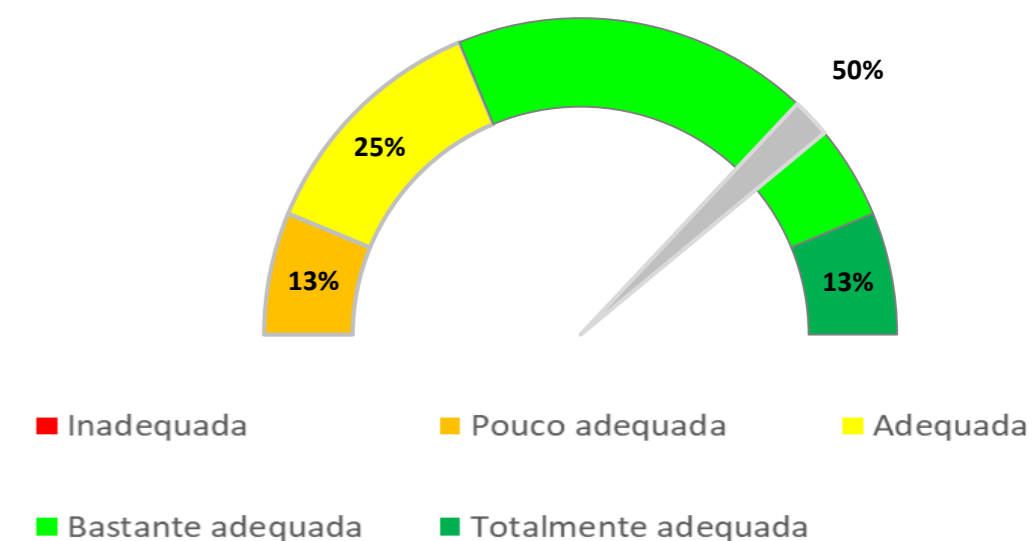

LICENCIATURA EM ARTE E DESIGN

UNIVERSO 29
RESPOSTAS 20
TAXA DE RESPOSTAS 69%

Período Auscultação:
fevereiro a outubro de 2023

GÉNERO / IDADE

RELATÓRIO
EMPREGABILIDADE
DIPLOMADOS
2020/2021

CONDIÇÃO PERANTE O TRABALHO - ATUAL

TEMPO DE ESPERA ATÉ OBTER PRIMEIRO EMPREGO

Exerce funções profissionais compatíveis com o Curso em que se diplomou no IPC 60%

Trabalha por conta de outrém 100%
Trabalhador por conta própria —
Trabalham e residem no mesmo distrito 70%

NÍVEL SALARIAL MENSAL

ADEQUAÇÃO DA FORMAÇÃO PARA O EXERCÍCIO DE FUNÇÕES PROFISSIONAIS NA ÁREA

REGIÃO - LOCAL DE TRABALHO