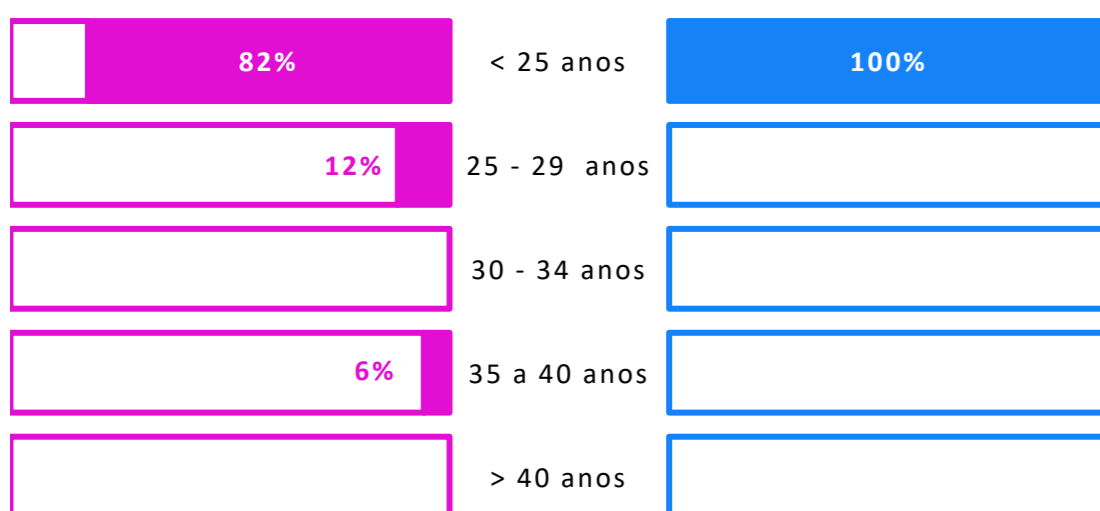

LICENCIATURA EM ARTE E DESIGN

UNIVERSO 29
RESPOSTAS 20
TAXA DE RESPOSTAS 69%

Período Auscultação:
fevereiro a outubro de 2023

GÉNERO / IDADE

RELATÓRIO
EMPREGABILIDADE
DIPLOMADOS
2020/2021

CONDIÇÃO PERANTE O TRABALHO - ATUAL

TEMPO DE ESPERA ATÉ OBTER PRIMEIRO EMPREGO

Exerce funções profissionais compatíveis com o Curso em que se diplomou no IPC 60%

Trabalha por conta de outrém 100%
Trabalhador por conta própria —
Trabalham e residem no mesmo distrito 70%