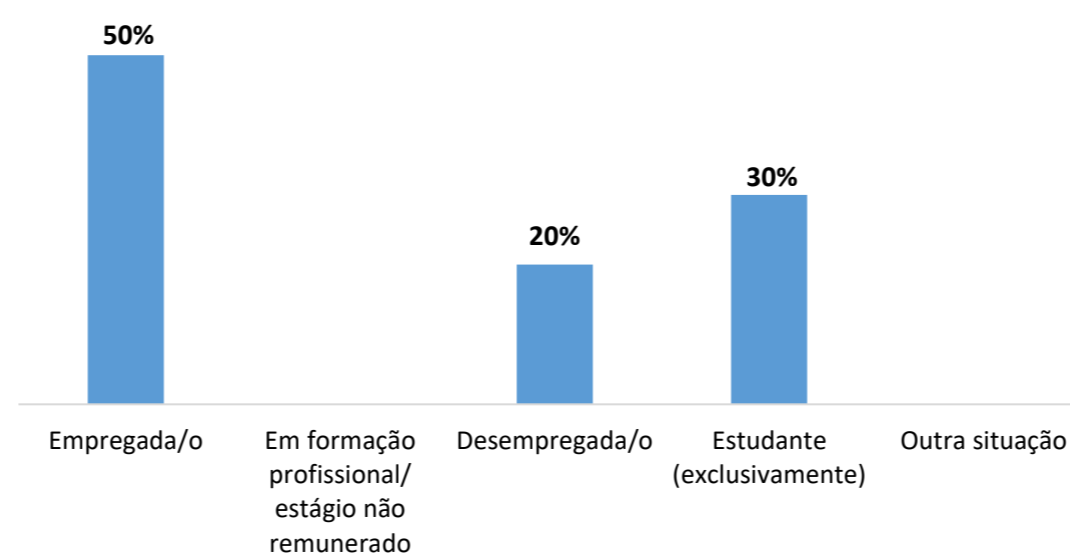

LICENCIATURA EM ARTE E DESIGN

UNIVERSO 29
RESPOSTAS 20
TAXA DE RESPOSTAS 69%

Período Auscultação:
fevereiro a outubro de 2023

GÉNERO / IDADE

RELATÓRIO
EMPREGABILIDADE
DIPLOMADOS
2020/2021

CONDIÇÃO PERANTE O TRABALHO - ATUAL

TEMPO DE ESPERA ATÉ OBTER PRIMEIRO EMPREGO

Exerce funções profissionais compatíveis com o Curso em que se diplomou no IPC 60%

Trabalha por conta de outrém 100%
Trabalhador por conta própria —
Trabalham e residem no mesmo distrito 70%