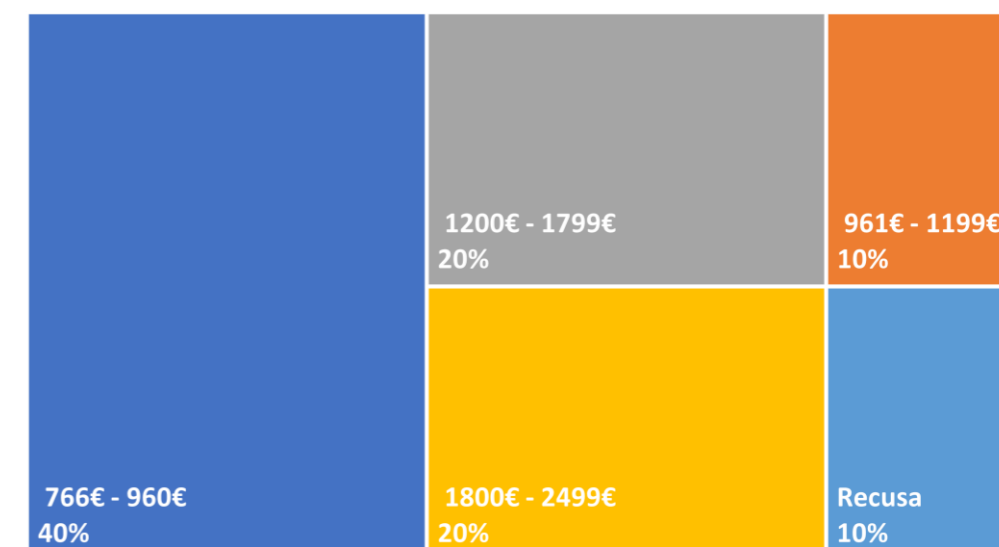

LICENCIATURA EM ARTE E DESIGN

UNIVERSO 29
RESPOSTAS 20
TAXA DE RESPOSTAS 69%

Período Auscultação:
fevereiro a outubro de 2023

GÉNERO / IDADE

RELATÓRIO
EMPREGABILIDADE
DIPLOMADOS
2020/2021

CONDIÇÃO PERANTE O TRABALHO - ATUAL

TEMPO DE ESPERA ATÉ OBTER PRIMEIRO EMPREGO

Exerce funções profissionais compatíveis com o Curso em que se diplomou no IPC 60%

Trabalha por conta de outrém 100%
Trabalhador por conta própria —
Trabalham e residem no mesmo distrito 70%

NÍVEL SALARIAL MENSAL

ADEQUAÇÃO DA FORMAÇÃO PARA O EXERCÍCIO DE FUNÇÕES PROFISSIONAIS NA ÁREA

REGIÃO - LOCAL DE TRABALHO