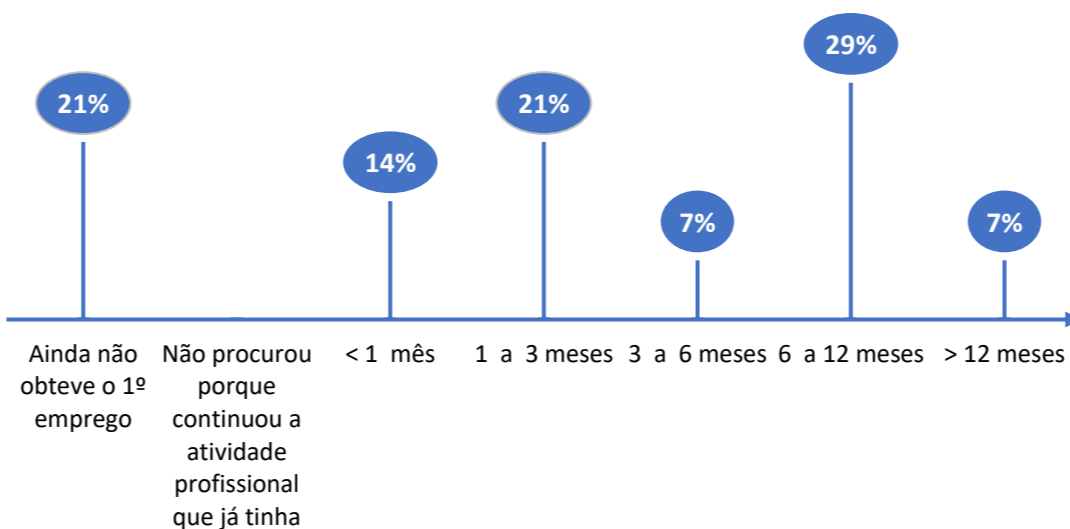

LICENCIATURA EM ARTE E DESIGN

UNIVERSO 29
RESPOSTAS 20
TAXA DE RESPOSTAS 69%

Período Auscultação:
fevereiro a outubro de 2023

GÉNERO / IDADE

RELATÓRIO
EMPREGABILIDADE
DIPLOMADOS
2020/2021

CONDIÇÃO PERANTE O TRABALHO - ATUAL

TEMPO DE ESPERA ATÉ OBTER PRIMEIRO EMPREGO

Exerce funções profissionais compatíveis com o Curso em que se diplomou no IPC 60%

Trabalha por conta de outrém 100%
Trabalhador por conta própria —
Trabalham e residem no mesmo distrito 70%