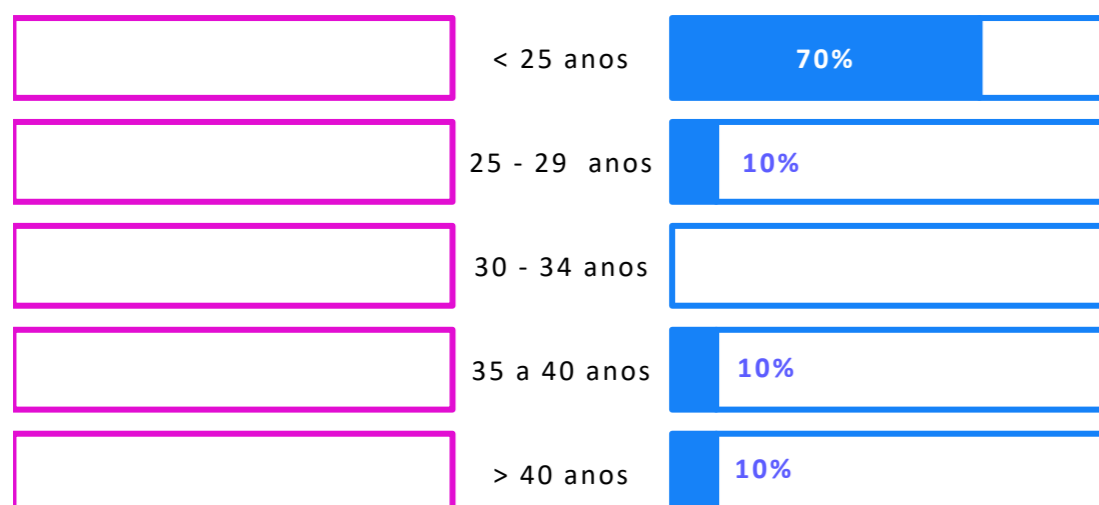

RELATÓRIO
EMPREGABILIDADE
DIPLOMADOS
2020/2021

GABINETE DA QUALIDADE

CONDIÇÃO PERANTE O TRABALHO - ATUAL

TEMPO DE ESPERA ATÉ OBTER PRIMEIRO EMPREGO

Exerce funções profissionais compatíveis com o Curso em que se diplomou no IPC 75%