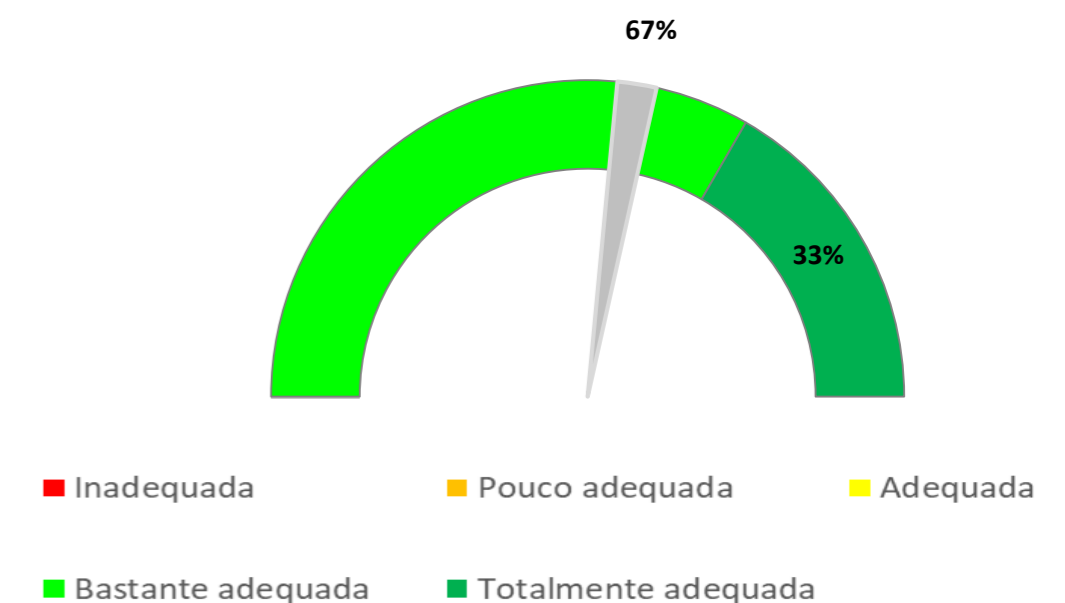

CTESP - REDES E SISTEMAS INFORMÁTICOS
**INQUÉRITO EMPREGABILIDADE
DIPLOMADOS 2020/2021**
ESTGOH

UNIVERSO	18
RESPOSTAS	10
TAXA DE RESPOSTAS	56%

Período Auscultação:
fevereiro a outubro de 2023

GÉNERO / IDADE

RELATÓRIO
EMPREGABILIDADE
DIPLOMADOS
2020/2021

GABINETE DA QUALIDADE

CONDIÇÃO PERANTE O TRABALHO - ATUAL

TEMPO DE ESPERA ATÉ OBTER PRIMEIRO EMPREGO

Exerce funções profissionais compatíveis com o Curso em que se diplomou no IPC 75%

INFORMAÇÕES

Trabalha por conta de outrem 100%

Trabalhador por conta própria —

Trabalham e residem no mesmo distrito 100%

NÍVEL SALARIAL MENSAL

ADEQUAÇÃO DA FORMAÇÃO PARA O EXERCÍCIO DE FUNÇÕES PROFISSIONAIS NA ÁREA

REGIÃO - LOCAL DE TRABALHO
