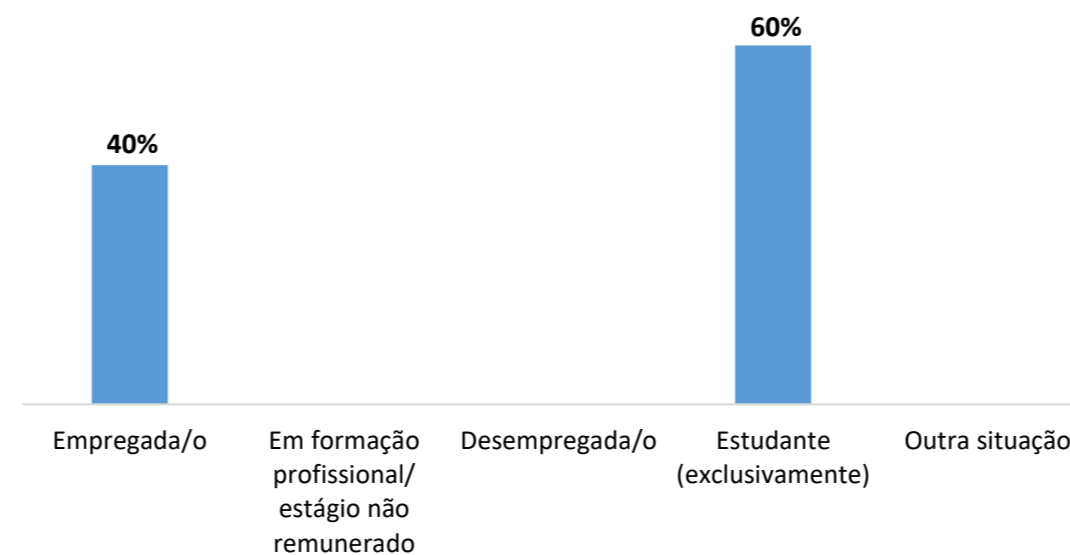

CTESP - REDES E SISTEMAS INFORMÁTICOS
**INQUÉRITO EMPREGABILIDADE
DIPLOMADOS 2020/2021**
ESTGOH

UNIVERSO	18
RESPOSTAS	10
TAXA DE RESPOSTAS	56%

Período Auscultação:
fevereiro a outubro de 2023

GÉNERO / IDADE

RELATÓRIO
EMPREGABILIDADE
DIPLOMADOS
2020/2021

GABINETE DA QUALIDADE

CONDIÇÃO PERANTE O TRABALHO - ATUAL

TEMPO DE ESPERA ATÉ OBTER PRIMEIRO EMPREGO

Exerce funções profissionais compatíveis com o Curso em que se diplomou no IPC 75%