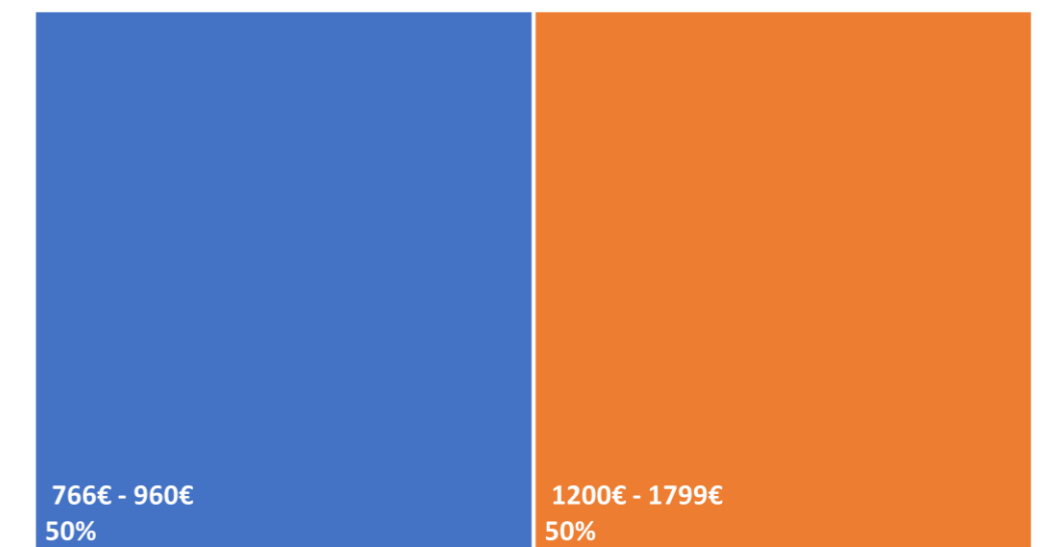

NÍVEL SALARIAL MENSAL