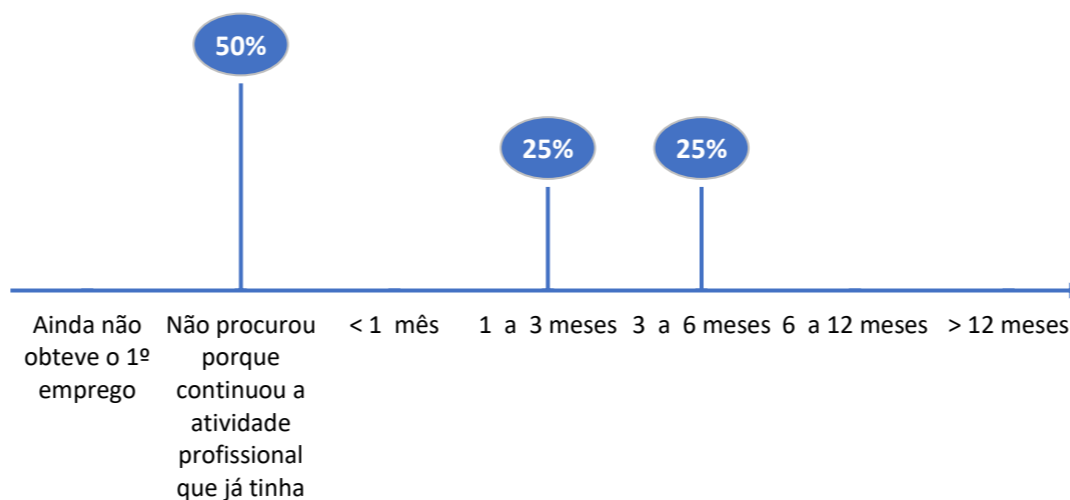

CTESP - REDES E SISTEMAS INFORMÁTICOS
**INQUÉRITO EMPREGABILIDADE
DIPLOMADOS 2020/2021**
ESTGOH

UNIVERSO	18
RESPOSTAS	10
TAXA DE RESPOSTAS	56%

Período Auscultação:
fevereiro a outubro de 2023

GÉNERO / IDADE

RELATÓRIO
EMPREGABILIDADE
DIPLOMADOS
2020/2021

GABINETE DA QUALIDADE

CONDIÇÃO PERANTE O TRABALHO - ATUAL

TEMPO DE ESPERA ATÉ OBTER PRIMEIRO EMPREGO

Exerce funções profissionais compatíveis com o Curso em que se diplomou no IPC 75%