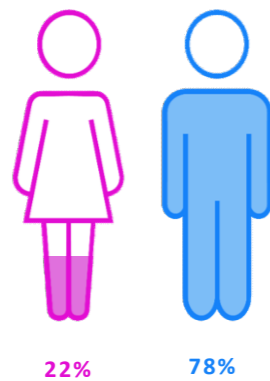

UNIVERSO 14
RESPOSTAS 9
TAXA DE RESPOSTAS 64%

Período Auscultação:
março a dezembro de 2024

GÉNERO / IDADE

CONDIÇÃO PERANTE O TRABALHO - ATUAL

TEMPO DE ESPERA ATÉ OBTER PRIMEIRO EMPREGO

Exerce funções profissionais compatíveis com o Curso em que se diplomou no IPC 83%

Trabalha por conta de outrem 67%

Trabalhador por conta própria 33%

Trabalham e residem no mesmo distrito 100%

NÍVEL SALARIAL MENSAL

ADEQUAÇÃO DA FORMAÇÃO PARA O EXERCÍCIO DE FUNÇÕES PROFISSIONAIS NA ÁREA

REGIÃO - LOCAL DE TRABALHO