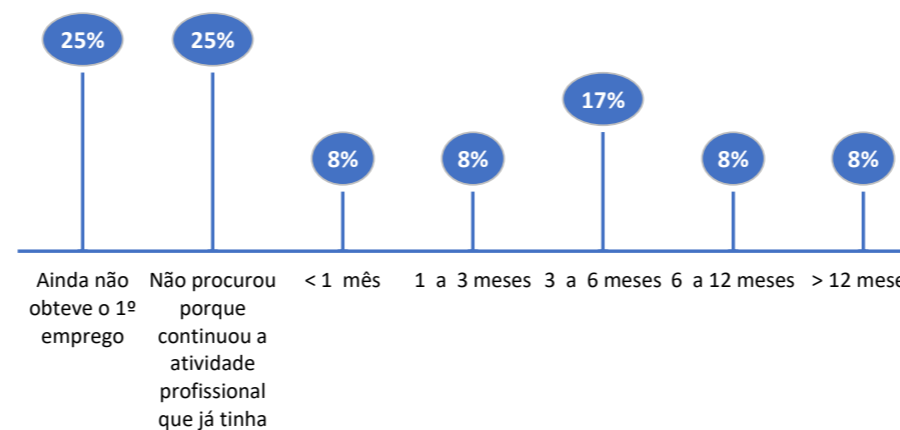

GÉNERO / IDADE

RELATÓRIO
EMPREGABILIDADE
DIPLOMADOS
2019/2020

GABINETE DA QUALIDADE

CONDIÇÃO PERANTE O TRABALHO - ATUAL

TEMPO DE ESPERA ATÉ OBTER PRIMEIRO EMPREGO

Exerce funções profissionais compatíveis com o Curso em que se diplomou no IPC 83%

Trabalha por conta de outrém 67%

Trabalhador por conta própria 33%

Trabalham e residem no mesmo distrito 67%

NÍVEL SALARIAL MENSAL

ADEQUAÇÃO DA FORMAÇÃO PARA O EXERCÍCIO DE FUNÇÕES PROFISSIONAIS NA ÁREA

REGIÃO - LOCAL DE TRABALHO

Inquérito Empregabilidade aos Diplomados

Ano letivo 2018/2019

UOE ESAC

Curso Licenciatura em Engenharia Agro-Pecuária

45%
Taxa de Resposta

9
Respostas

CONDIÇÃO PERANTE O TRABALHO NO MOMENTO DA ENTREVISTA (MAI-OUT 2021)