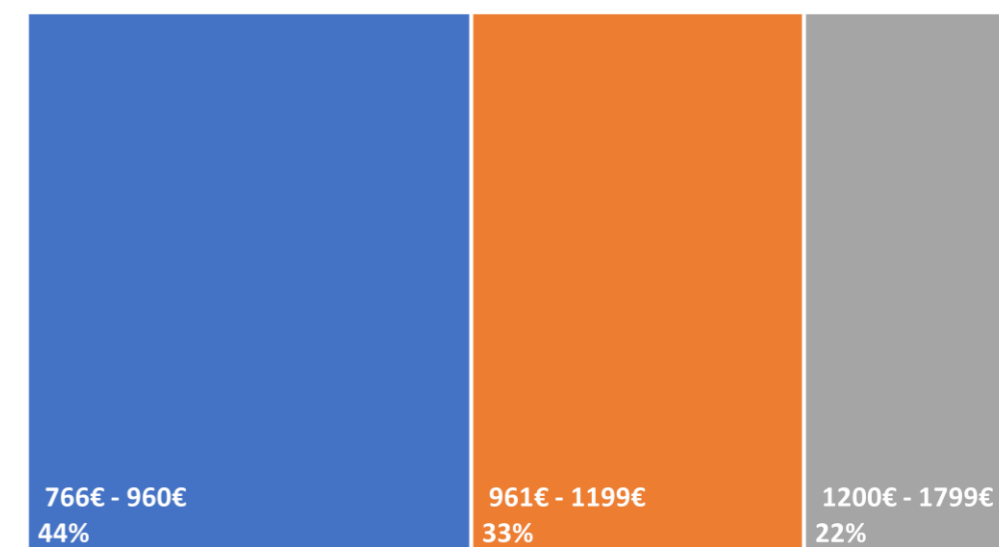

TEMPO DE ESPERA ATÉ OBTER PRIMEIRO EMPREGO

Exerce funções profissionais compatíveis com o Curso em que se diplomou no IPC 89%

Trabalha por conta de outrém 89%

Trabalhador por conta própria 11%

Trabalham e residem no mesmo distrito 89%

NÍVEL SALARIAL MENSAL

ADEQUAÇÃO DA FORMAÇÃO PARA O EXERCÍCIO DE FUNÇÕES PROFISSIONAIS NA ÁREA

REGIÃO - LOCAL DE TRABALHO

UNIVERSO 22
RESPOSTAS 12
TAXA DE RESPOSTAS 55%

Período Auscultação:
maio a agosto de 2022