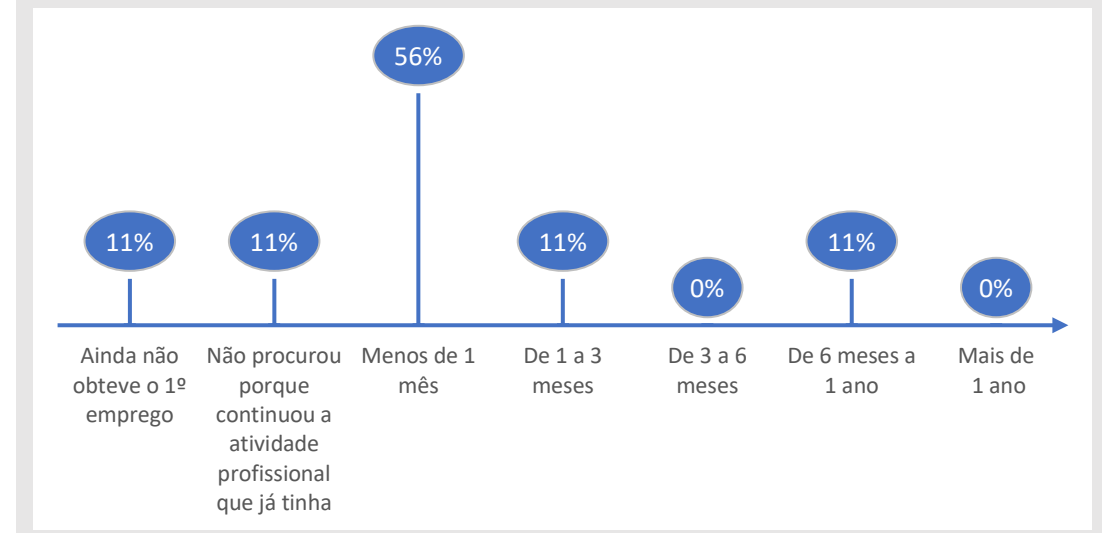

Inquérito Empregabilidade aos Diplomados

Ano letivo 2018/2019

UOE ESAC

Curso Licenciatura em Engenharia Agro-Pecuária

45%
Taxa de Resposta

9
Respostas

CONDIÇÃO PERANTE O TRABALHO NO MOMENTO DA ENTREVISTA (MAI-OUT 2021)

TEMPO DE ESPERA ATÉ OBTER PRIMEIRO EMPREGO

NÍVEL SALARIAL MENSAL

60%
Exerce funções profissionais compatíveis com o Curso em que se diplomou no IPC

100%
Trabalha por conta de outrem

ADEQUAÇÃO DA FORMAÇÃO PARA O EXERCÍCIO DE FUNÇÕES PROFISSIONAIS NA ÁREA