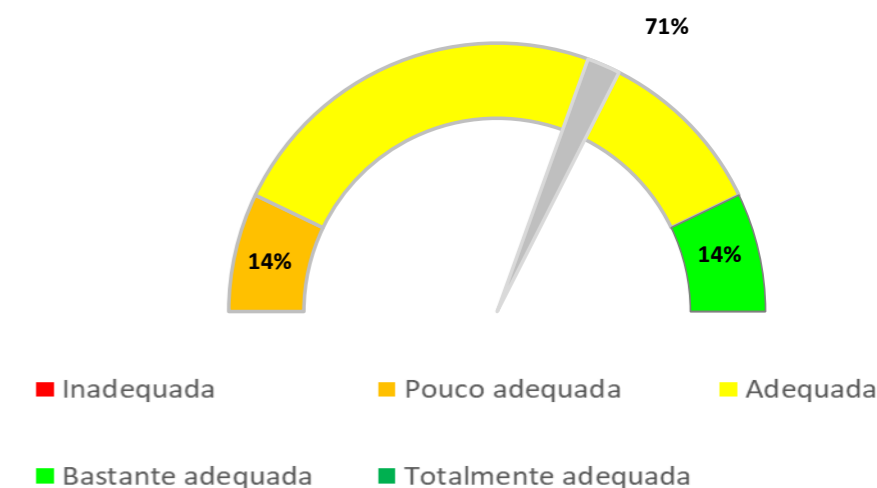

GÉNERO / IDADE

RELATÓRIO
EMPREGABILIDADE
DIPLOMADOS
2019/2020

GABINETE DA QUALIDADE

CONDIÇÃO PERANTE O TRABALHO - ATUAL

TEMPO DE ESPERA ATÉ OBTER PRIMEIRO EMPREGO

Exerce funções profissionais compatíveis com o Curso em que se diplomou no IPC 83%

Trabalha por conta de outrém 67%

Trabalhador por conta própria 33%

Trabalham e residem no mesmo distrito 67%

NÍVEL SALARIAL MENSAL

ADEQUAÇÃO DA FORMAÇÃO PARA O EXERCÍCIO DE FUNÇÕES PROFISSIONAIS NA ÁREA

REGIÃO - LOCAL DE TRABALHO

Inquérito Empregabilidade aos Diplomados

Ano letivo 2018/2019

UOE ESAC

Curso Licenciatura em Engenharia Agro-Pecuária

45%
Taxa de Resposta

9
Respostas

CONDIÇÃO PERANTE O TRABALHO NO MOMENTO DA ENTREVISTA (MAI-OUT 2021)