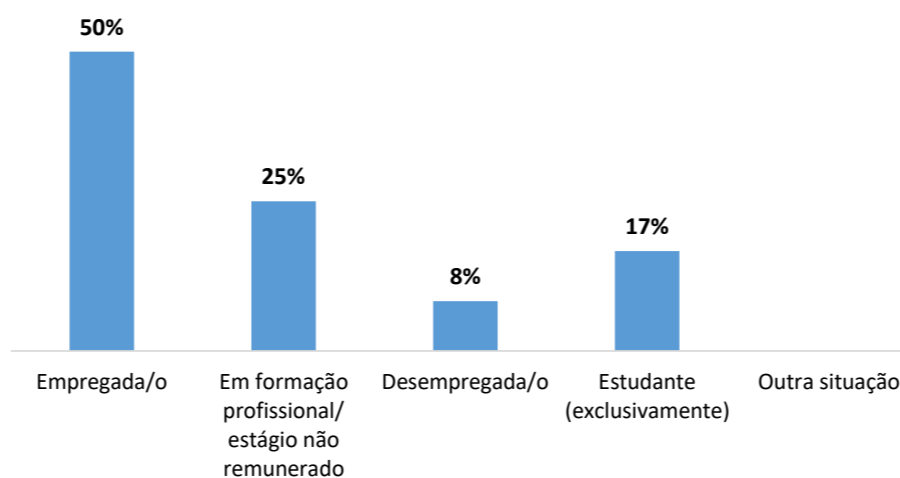

TEMPO DE ESPERA ATÉ OBTER PRIMEIRO EMPREGO

Exerce funções profissionais compatíveis com o Curso em que se diplomou no IPC 89%

Trabalha por conta de outrém 89%

Trabalhador por conta própria 11%

Trabalham e residem no mesmo distrito 89%

NÍVEL SALARIAL MENSAL

ADEQUAÇÃO DA FORMAÇÃO PARA O EXERCÍCIO DE FUNÇÕES PROFISSIONAIS NA ÁREA

REGIÃO - LOCAL DE TRABALHO

UNIVERSO 22
RESPOSTAS 12
TAXA DE RESPOSTAS 55%

Período Auscultação:
maio a agosto de 2022

GÉNERO / IDADE

RELATÓRIO
EMPREGABILIDADE
DIPLOMADOS
2019/2020

GABINETE DA QUALIDADE

CONDIÇÃO PERANTE O TRABALHO - ATUAL

TEMPO DE ESPERA ATÉ OBTER PRIMEIRO EMPREGO

Exerce funções profissionais compatíveis com o Curso em que se diplomou no IPC 83%