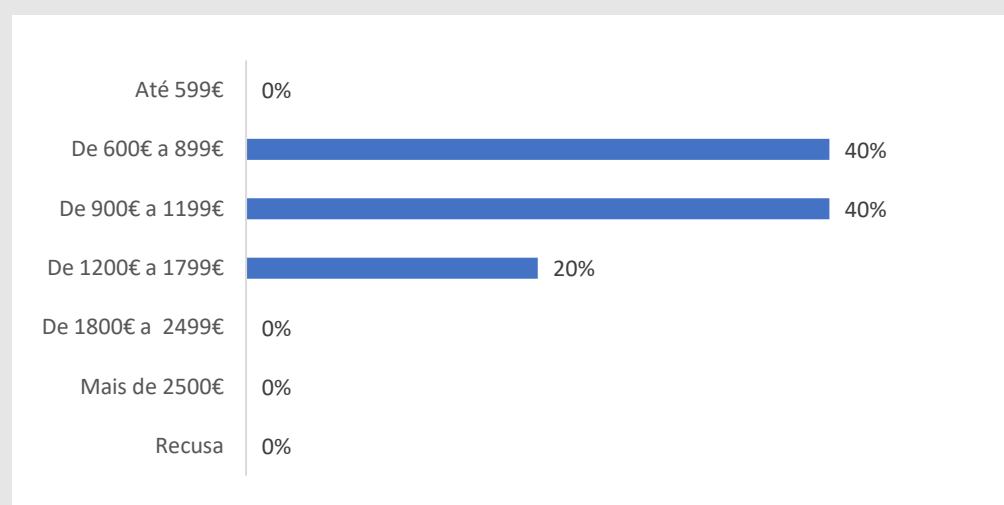

NÍVEL SALARIAL MENSAL