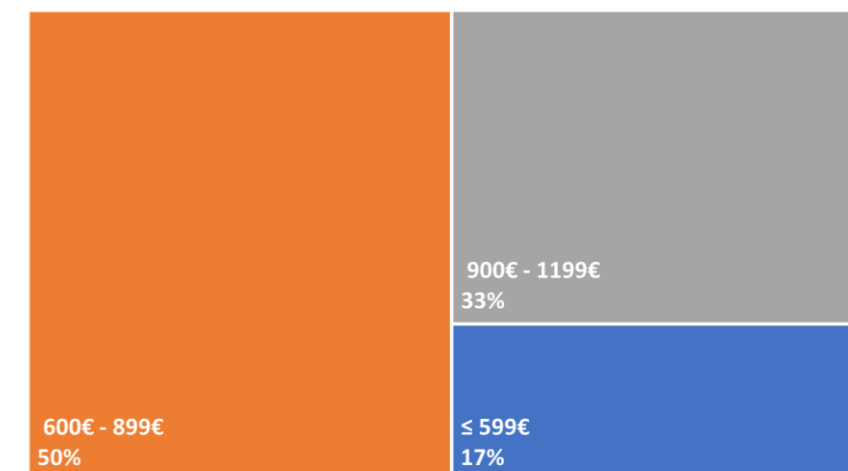

NÍVEL SALARIAL MENSAL

ADEQUAÇÃO DA FORMAÇÃO PARA O EXERCÍCIO DE FUNÇÕES PROFISSIONAIS NA ÁREA