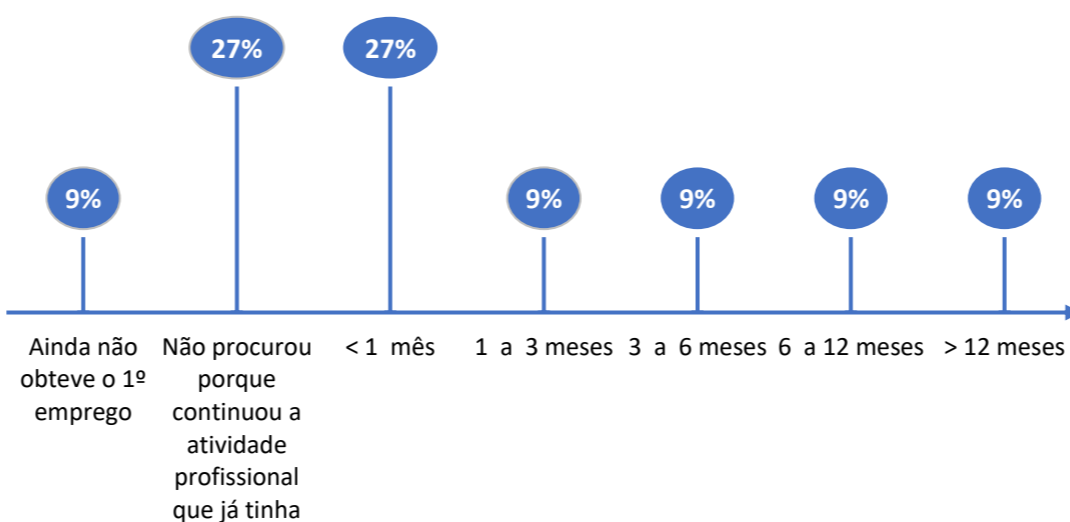

Trabalha por conta de outrem 67%

Trabalhador por conta própria 33%

Trabalham e residem no mesmo distrito 100%

NÍVEL SALARIAL MENSAL

ADEQUAÇÃO DA FORMAÇÃO PARA O EXERCÍCIO DE FUNÇÕES PROFISSIONAIS NA ÁREA

REGIÃO - LOCAL DE TRABALHO

UNIVERSO 15
RESPOSTAS 12
TAXA DE RESPOSTAS 80%

*Período Auscultação:
fevereiro a outubro de 2023*

GÉNERO / IDADE

RELATÓRIO
EMPREGABILIDADE
DIPLOMADOS
2020/2021

GABINETE DA QUALIDADE

CONDIÇÃO PERANTE O TRABALHO - ATUAL

TEMPO DE ESPERA ATÉ OBTER PRIMEIRO EMPREGO

Exerce funções profissionais compatíveis com o Curso em que se diplomou no IPC 89%

Trabalha por conta de outrém 89%

Trabalhador por conta própria 11%

Trabalham e residem no mesmo distrito 89%