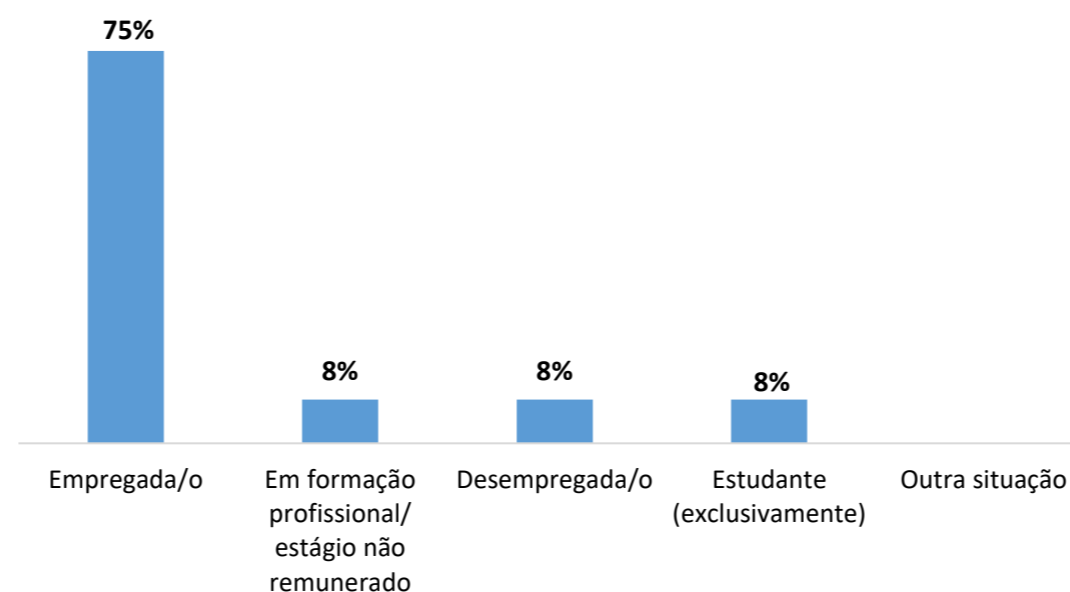

UNIVERSO 15
RESPOSTAS 12
TAXA DE RESPOSTAS 80%

*Período Auscultação:
fevereiro a outubro de 2023*

GÉNERO / IDADE

RELATÓRIO
EMPREGABILIDADE
DIPLOMADOS
2020/2021

GABINETE DA QUALIDADE

CONDIÇÃO PERANTE O TRABALHO - ATUAL

TEMPO DE ESPERA ATÉ OBTER PRIMEIRO EMPREGO

Exerce funções profissionais compatíveis com o Curso em que se diplomou no IPC 89%

Trabalha por conta de outrém 89%

Trabalhador por conta própria 11%

Trabalham e residem no mesmo distrito 89%