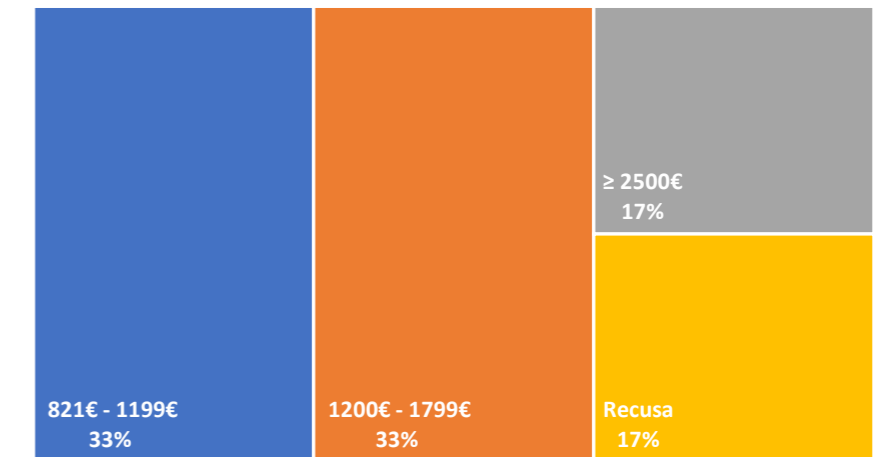

UNIVERSO 14
RESPOSTAS 9
TAXA DE RESPOSTAS 64%

Período Auscultação:
março a dezembro de 2024

GÉNERO / IDADE

CONDIÇÃO PERANTE O TRABALHO - ATUAL

TEMPO DE ESPERA ATÉ OBTER PRIMEIRO EMPREGO

Exerce funções profissionais compatíveis com o Curso em que se diplomou no IPC 83%

Trabalha por conta de outrem 67%

Trabalhador por conta própria 33%

Trabalham e residem no mesmo distrito 100%

NÍVEL SALARIAL MENSAL

ADEQUAÇÃO DA FORMAÇÃO PARA O EXERCÍCIO DE FUNÇÕES PROFISSIONAIS NA ÁREA

REGIÃO - LOCAL DE TRABALHO