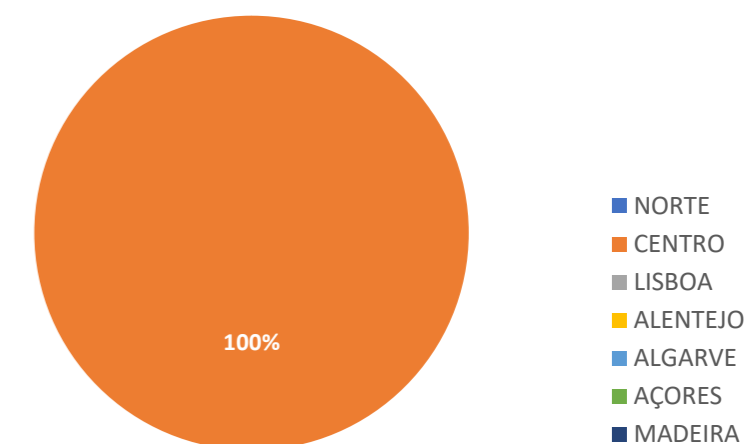

Trabalha por conta de outrém 67%

Trabalhador por conta própria 33%

Trabalham e residem no mesmo distrito 67%

NÍVEL SALARIAL MENSAL

ADEQUAÇÃO DA FORMAÇÃO PARA O EXERCÍCIO DE FUNÇÕES PROFISSIONAIS NA ÁREA

REGIÃO - LOCAL DE TRABALHO

Inquérito Empregabilidade aos Diplomados

Ano letivo 2018/2019

UOE ESAC

Curso Licenciatura em Engenharia Agro-Pecuária

45%
Taxa de Resposta

9
Respostas

CONDIÇÃO PERANTE O TRABALHO NO MOMENTO DA ENTREVISTA (MAI-OUT 2021)