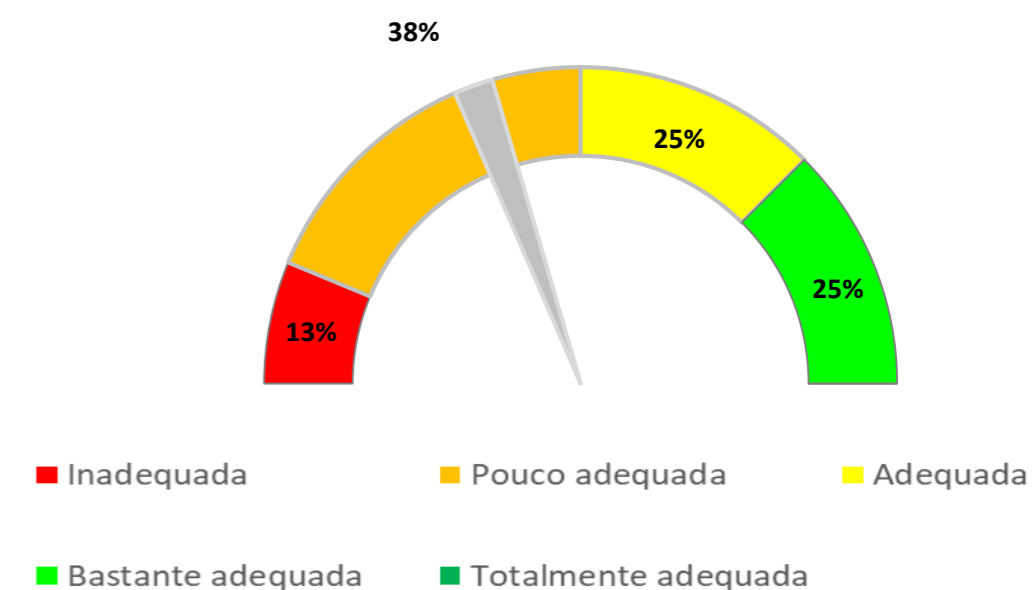

TEMPO DE ESPERA ATÉ OBTER PRIMEIRO EMPREGO

Exerce funções profissionais compatíveis com o Curso em que se diplomou no IPC 89%

Trabalha por conta de outrém 89%

Trabalhador por conta própria 11%

Trabalham e residem no mesmo distrito 89%

NÍVEL SALARIAL MENSAL

ADEQUAÇÃO DA FORMAÇÃO PARA O EXERCÍCIO DE FUNÇÕES PROFISSIONAIS NA ÁREA

REGIÃO - LOCAL DE TRABALHO

UNIVERSO 22
RESPOSTAS 12
TAXA DE RESPOSTAS 55%

Período Auscultação:
maio a agosto de 2022

GÉNERO / IDADE

RELATÓRIO
EMPREGABILIDADE
DIPLOMADOS
2019/2020

GABINETE DA QUALIDADE

CONDIÇÃO PERANTE O TRABALHO - ATUAL

TEMPO DE ESPERA ATÉ OBTER PRIMEIRO EMPREGO

Exerce funções profissionais compatíveis com o Curso em que se diplomou no IPC 83%