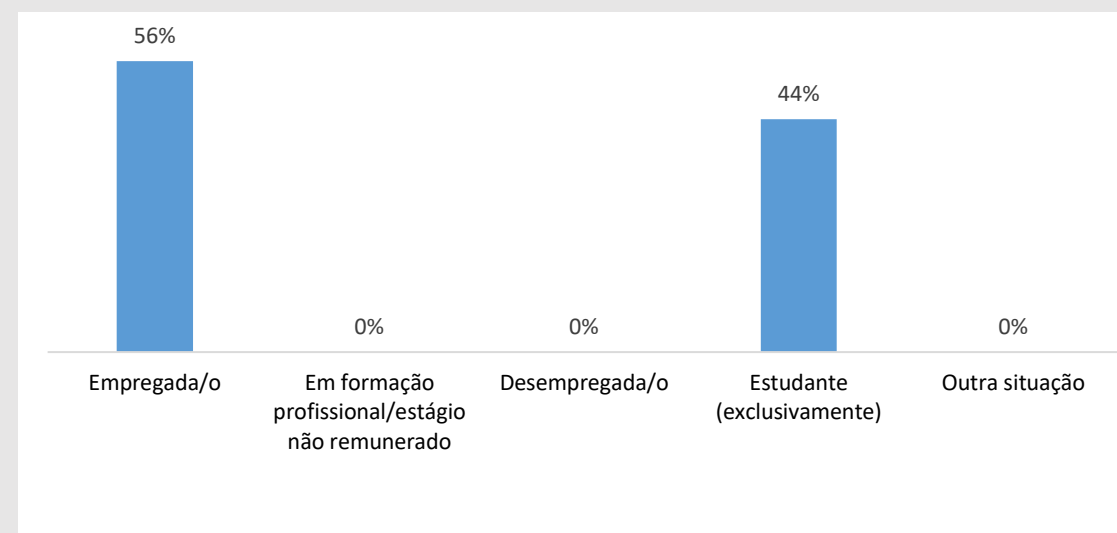

Inquérito Empregabilidade aos Diplomados

Ano letivo 2018/2019

UOE ESAC

Curso Licenciatura em Engenharia Agro-Pecuária

45%
Taxa de Resposta

9
Respostas

CONDIÇÃO PERANTE O TRABALHO NO MOMENTO DA ENTREVISTA (MAI-OUT 2021)

TEMPO DE ESPERA ATÉ OBTER PRIMEIRO EMPREGO

NÍVEL SALARIAL MENSAL

60%
Exerce funções profissionais compatíveis com o Curso em que se diplomou no IPC

100%
Trabalha por conta de outrem

ADEQUAÇÃO DA FORMAÇÃO PARA O EXERCÍCIO DE FUNÇÕES PROFISSIONAIS NA ÁREA