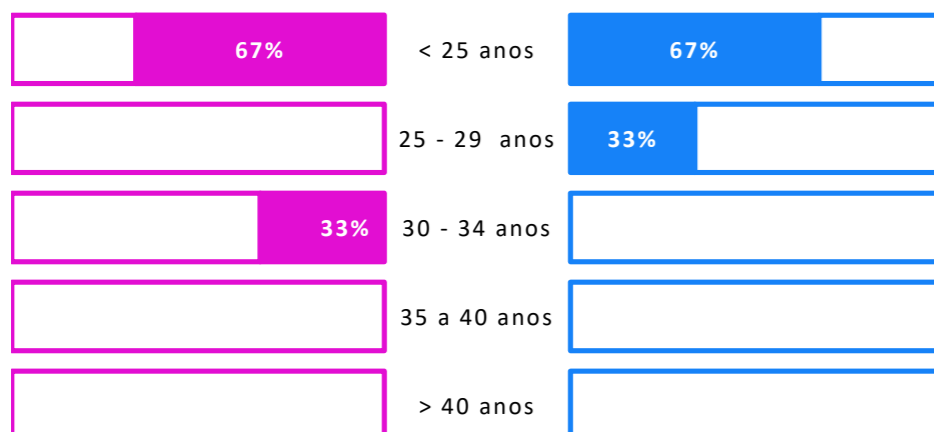

TEMPO DE ESPERA ATÉ OBTER PRIMEIRO EMPREGO

Exerce funções profissionais compatíveis com o Curso em que se diplomou no IPC 89%

Trabalha por conta de outrém 89%

Trabalhador por conta própria 11%

Trabalham e residem no mesmo distrito 89%

NÍVEL SALARIAL MENSAL

ADEQUAÇÃO DA FORMAÇÃO PARA O EXERCÍCIO DE FUNÇÕES PROFISSIONAIS NA ÁREA

REGIÃO - LOCAL DE TRABALHO

UNIVERSO 22
RESPOSTAS 12
TAXA DE RESPOSTAS 55%

Período Auscultação:
maio a agosto de 2022

GÉNERO / IDADE

RELATÓRIO
EMPREGABILIDADE
DIPLOMADOS
2019/2020

GABINETE DA QUALIDADE

CONDIÇÃO PERANTE O TRABALHO - ATUAL

TEMPO DE ESPERA ATÉ OBTER PRIMEIRO EMPREGO

Exerce funções profissionais compatíveis com o Curso em que se diplomou no IPC 83%