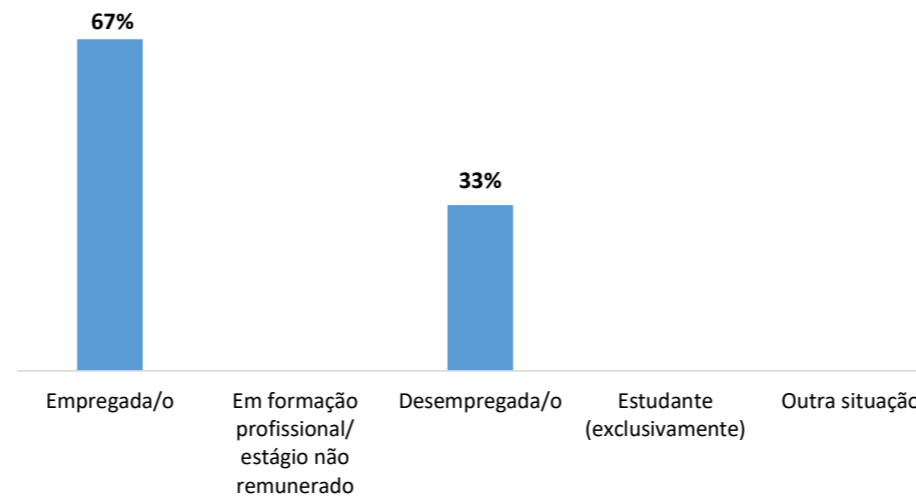

UNIVERSO 14
RESPOSTAS 9
TAXA DE RESPOSTAS 64%

Período Auscultação:
março a dezembro de 2024

GÉNERO / IDADE

CONDIÇÃO PERANTE O TRABALHO - ATUAL

TEMPO DE ESPERA ATÉ OBTER PRIMEIRO EMPREGO

Exerce funções profissionais compatíveis com o Curso em que se diplomou no IPC 83%

Trabalha por conta de outrem 67%

Trabalhador por conta própria 33%

Trabalham e residem no mesmo distrito 100%

NÍVEL SALARIAL MENSAL

ADEQUAÇÃO DA FORMAÇÃO PARA O EXERCÍCIO DE FUNÇÕES PROFISSIONAIS NA ÁREA

REGIÃO - LOCAL DE TRABALHO