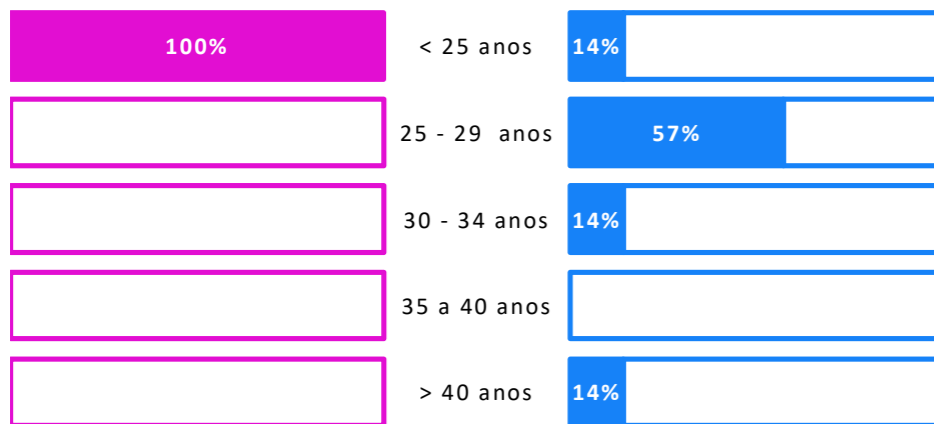

UNIVERSO 14
RESPOSTAS 9
TAXA DE RESPOSTAS 64%

Período Auscultação:
março a dezembro de 2024

GÉNERO / IDADE

CONDIÇÃO PERANTE O TRABALHO - ATUAL

TEMPO DE ESPERA ATÉ OBTER PRIMEIRO EMPREGO

Exerce funções profissionais compatíveis com o Curso em que se diplomou no IPC 83%