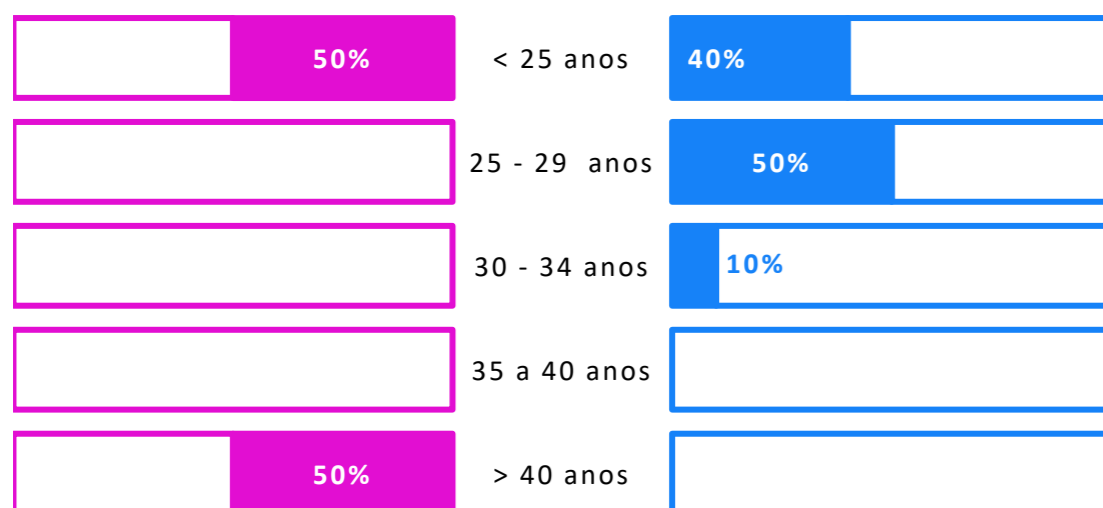

UNIVERSO 15
RESPOSTAS 12
TAXA DE RESPOSTAS 80%

*Período Auscultação:
fevereiro a outubro de 2023*

GÉNERO / IDADE