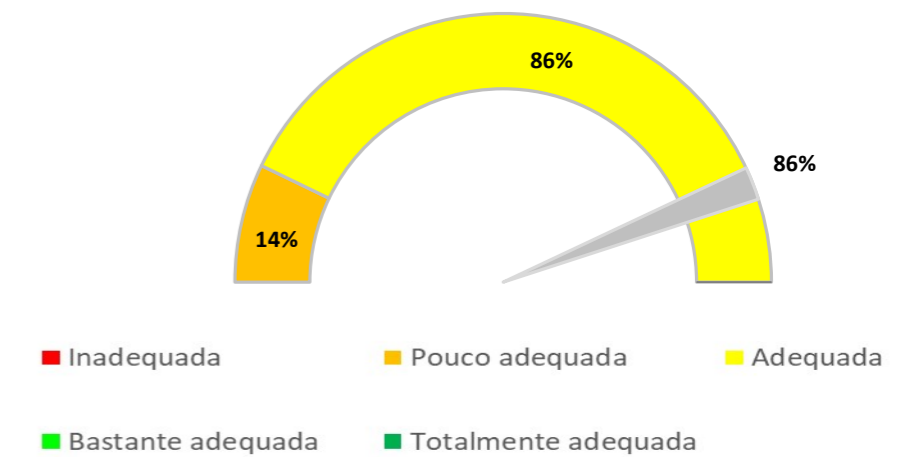

UNIVERSO 14
RESPOSTAS 9
TAXA DE RESPOSTAS 64%

Período Auscultação:
março a dezembro de 2024

GÉNERO / IDADE

CONDIÇÃO PERANTE O TRABALHO - ATUAL

TEMPO DE ESPERA ATÉ OBTER PRIMEIRO EMPREGO

Exerce funções profissionais compatíveis com o Curso em que se diplomou no IPC 83%

Trabalha por conta de outrem 67%

Trabalhador por conta própria 33%

Trabalham e residem no mesmo distrito 100%

NÍVEL SALARIAL MENSAL

ADEQUAÇÃO DA FORMAÇÃO PARA O EXERCÍCIO DE FUNÇÕES PROFISSIONAIS NA ÁREA

REGIÃO - LOCAL DE TRABALHO

UNIVERSO 15
RESPOSTAS 12
TAXA DE RESPOSTAS 80%

*Período Auscultação:
fevereiro a outubro de 2023*

GÉNERO / IDADE

RELATÓRIO
EMPREGABILIDADE
DIPLOMADOS
2020/2021

GABINETE DA QUALIDADE

CONDIÇÃO PERANTE O TRABALHO - ATUAL

TEMPO DE ESPERA ATÉ OBTER PRIMEIRO EMPREGO

Exerce funções profissionais compatíveis com o Curso em que se diplomou no IPC 89%

Trabalha por conta de outrém 89%

Trabalhador por conta própria 11%

Trabalham e residem no mesmo distrito 89%