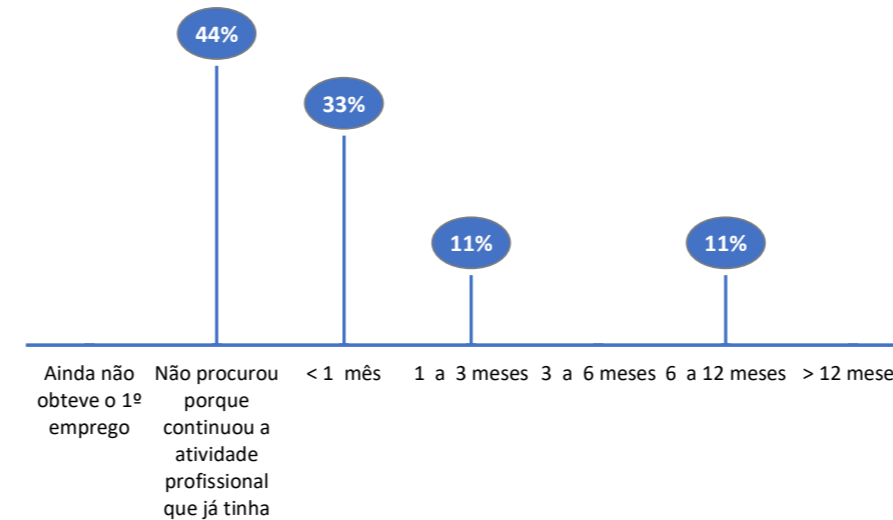

UNIVERSO 14
RESPOSTAS 9
TAXA DE RESPOSTAS 64%

Período Auscultação:
março a dezembro de 2024

GÉNERO / IDADE

CONDIÇÃO PERANTE O TRABALHO - ATUAL

TEMPO DE ESPERA ATÉ OBTER PRIMEIRO EMPREGO

Exerce funções profissionais compatíveis com o Curso em que se diplomou no IPC 83%

Trabalha por conta de outrem 67%

Trabalhador por conta própria 33%

Trabalham e residem no mesmo distrito 100%

NÍVEL SALARIAL MENSAL

ADEQUAÇÃO DA FORMAÇÃO PARA O EXERCÍCIO DE FUNÇÕES PROFISSIONAIS NA ÁREA

REGIÃO - LOCAL DE TRABALHO