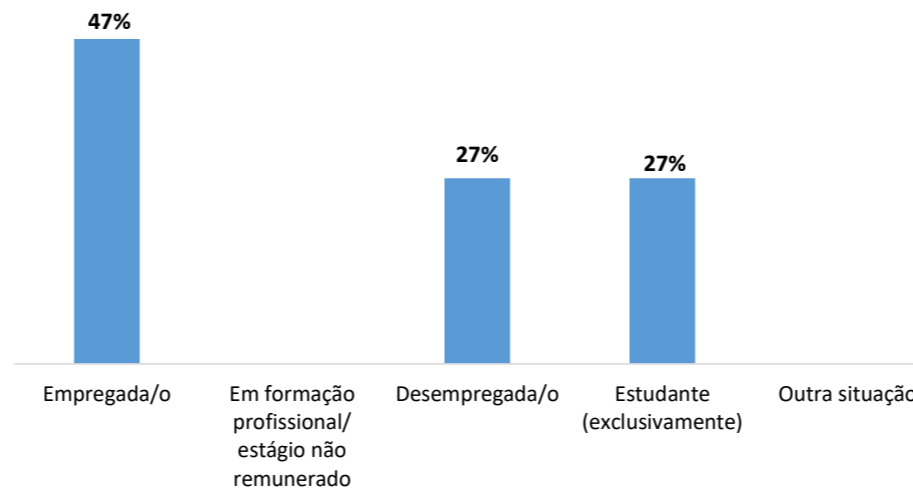

UNIVERSO 32
RESPOSTAS 15
TAXA DE RESPOSTAS 47%

Período Auscultação:
março a dezembro de 2024

GÉNERO / IDADE

CONDIÇÃO PERANTE O TRABALHO - ATUAL

TEMPO DE ESPERA ATÉ OBTER PRIMEIRO EMPREGO

Exerce funções profissionais compatíveis com o Curso em que se diplomou no IPC 100%