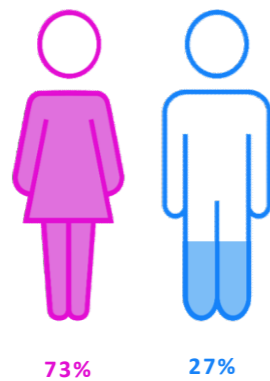

UNIVERSO 32
RESPOSTAS 15
TAXA DE RESPOSTAS 47%

Período Auscultação:
março a dezembro de 2024

GÉNERO / IDADE

CONDIÇÃO PERANTE O TRABALHO - ATUAL

TEMPO DE ESPERA ATÉ OBTER PRIMEIRO EMPREGO

Exerce funções profissionais compatíveis com o Curso em que se diplomou no IPC 100%