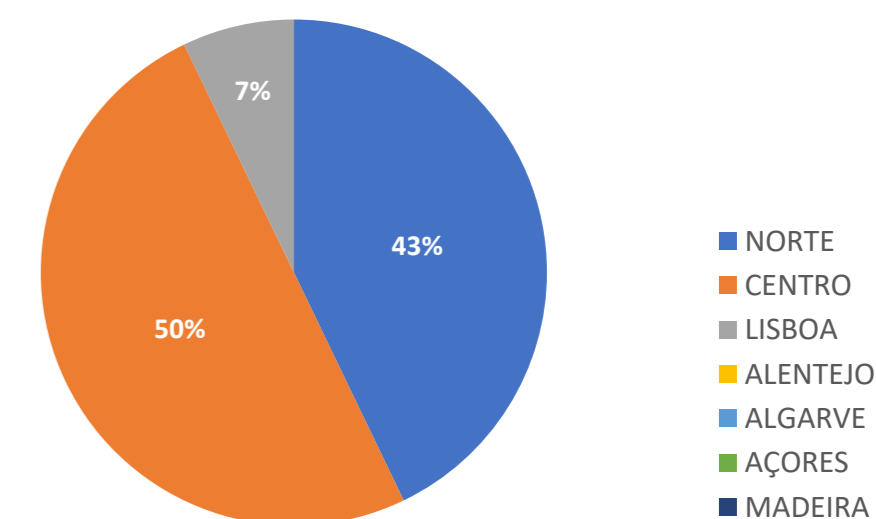

Exerce funções profissionais compatíveis com o Curso em que se diplomou no IPC 50%

Trabalha por conta de outrém 100%

Trabalhador por conta própria —

Trabalham e residem no mesmo distrito 50%

NÍVEL SALARIAL MENSAL

ADEQUAÇÃO DA FORMAÇÃO PARA O EXERCÍCIO DE FUNÇÕES PROFISSIONAIS NA ÁREA

REGIÃO - LOCAL DE TRABALHO

Inquérito Empregabilidade aos Diplomados

Ano letivo 2018/2019

UOE ESEC

Curso Licenciatura em Arte e Design