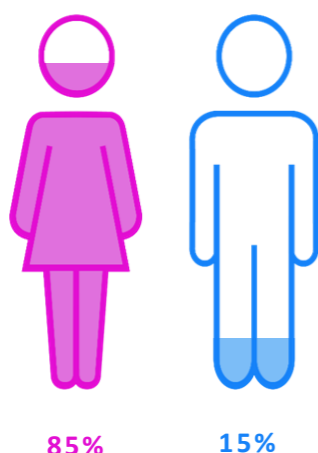

REGIÃO - LOCAL DE TRABALHO

LICENCIATURA EM ARTE E DESIGN

UNIVERSO 29
RESPOSTAS 20
TAXA DE RESPOSTAS 69%

Período Auscultação:
fevereiro a outubro de 2023

GÉNERO / IDADE

RELATÓRIO
EMPREGABILIDADE
DIPLOMADOS
2020/2021