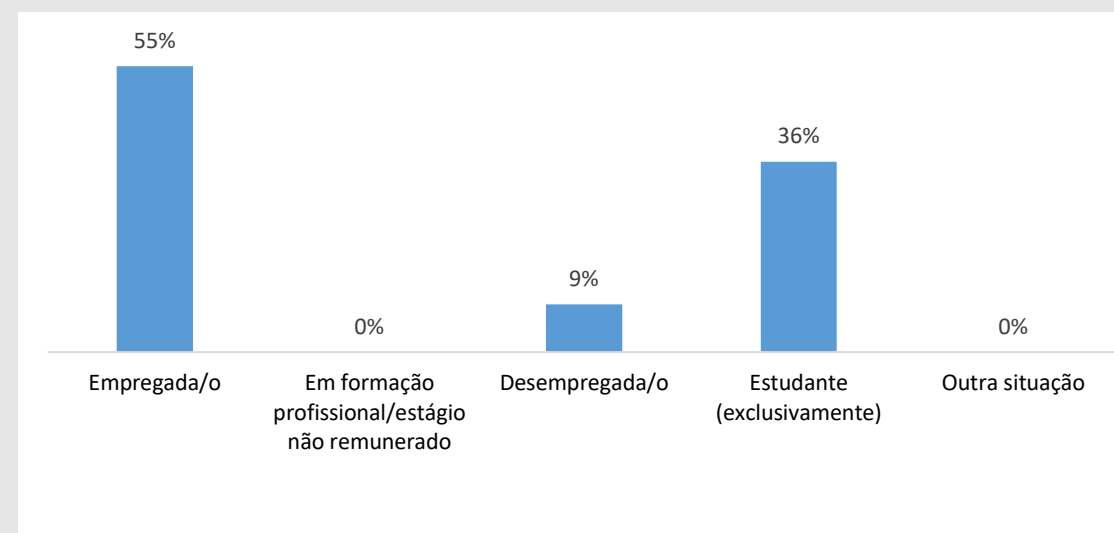

ADEQUAÇÃO DA FORMAÇÃO PARA O EXERCÍCIO DE FUNÇÕES PROFISSIONAIS NA ÁREA

REGIÃO - LOCAL DE TRABALHO

Inquérito Empregabilidade aos Diplomados

Ano letivo 2018/2019

UOE ESEC

Curso Licenciatura em Arte e Design

31%
Taxa de Resposta

11
Respostas

CONDIÇÃO PERANTE O TRABALHO NO MOMENTO DA ENTREVISTA (MAI-OUT 2021)

TEMPO DE ESPERA ATÉ OBTER PRIMEIRO EMPREGO

NÍVEL SALARIAL MENSAL

67%
Exerce funções profissionais compatíveis com o Curso em que se diplomou no IPC