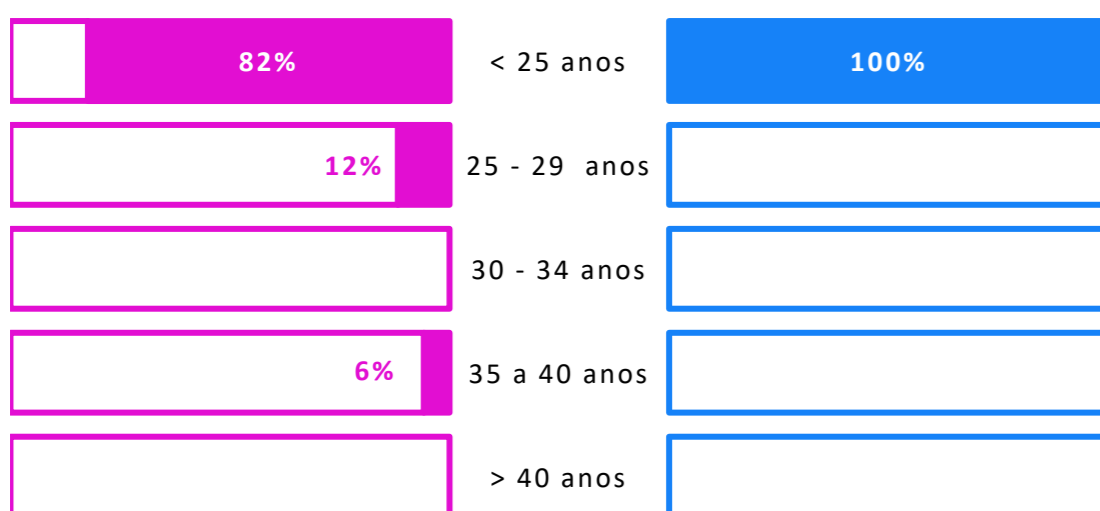

REGIÃO - LOCAL DE TRABALHO

LICENCIATURA EM ARTE E DESIGN

UNIVERSO 29
RESPOSTAS 20
TAXA DE RESPOSTAS 69%

Período Auscultação:
fevereiro a outubro de 2023

GÉNERO / IDADE

RELATÓRIO
EMPREGABILIDADE
DIPLOMADOS
2020/2021

GABINETE DA QUALIDADE

CONDIÇÃO PERANTE O TRABALHO - ATUAL

TEMPO DE ESPERA ATÉ OBTER PRIMEIRO EMPREGO

Exerce funções profissionais compatíveis com o Curso em que se diplomou no IPC 60%

Trabalha por conta de outrém 100%