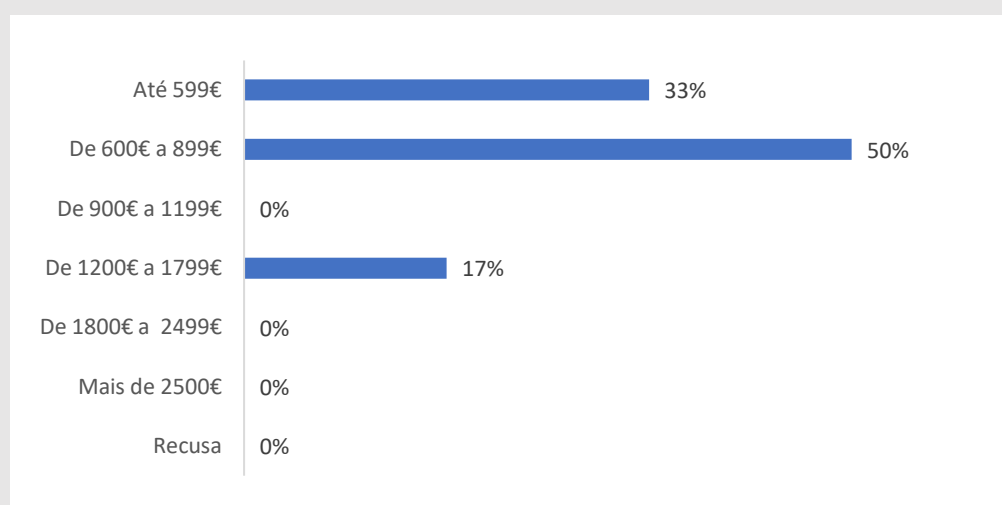

31%
Taxa de Resposta

11
Respostas

CONDIÇÃO PERANTE O TRABALHO NO MOMENTO DA ENTREVISTA (MAI-OUT 2021)

TEMPO DE ESPERA ATÉ OBTER PRIMEIRO EMPREGO

NÍVEL SALARIAL MENSAL

67%
Exerce funções profissionais compatíveis com o Curso em que se diplomou no IPC