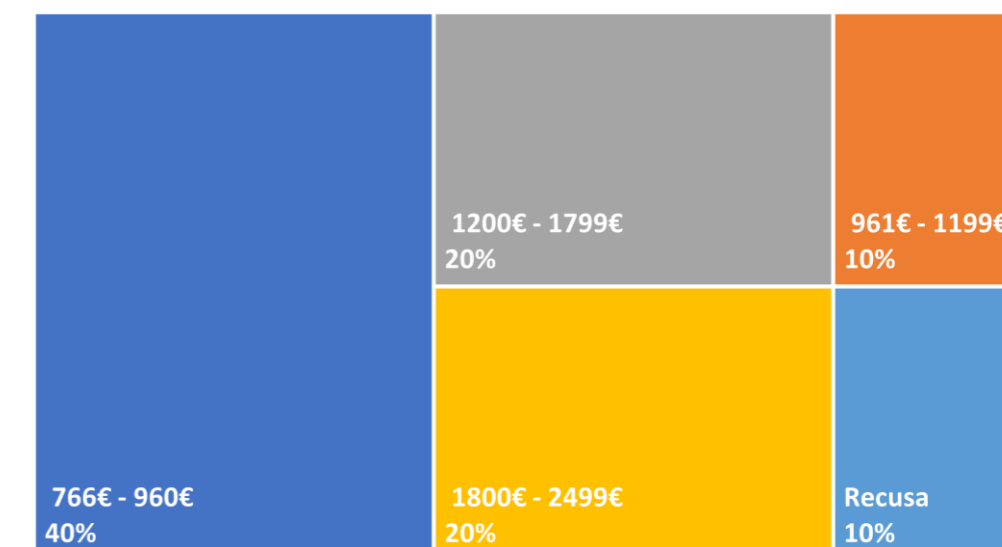

REGIÃO - LOCAL DE TRABALHO

LICENCIATURA EM ARTE E DESIGN

UNIVERSO 29
RESPOSTAS 20
TAXA DE RESPOSTAS 69%

Período Auscultação:
fevereiro a outubro de 2023

GÉNERO / IDADE

RELATÓRIO
EMPREGABILIDADE
DIPLOMADOS
2020/2021

GABINETE DA QUALIDADE

CONDIÇÃO PERANTE O TRABALHO - ATUAL

TEMPO DE ESPERA ATÉ OBTER PRIMEIRO EMPREGO

Exerce funções profissionais compatíveis com o Curso em que se diplomou no IPC 60%

Trabalha por conta de outrém 100%

Trabalhador por conta própria -

Trabalham e residem no mesmo distrito 70%

NÍVEL SALARIAL MENSAL

ADEQUAÇÃO DA FORMAÇÃO PARA O EXERCÍCIO DE FUNÇÕES PROFISSIONAIS NA ÁREA

REGIÃO - LOCAL DE TRABALHO

LICENCIATURA EM ARTE E DESIGN