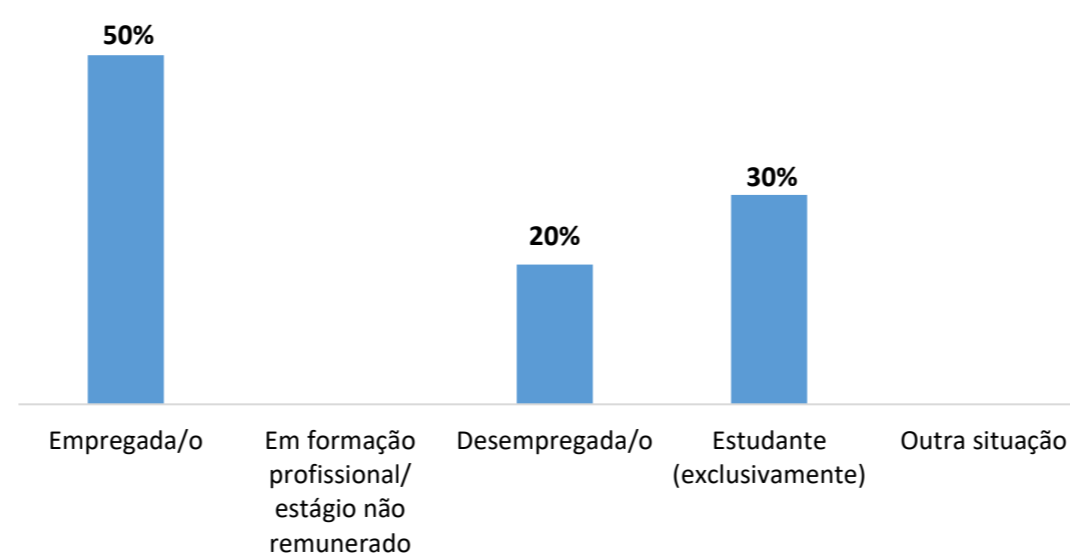

REGIÃO - LOCAL DE TRABALHO

LICENCIATURA EM ARTE E DESIGN

UNIVERSO 29
RESPOSTAS 20
TAXA DE RESPOSTAS 69%

Período Auscultação:
fevereiro a outubro de 2023

GÉNERO / IDADE

RELATÓRIO
EMPREGABILIDADE
DIPLOMADOS
2020/2021

GABINETE DA QUALIDADE

CONDIÇÃO PERANTE O TRABALHO - ATUAL

TEMPO DE ESPERA ATÉ OBTER PRIMEIRO EMPREGO

Exerce funções profissionais compatíveis com o Curso em que se diplomou no IPC 60%

Trabalha por conta de outrém 100%