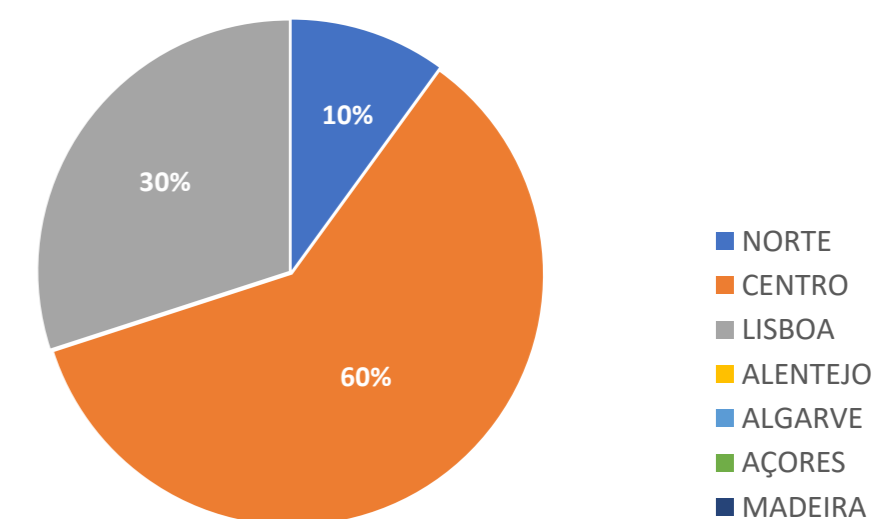

Trabalhador por conta própria -

Trabalham e residem no mesmo distrito 70%

NÍVEL SALARIAL MENSAL

ADEQUAÇÃO DA FORMAÇÃO PARA O EXERCÍCIO DE FUNÇÕES PROFISSIONAIS NA ÁREA

REGIÃO - LOCAL DE TRABALHO

LICENCIATURA EM ARTE E DESIGN

UNIVERSO 26
RESPOSTAS 14
TAXA DE RESPOSTAS 54%

Período Auscultação:
maio a agosto de 2022

GÉNERO / IDADE

RELATÓRIO
EMPREGABILIDADE
DIPLOMADOS
2019/2020

CONDIÇÃO PERANTE O TRABALHO - ATUAL

TEMPO DE ESPERA ATÉ OBTER PRIMEIRO EMPREGO