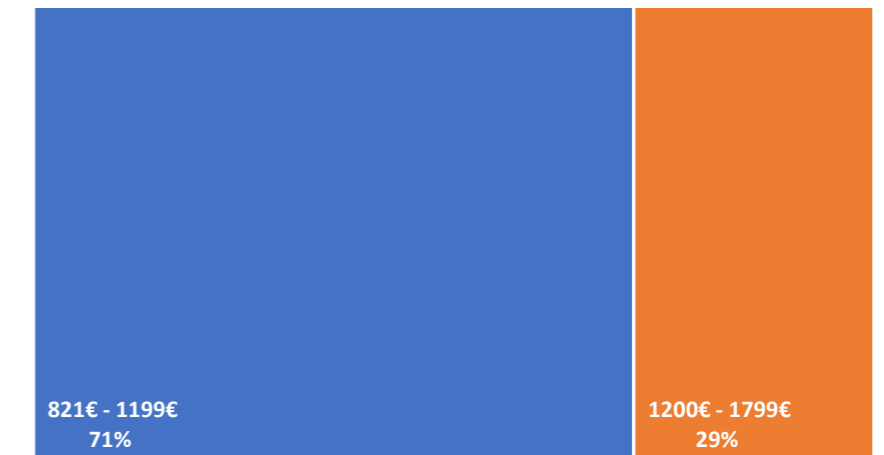

NÍVEL SALARIAL MENSAL

ADEQUAÇÃO DA FORMAÇÃO PARA O EXERCÍCIO DE FUNÇÕES PROFISSIONAIS NA ÁREA