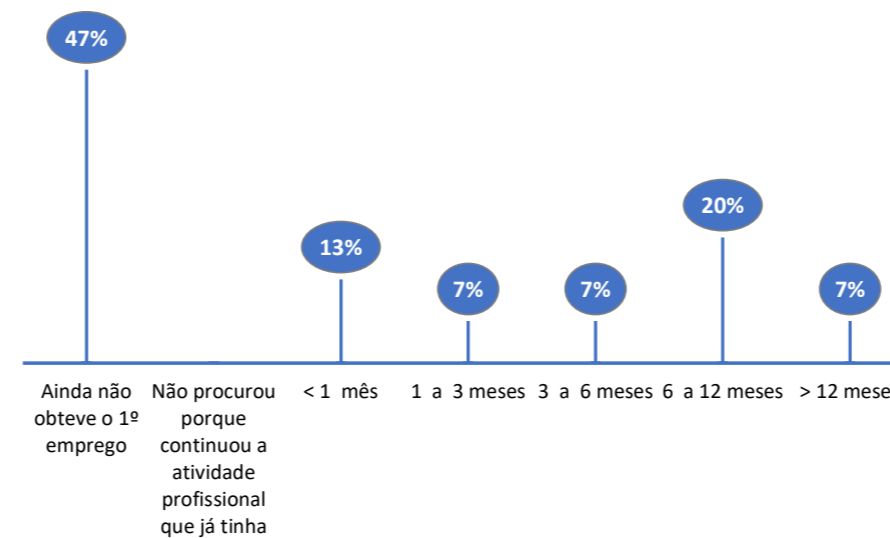

UNIVERSO 32
RESPOSTAS 15
TAXA DE RESPOSTAS 47%

Período Auscultação:
março a dezembro de 2024

GÉNERO / IDADE

CONDIÇÃO PERANTE O TRABALHO - ATUAL

TEMPO DE ESPERA ATÉ OBTER PRIMEIRO EMPREGO

Exerce funções profissionais compatíveis com o Curso em que se diplomou no IPC 100%

Trabalha por conta de outrem 86%
Trabalhador por conta própria 14%
Trabalham e residem no mesmo distrito 71%

NÍVEL SALARIAL MENSAL

ADEQUAÇÃO DA FORMAÇÃO PARA O EXERCÍCIO DE FUNÇÕES PROFISSIONAIS NA ÁREA