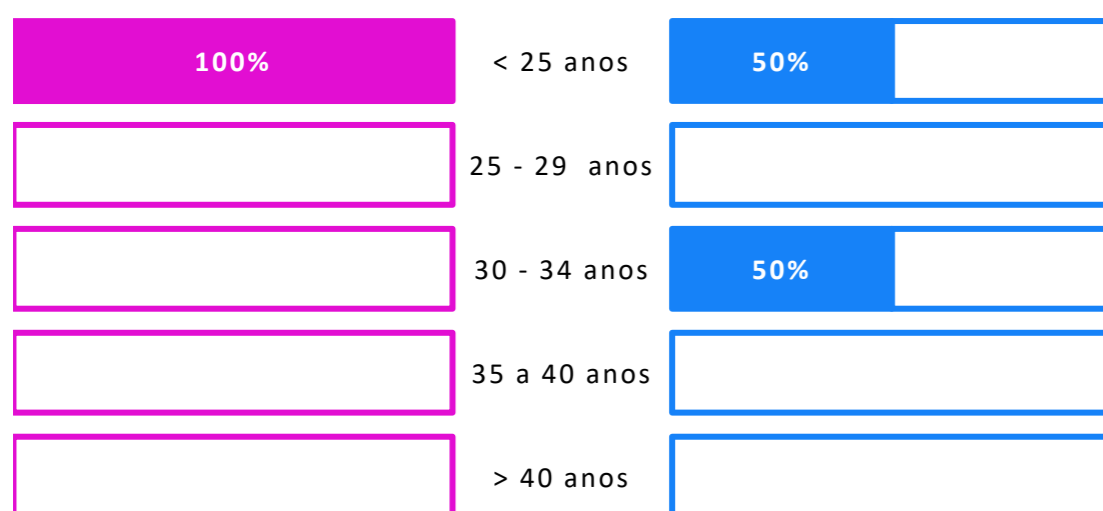

LICENCIATURA EM ARTE E DESIGN

UNIVERSO 26
RESPOSTAS 14
TAXA DE RESPOSTAS 54%

Período Auscultação:
maio a agosto de 2022

GÉNERO / IDADE