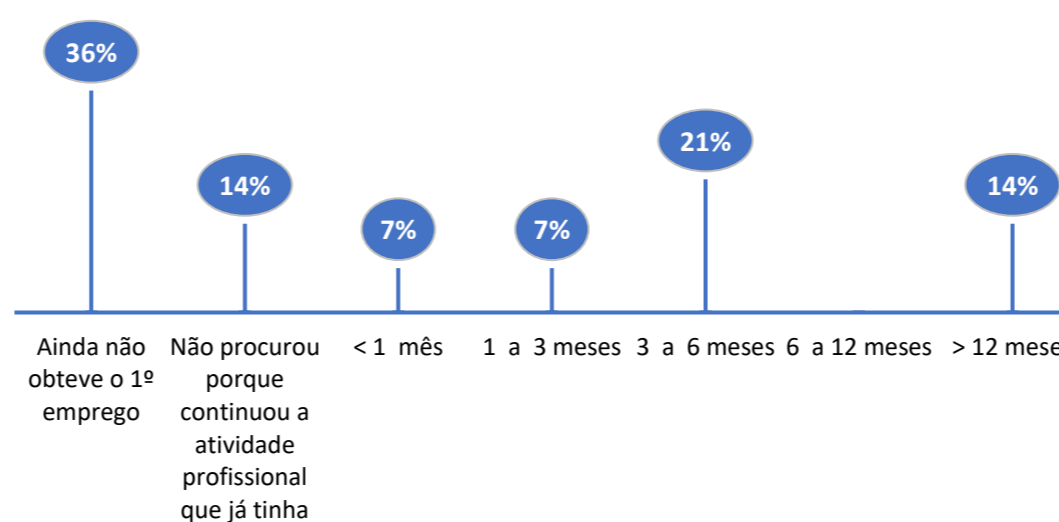

Trabalhador por conta própria -

Trabalham e residem no mesmo distrito 70%

NÍVEL SALARIAL MENSAL

ADEQUAÇÃO DA FORMAÇÃO PARA O EXERCÍCIO DE FUNÇÕES PROFISSIONAIS NA ÁREA

REGIÃO - LOCAL DE TRABALHO

LICENCIATURA EM ARTE E DESIGN

UNIVERSO 26
RESPOSTAS 14
TAXA DE RESPOSTAS 54%

Período Auscultação:
maio a agosto de 2022

GÉNERO / IDADE

RELATÓRIO
EMPREGABILIDADE
DIPLOMADOS
2019/2020

CONDIÇÃO PERANTE O TRABALHO - ATUAL

TEMPO DE ESPERA ATÉ OBTER PRIMEIRO EMPREGO