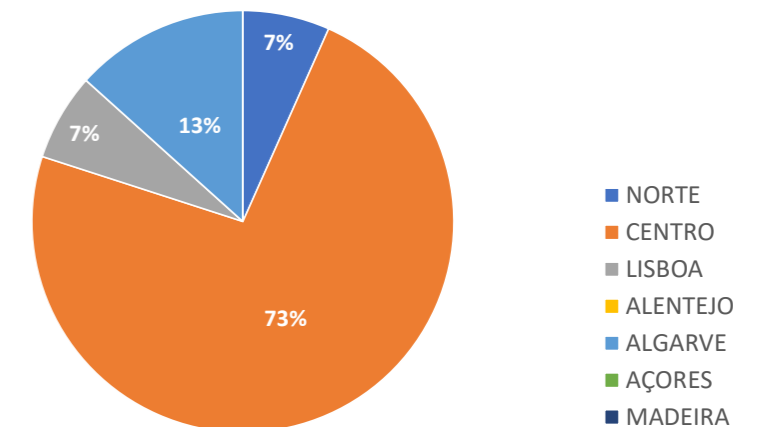

Trabalha por conta de outrem 86%
Trabalhador por conta própria 14%
Trabalham e residem no mesmo distrito 71%

NÍVEL SALARIAL MENSAL

ADEQUAÇÃO DA FORMAÇÃO PARA O EXERCÍCIO DE FUNÇÕES PROFISSIONAIS NA ÁREA

REGIÃO - LOCAL DE TRABALHO

LICENCIATURA EM ARTE E DESIGN

UNIVERSO 29
RESPOSTAS 20
TAXA DE RESPOSTAS 69%

Período Auscultação:
fevereiro a outubro de 2023

GÉNERO / IDADE

RELATÓRIO
EMPREGABILIDADE
DIPLOMADOS
2020/2021