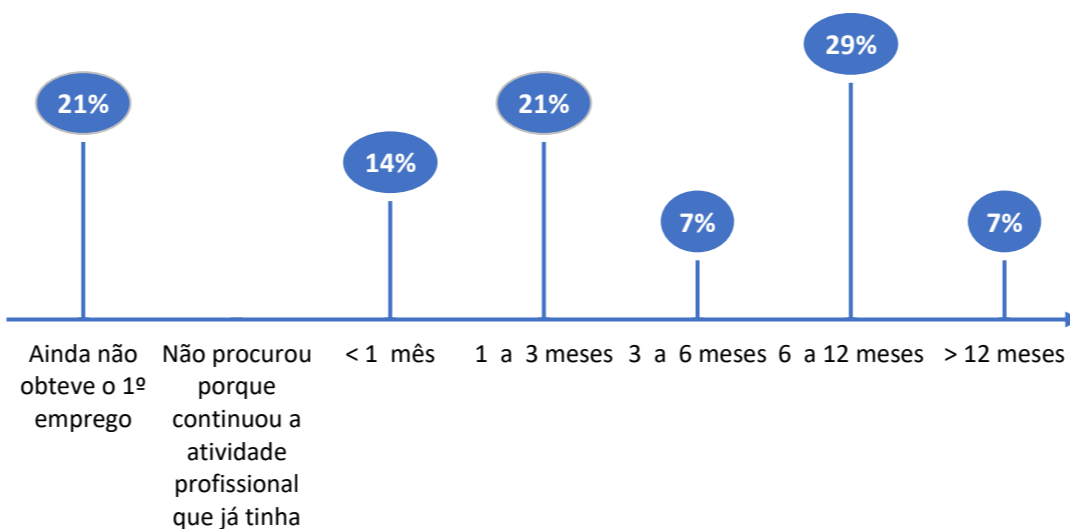

REGIÃO - LOCAL DE TRABALHO

LICENCIATURA EM ARTE E DESIGN

UNIVERSO 29
RESPOSTAS 20
TAXA DE RESPOSTAS 69%

Período Auscultação:
fevereiro a outubro de 2023

GÉNERO / IDADE

RELATÓRIO
EMPREGABILIDADE
DIPLOMADOS
2020/2021

GABINETE DA QUALIDADE

CONDIÇÃO PERANTE O TRABALHO - ATUAL

TEMPO DE ESPERA ATÉ OBTER PRIMEIRO EMPREGO

Exerce funções profissionais compatíveis com o Curso em que se diplomou no IPC 60%

Trabalha por conta de outrém 100%