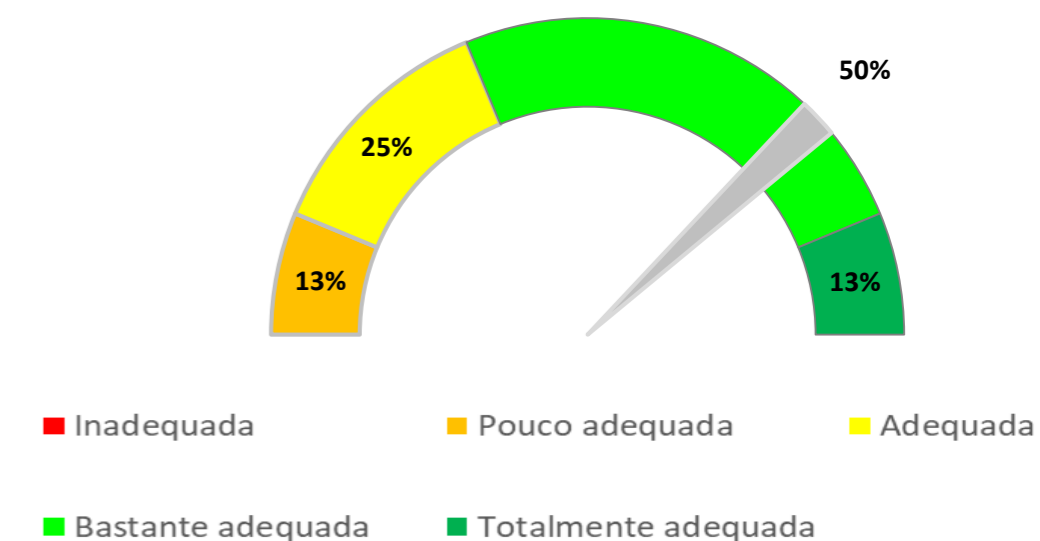

REGIÃO - LOCAL DE TRABALHO

LICENCIATURA EM ARTE E DESIGN

UNIVERSO 29
RESPOSTAS 20
TAXA DE RESPOSTAS 69%

Período Auscultação:
fevereiro a outubro de 2023

GÉNERO / IDADE

RELATÓRIO
EMPREGABILIDADE
DIPLOMADOS
2020/2021

GABINETE DA QUALIDADE

CONDIÇÃO PERANTE O TRABALHO - ATUAL

TEMPO DE ESPERA ATÉ OBTER PRIMEIRO EMPREGO

Exerce funções profissionais compatíveis com o Curso em que se diplomou no IPC 60%

Trabalha por conta de outrém 100%

Trabalhador por conta própria -

Trabalham e residem no mesmo distrito 70%

NÍVEL SALARIAL MENSAL

ADEQUAÇÃO DA FORMAÇÃO PARA O EXERCÍCIO DE FUNÇÕES PROFISSIONAIS NA ÁREA

REGIÃO - LOCAL DE TRABALHO

LICENCIATURA EM ARTE E DESIGN

UNIVERSO 26
RESPOSTAS 14
TAXA DE RESPOSTAS 54%

Período Auscultação:
maio a agosto de 2022

GÉNERO / IDADE

RELATÓRIO
EMPREGABILIDADE
DIPLOMADOS
2019/2020

CONDIÇÃO PERANTE O TRABALHO - ATUAL

TEMPO DE ESPERA ATÉ OBTER PRIMEIRO EMPREGO