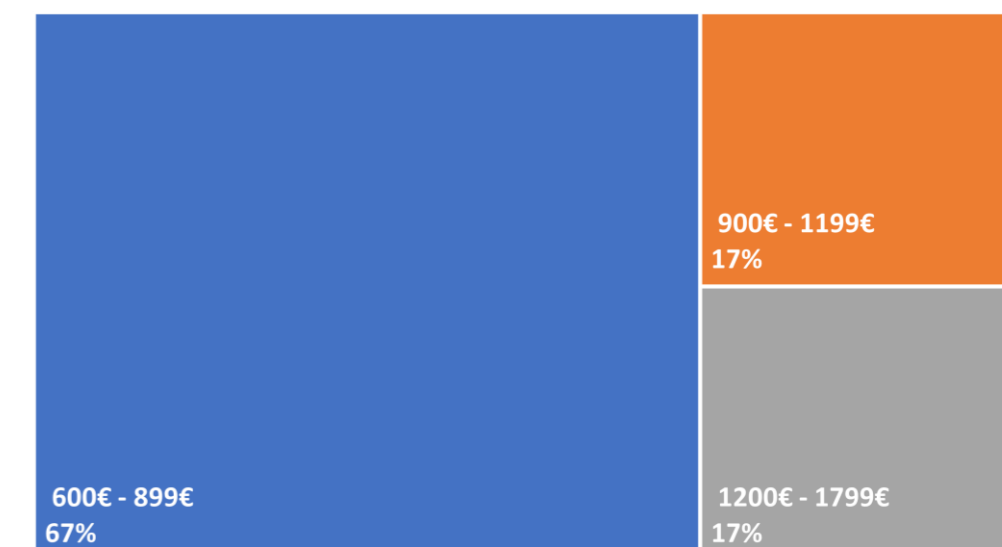

NÍVEL SALARIAL MENSAL

ADEQUAÇÃO DA FORMAÇÃO PARA O EXERCÍCIO DE FUNÇÕES PROFISSIONAIS NA ÁREA