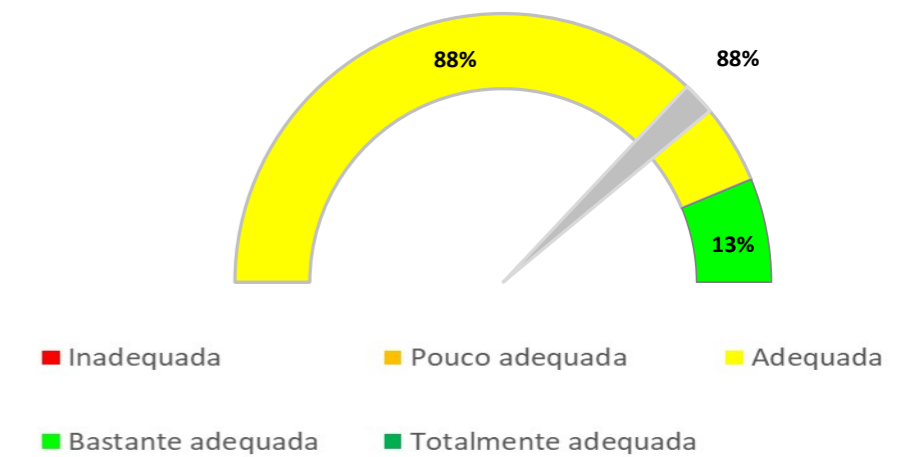

UNIVERSO 32
RESPOSTAS 15
TAXA DE RESPOSTAS 47%

Período Auscultação:
março a dezembro de 2024

GÉNERO / IDADE

CONDIÇÃO PERANTE O TRABALHO - ATUAL

TEMPO DE ESPERA ATÉ OBTER PRIMEIRO EMPREGO

Exerce funções profissionais compatíveis com o Curso em que se diplomou no IPC 100%

Trabalha por conta de outrem 86%
Trabalhador por conta própria 14%
Trabalham e residem no mesmo distrito 71%

NÍVEL SALARIAL MENSAL

ADEQUAÇÃO DA FORMAÇÃO PARA O EXERCÍCIO DE FUNÇÕES PROFISSIONAIS NA ÁREA

REGIÃO - LOCAL DE TRABALHO

LICENCIATURA EM ARTE E DESIGN

UNIVERSO 29
RESPOSTAS 20
TAXA DE RESPOSTAS 69%

Período Auscultação:
fevereiro a outubro de 2023

GÉNERO / IDADE

RELATÓRIO
EMPREGABILIDADE
DIPLOMADOS
2020/2021