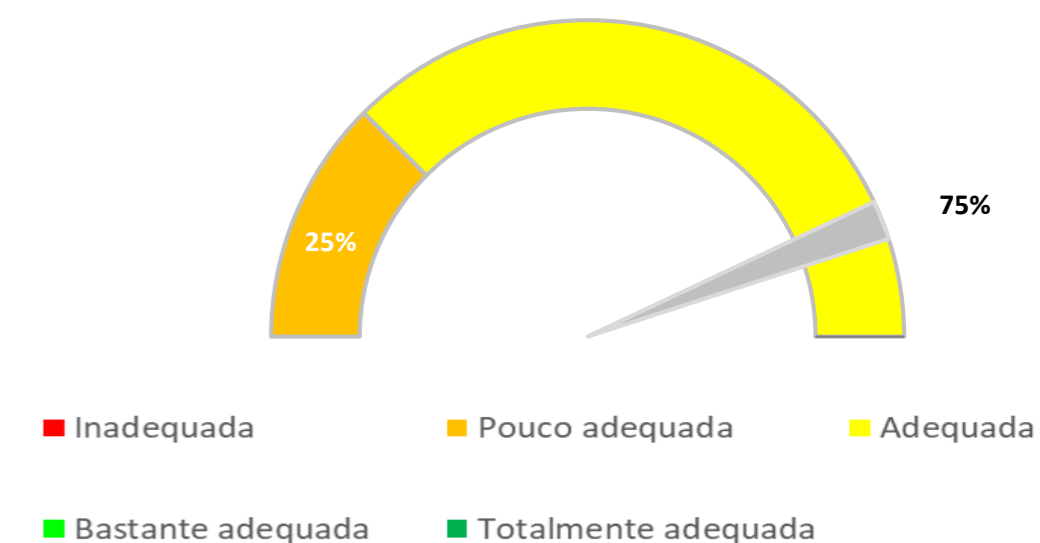

UNIVERSO 26
RESPOSTAS 14
TAXA DE RESPOSTAS 54%

Período Auscultação:
maio a agosto de 2022

GÉNERO / IDADE

RELATÓRIO
EMPREGABILIDADE
DIPLOMADOS
2019/2020

CONDIÇÃO PERANTE O TRABALHO - ATUAL

TEMPO DE ESPERA ATÉ OBTER PRIMEIRO EMPREGO

Exerce funções profissionais compatíveis com o Curso em que se diplomou no IPC 50%

Trabalha por conta de outrém 100%

Trabalhador por conta própria —

Trabalham e residem no mesmo distrito 50%

NÍVEL SALARIAL MENSAL

ADEQUAÇÃO DA FORMAÇÃO PARA O EXERCÍCIO DE FUNÇÕES PROFISSIONAIS NA ÁREA

REGIÃO - LOCAL DE TRABALHO

Inquérito Empregabilidade aos Diplomados

Ano letivo 2018/2019

UOE ESEC

Curso Licenciatura em Arte e Design