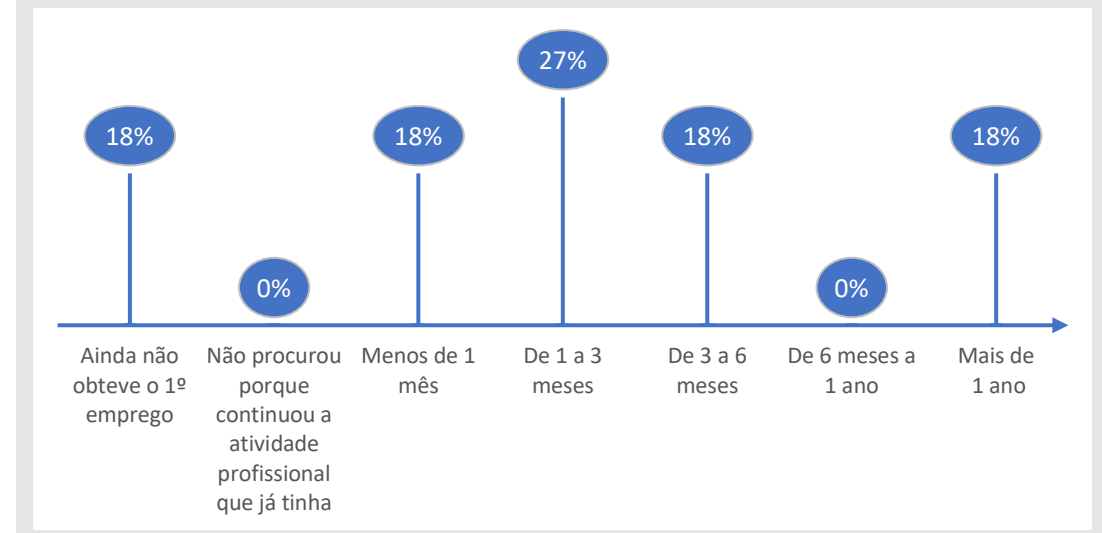

ADEQUAÇÃO DA FORMAÇÃO PARA O EXERCÍCIO DE FUNÇÕES PROFISSIONAIS NA ÁREA

REGIÃO - LOCAL DE TRABALHO

Inquérito Empregabilidade aos Diplomados

Ano letivo 2018/2019

UOE ESEC

Curso Licenciatura em Arte e Design

31%
Taxa de Resposta

11
Respostas

CONDIÇÃO PERANTE O TRABALHO NO MOMENTO DA ENTREVISTA (MAI-OUT 2021)

TEMPO DE ESPERA ATÉ OBTER PRIMEIRO EMPREGO

NÍVEL SALARIAL MENSAL

67%
Exerce funções profissionais compatíveis com o Curso em que se diplomou no IPC