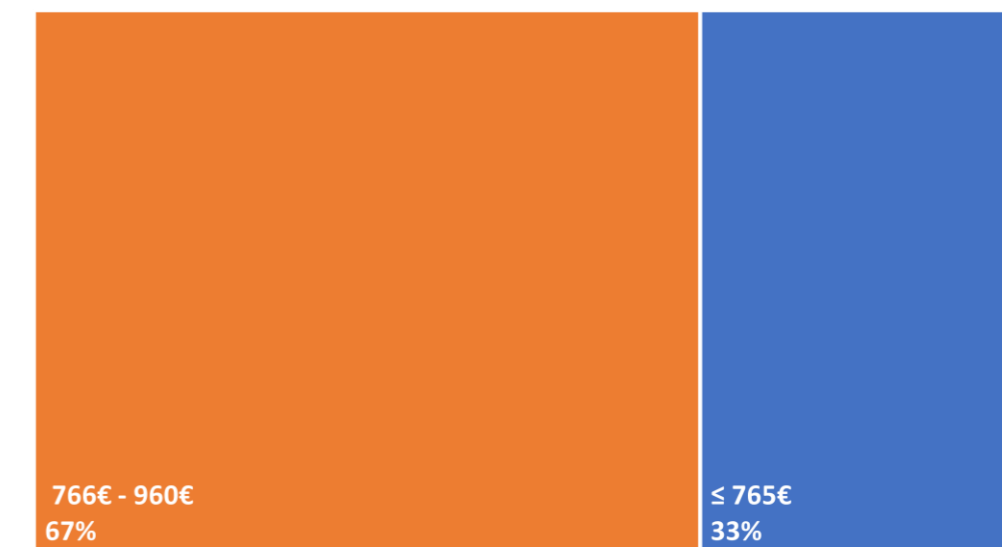

NÍVEL SALARIAL MENSAL

ADEQUAÇÃO DA FORMAÇÃO PARA O EXERCÍCIO DE FUNÇÕES PROFISSIONAIS NA ÁREA