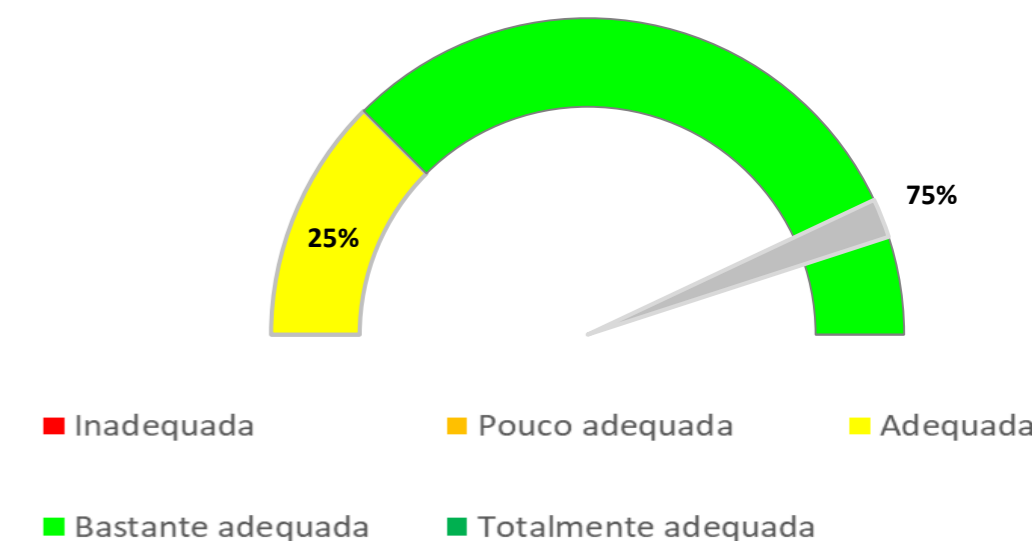

GÉNERO / IDADE

RELATÓRIO
EMPREGABILIDADE
DIPLOMADOS
2020/2021

GABINETE DA QUALIDADE

CONDIÇÃO PERANTE O TRABALHO - ATUAL

TEMPO DE ESPERA ATÉ OBTER PRIMEIRO EMPREGO

Exerce funções profissionais compatíveis com o Curso em que se diplomou no IPC 50%

Trabalha por conta de outrém 100%

Trabalhador por conta própria —

Trabalham e residem no mesmo distrito 100%

NÍVEL SALARIAL MENSAL

ADEQUAÇÃO DA FORMAÇÃO PARA O EXERCÍCIO DE FUNÇÕES PROFISSIONAIS NA ÁREA

REGIÃO - LOCAL DE TRABALHO

UNIVERSO 17
RESPOSTAS 7
TAXA DE RESPOSTAS 41%

Período Auscultação:
maio a agosto de 2022

GÉNERO / IDADE

RELATÓRIO
EMPREGABILIDADE
DIPLOMADOS
2019/2020

CONDIÇÃO PERANTE O TRABALHO - ATUAL

TEMPO DE ESPERA ATÉ OBTER PRIMEIRO EMPREGO