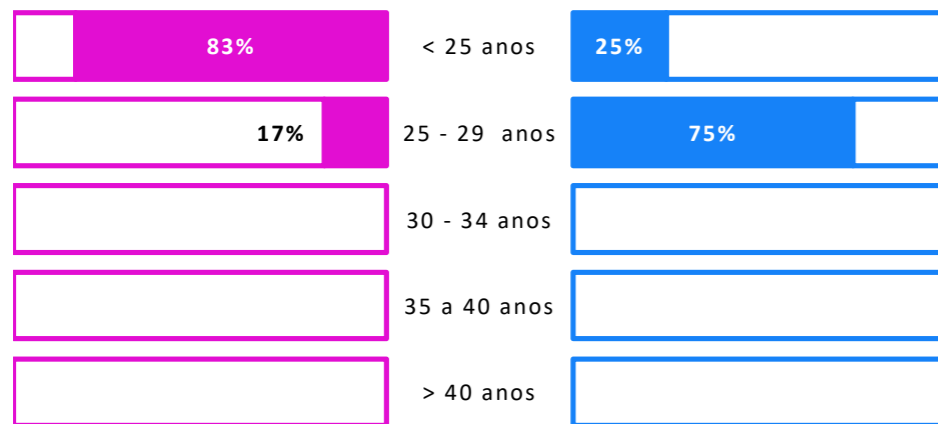

UNIVERSO 15
RESPOSTAS 10
TAXA DE RESPOSTAS 67%

Período Auscultação:
março a dezembro de 2024

GÉNERO / IDADE

CONDIÇÃO PERANTE O TRABALHO - ATUAL

TEMPO DE ESPERA ATÉ OBTER PRIMEIRO EMPREGO

NÍVEL SALARIAL MENSAL

ADEQUAÇÃO DA FORMAÇÃO PARA O EXERCÍCIO DE FUNÇÕES PROFISSIONAIS NA ÁREA

REGIÃO - LOCAL DE TRABALHO

Exerce funções profissionais compatíveis com o Curso em que se diplomou no IPC 50%

Trabalha por conta de outrém 100%