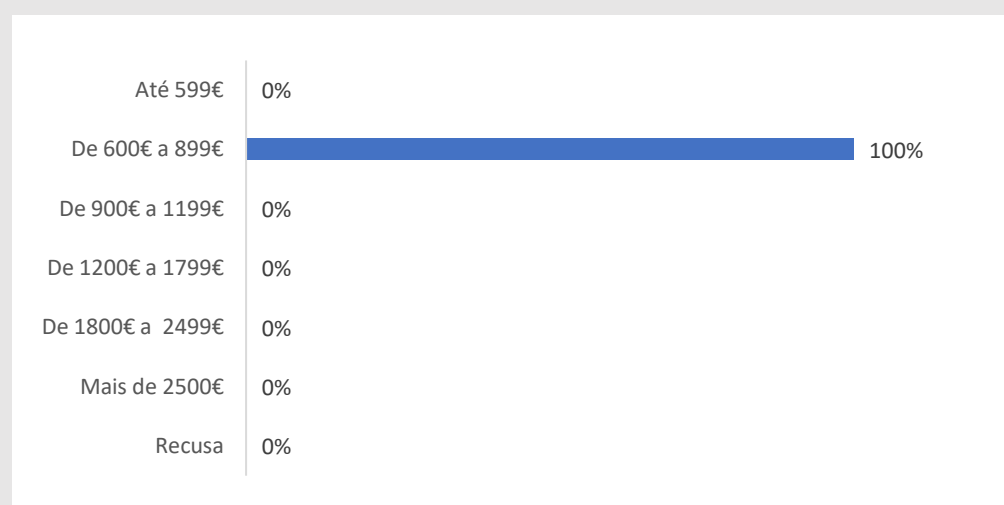

31%
Taxa de Resposta

9
Respostas

CONDIÇÃO PERANTE O TRABALHO NO MOMENTO DA ENTREVISTA (MAI-OUT 2021)

TEMPO DE ESPERA ATÉ OBTER PRIMEIRO EMPREGO

NÍVEL SALARIAL MENSAL

50%
Exerce funções profissionais compatíveis com o Curso em que se diplomou no IPC