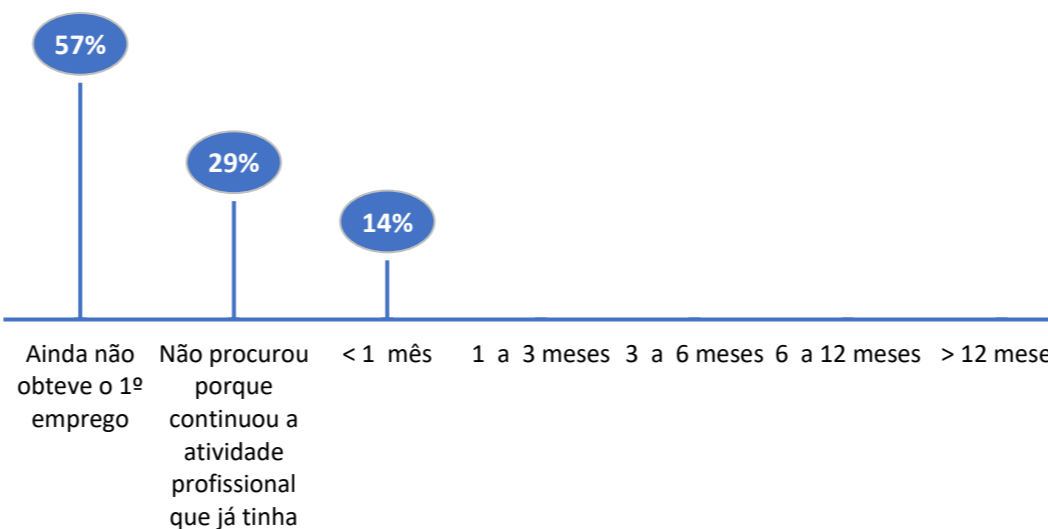

UNIVERSO 17
RESPOSTAS 7
TAXA DE RESPOSTAS 41%

Período Auscultação:
maio a agosto de 2022

GÉNERO / IDADE

RELATÓRIO
EMPREGABILIDADE
DIPLOMADOS
2019/2020

CONDIÇÃO PERANTE O TRABALHO - ATUAL

TEMPO DE ESPERA ATÉ OBTER PRIMEIRO EMPREGO