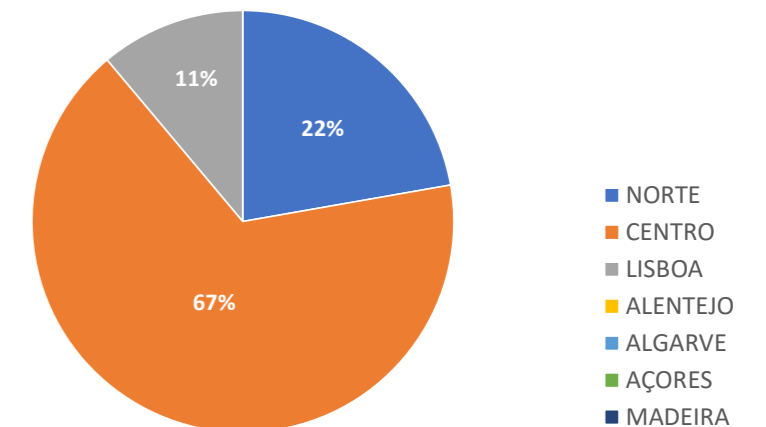

UNIVERSO 15
RESPOSTAS 10
TAXA DE RESPOSTAS 67%

Período Auscultação:
março a dezembro de 2024

GÉNERO / IDADE

CONDIÇÃO PERANTE O TRABALHO - ATUAL

TEMPO DE ESPERA ATÉ OBTER PRIMEIRO EMPREGO

NÍVEL SALARIAL MENSAL

ADEQUAÇÃO DA FORMAÇÃO PARA O EXERCÍCIO DE FUNÇÕES PROFISSIONAIS NA ÁREA

REGIÃO - LOCAL DE TRABALHO

Exerce funções profissionais compatíveis com o Curso em que se diplomou no IPC 50%

Trabalha por conta de outrém 100%