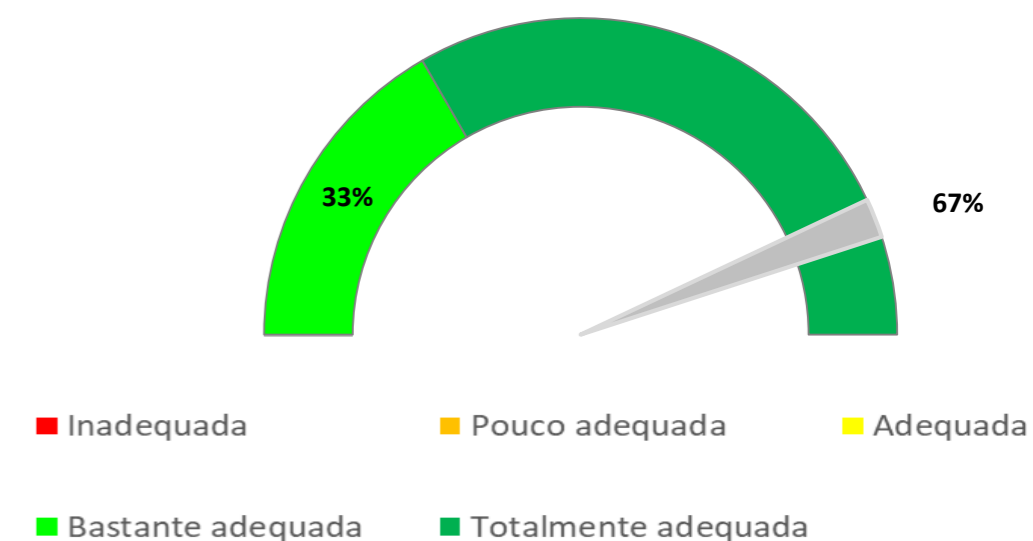

UNIVERSO 17
RESPOSTAS 7
TAXA DE RESPOSTAS 41%

Período Auscultação:
maio a agosto de 2022

GÉNERO / IDADE

RELATÓRIO
EMPREGABILIDADE
DIPLOMADOS
2019/2020

CONDIÇÃO PERANTE O TRABALHO - ATUAL

TEMPO DE ESPERA ATÉ OBTER PRIMEIRO EMPREGO

Exerce funções profissionais compatíveis com o Curso em que se diplomou no IPC 100%

Trabalha por conta de outrém 100%

Trabalhador por conta própria —

Trabalham e residem no mesmo distrito 100%

NÍVEL SALARIAL MENSAL

ADEQUAÇÃO DA FORMAÇÃO PARA O EXERCÍCIO DE FUNÇÕES PROFISSIONAIS NA ÁREA

REGIÃO - LOCAL DE TRABALHO

Inquérito Empregabilidade aos Diplomados

Ano letivo 2018/2019

UOE ISEC

Curso CTeSP de Análises Químicas e Biológicas