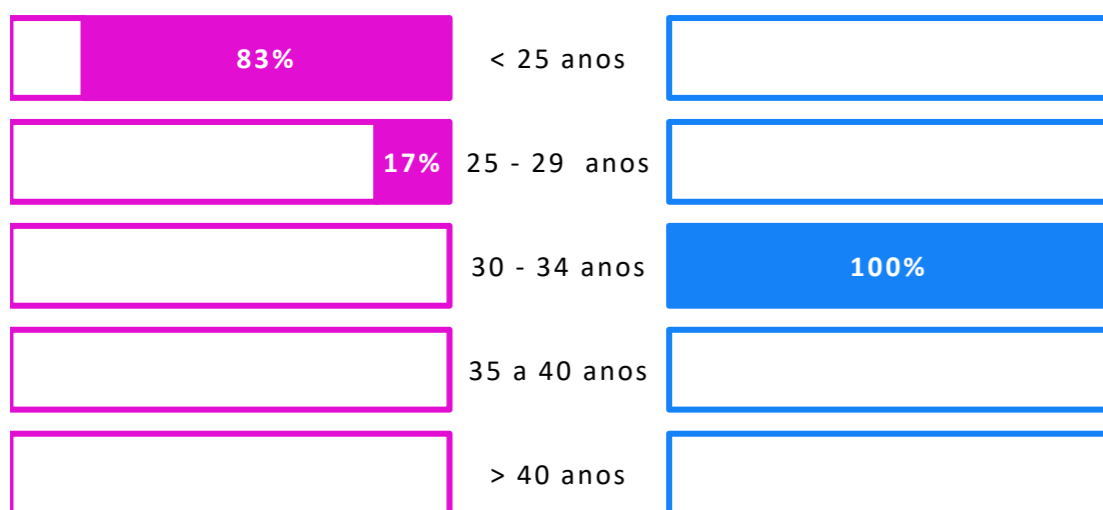

GÉNERO / IDADE

RELATÓRIO
EMPREGABILIDADE
DIPLOMADOS
2020/2021

GABINETE DA QUALIDADE

CONDIÇÃO PERANTE O TRABALHO - ATUAL

TEMPO DE ESPERA ATÉ OBTER PRIMEIRO EMPREGO

Exerce funções profissionais compatíveis com o Curso em que se diplomou no IPC 50%

Trabalha por conta de outrém 100%

Trabalhador por conta própria —

Trabalham e residem no mesmo distrito 100%

NÍVEL SALARIAL MENSAL

ADEQUAÇÃO DA FORMAÇÃO PARA O EXERCÍCIO DE FUNÇÕES PROFISSIONAIS NA ÁREA

REGIÃO - LOCAL DE TRABALHO

UNIVERSO 17
RESPOSTAS 7
TAXA DE RESPOSTAS 41%

Período Auscultação:
maio a agosto de 2022

GÉNERO / IDADE

RELATÓRIO
EMPREGABILIDADE
DIPLOMADOS
2019/2020

CONDIÇÃO PERANTE O TRABALHO - ATUAL

TEMPO DE ESPERA ATÉ OBTER PRIMEIRO EMPREGO