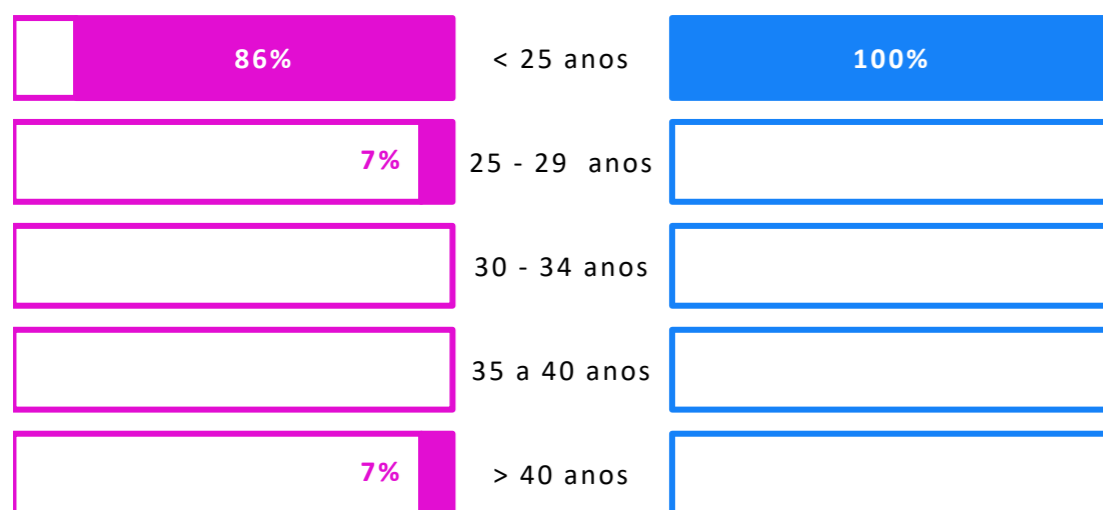

ADEQUAÇÃO DA FORMAÇÃO PARA O EXERCÍCIO DE FUNÇÕES PROFISSIONAIS NA ÁREA

REGIÃO - LOCAL DE TRABALHO

Exerce funções profissionais compatíveis com o Curso em que se diplomou no IPC 50%

Trabalha por conta de outrém 100%

Trabalhador por conta própria -

Trabalham e residem no mesmo distrito 75%

RELATÓRIO EMPREGABILIDADE DIPLOMADOS 2021/2022

UNIVERSO 26
RESPOSTAS 17
TAXA DE RESPOSTAS 65%

*Período Auscultação:
fevereiro a outubro de 2023*

GÉNERO / IDADE

RELATÓRIO
EMPREGABILIDADE
DIPLOMADOS
2020/2021

GABINETE DA QUALIDADE

CONDIÇÃO PERANTE O TRABALHO - ATUAL

TEMPO DE ESPERA ATÉ OBTER PRIMEIRO EMPREGO

Exerce funções profissionais compatíveis com o Curso em que se diplomou no IPC 50%