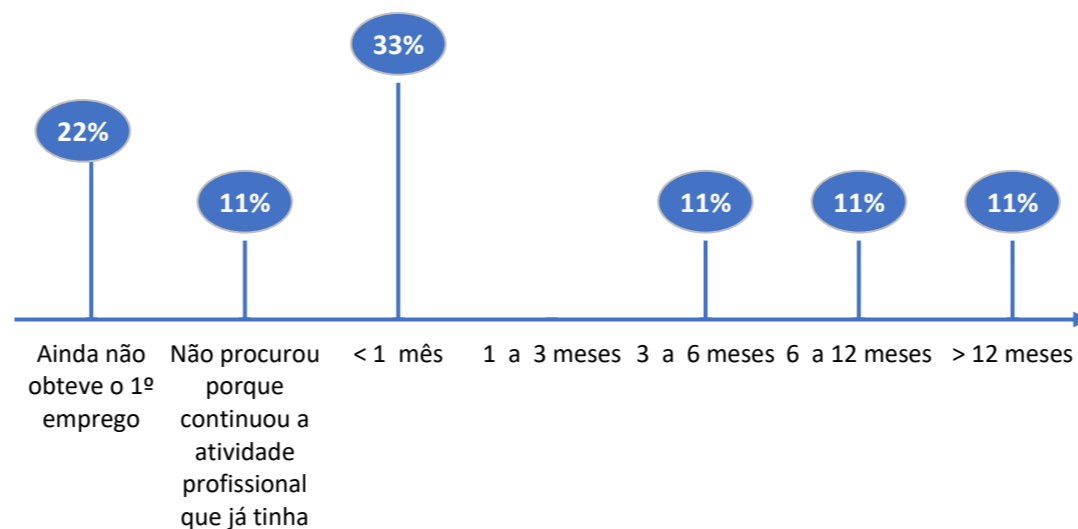

ADEQUAÇÃO DA FORMAÇÃO PARA O EXERCÍCIO DE FUNÇÕES PROFISSIONAIS NA ÁREA

REGIÃO - LOCAL DE TRABALHO

Exerce funções profissionais compatíveis com o Curso em que se diplomou no IPC 50%

Trabalha por conta de outrém 100%

GÉNERO / IDADE

RELATÓRIO
EMPREGABILIDADE
DIPLOMADOS
2020/2021

GABINETE DA QUALIDADE

CONDIÇÃO PERANTE O TRABALHO - ATUAL

TEMPO DE ESPERA ATÉ OBTER PRIMEIRO EMPREGO

Exerce funções profissionais compatíveis com o Curso em que se diplomou no IPC 50%

Trabalha por conta de outrém 100%

Trabalhador por conta própria —

Trabalham e residem no mesmo distrito 100%

NÍVEL SALARIAL MENSAL

ADEQUAÇÃO DA FORMAÇÃO PARA O EXERCÍCIO DE FUNÇÕES PROFISSIONAIS NA ÁREA

REGIÃO - LOCAL DE TRABALHO