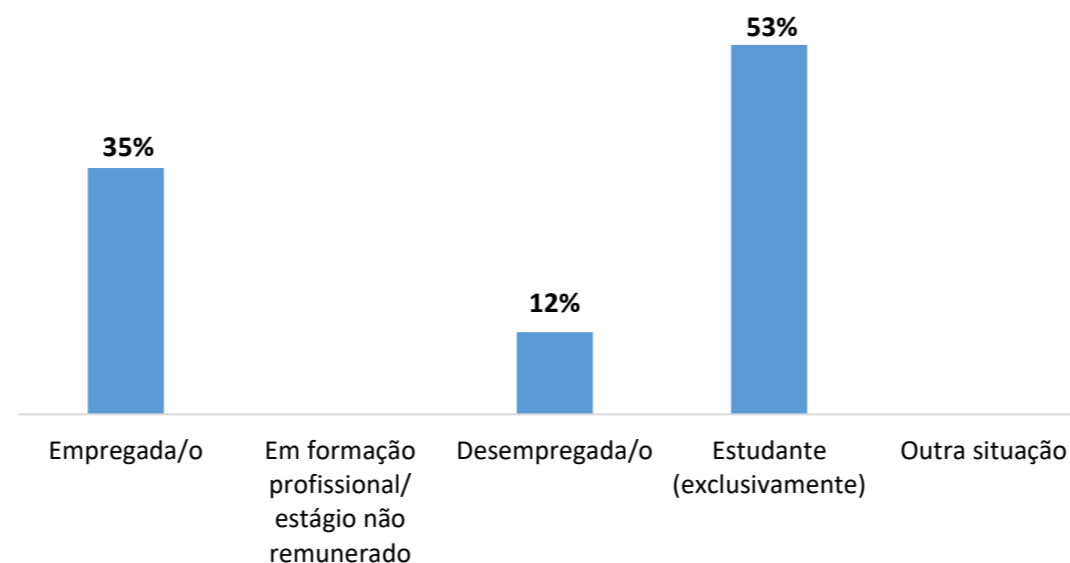

ADEQUAÇÃO DA FORMAÇÃO PARA O EXERCÍCIO DE FUNÇÕES PROFISSIONAIS NA ÁREA

REGIÃO - LOCAL DE TRABALHO

Exerce funções profissionais compatíveis com o Curso em que se diplomou no IPC 50%

Trabalha por conta de outrém 100%

Trabalhador por conta própria -

Trabalham e residem no mesmo distrito 75%

RELATÓRIO EMPREGABILIDADE DIPLOMADOS 2021/2022

UNIVERSO 26
RESPOSTAS 17
TAXA DE RESPOSTAS 65%

*Período Auscultação:
fevereiro a outubro de 2023*

GÉNERO / IDADE

RELATÓRIO
EMPREGABILIDADE
DIPLOMADOS
2020/2021

GABINETE DA QUALIDADE

CONDIÇÃO PERANTE O TRABALHO - ATUAL

TEMPO DE ESPERA ATÉ OBTER PRIMEIRO EMPREGO

Exerce funções profissionais compatíveis com o Curso em que se diplomou no IPC 50%