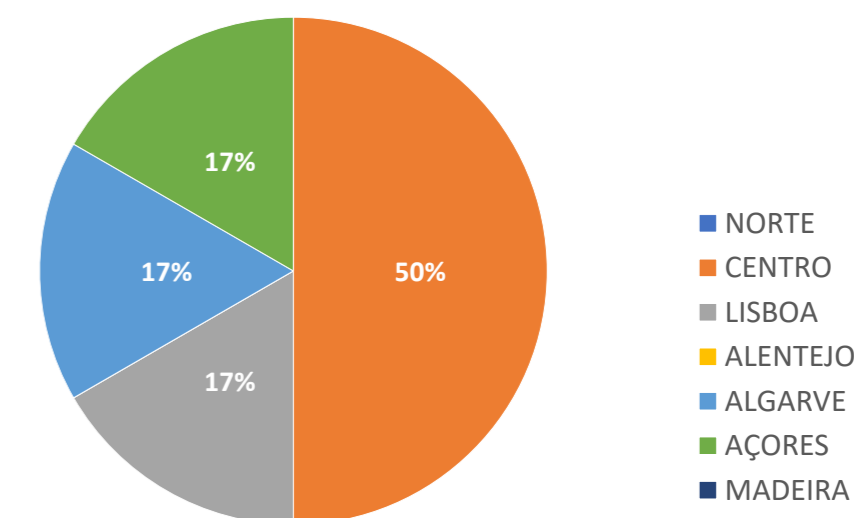

Trabalha por conta de outrém 100%

Trabalhador por conta própria —

Trabalham e residem no mesmo distrito 100%

NÍVEL SALARIAL MENSAL

ADEQUAÇÃO DA FORMAÇÃO PARA O EXERCÍCIO DE FUNÇÕES PROFISSIONAIS NA ÁREA

REGIÃO - LOCAL DE TRABALHO

UNIVERSO 17
RESPOSTAS 7
TAXA DE RESPOSTAS 41%

Período Auscultação:
maio a agosto de 2022

GÉNERO / IDADE

RELATÓRIO
EMPREGABILIDADE
DIPLOMADOS
2019/2020

CONDIÇÃO PERANTE O TRABALHO - ATUAL

TEMPO DE ESPERA ATÉ OBTER PRIMEIRO EMPREGO