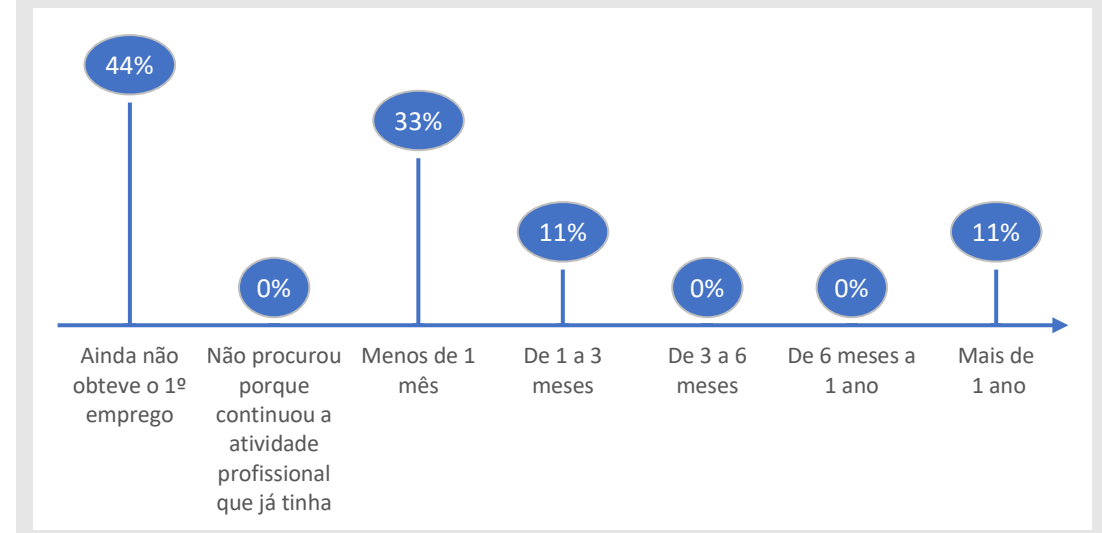

ADEQUAÇÃO DA FORMAÇÃO PARA O EXERCÍCIO DE FUNÇÕES PROFISSIONAIS NA ÁREA

REGIÃO - LOCAL DE TRABALHO

Inquérito Empregabilidade aos Diplomados

Ano letivo 2018/2019

UOE ISEC

Curso CTeSP de Análises Químicas e Biológicas

31%
Taxa de Resposta

9
Respostas

CONDIÇÃO PERANTE O TRABALHO NO MOMENTO DA ENTREVISTA (MAI-OUT 2021)

TEMPO DE ESPERA ATÉ OBTER PRIMEIRO EMPREGO

NÍVEL SALARIAL MENSAL

50%
Exerce funções profissionais compatíveis com o Curso em que se diplomou no IPC