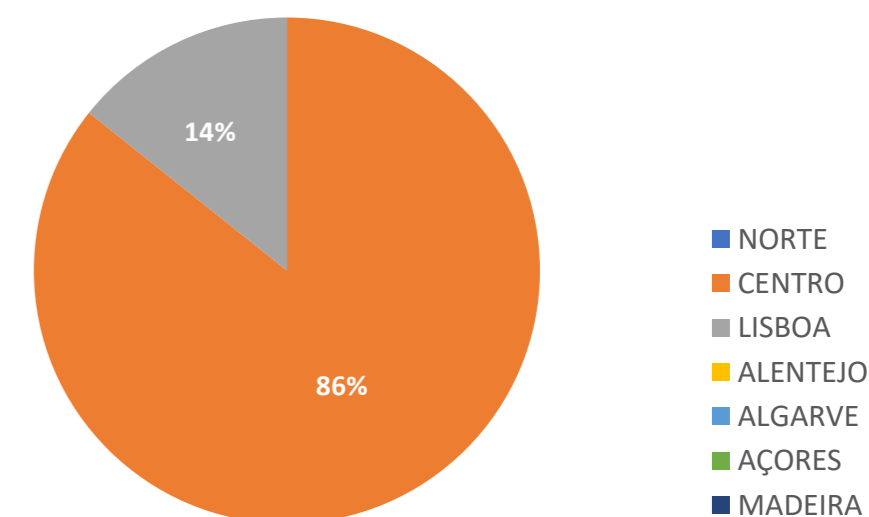

Exerce funções profissionais compatíveis com o Curso em que se diplomou no IPC 100%

Trabalha por conta de outrém 100%

Trabalhador por conta própria —

Trabalham e residem no mesmo distrito 100%

NÍVEL SALARIAL MENSAL

ADEQUAÇÃO DA FORMAÇÃO PARA O EXERCÍCIO DE FUNÇÕES PROFISSIONAIS NA ÁREA

REGIÃO - LOCAL DE TRABALHO

Inquérito Empregabilidade aos Diplomados

Ano letivo 2018/2019

UOE ISEC

Curso CTeSP de Análises Químicas e Biológicas