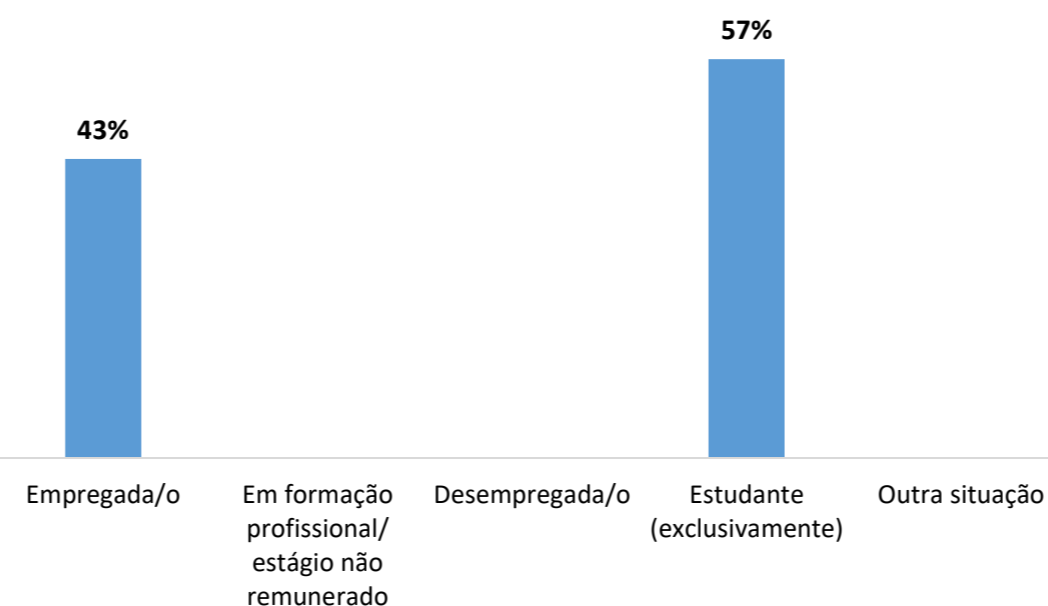

UNIVERSO 17
RESPOSTAS 7
TAXA DE RESPOSTAS 41%

Período Auscultação:
maio a agosto de 2022

GÉNERO / IDADE

RELATÓRIO
EMPREGABILIDADE
DIPLOMADOS
2019/2020

CONDIÇÃO PERANTE O TRABALHO - ATUAL

TEMPO DE ESPERA ATÉ OBTER PRIMEIRO EMPREGO

Exerce funções profissionais compatíveis com o Curso em que se diplomou no IPC 100%

Trabalha por conta de outrém 100%

Trabalhador por conta própria —

Trabalham e residem no mesmo distrito 100%

NÍVEL SALARIAL MENSAL