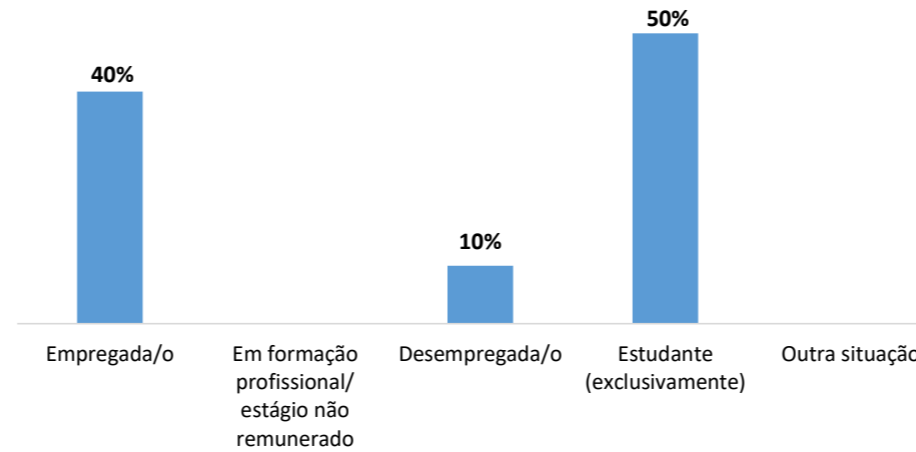

UNIVERSO 15
RESPOSTAS 10
TAXA DE RESPOSTAS 67%

Período Auscultação:
março a dezembro de 2024

GÉNERO / IDADE

CONDIÇÃO PERANTE O TRABALHO - ATUAL

TEMPO DE ESPERA ATÉ OBTER PRIMEIRO EMPREGO

NÍVEL SALARIAL MENSAL

ADEQUAÇÃO DA FORMAÇÃO PARA O EXERCÍCIO DE FUNÇÕES PROFISSIONAIS NA ÁREA

REGIÃO - LOCAL DE TRABALHO

Exerce funções profissionais compatíveis com o Curso em que se diplomou no IPC 50%

Trabalha por conta de outrém 100%