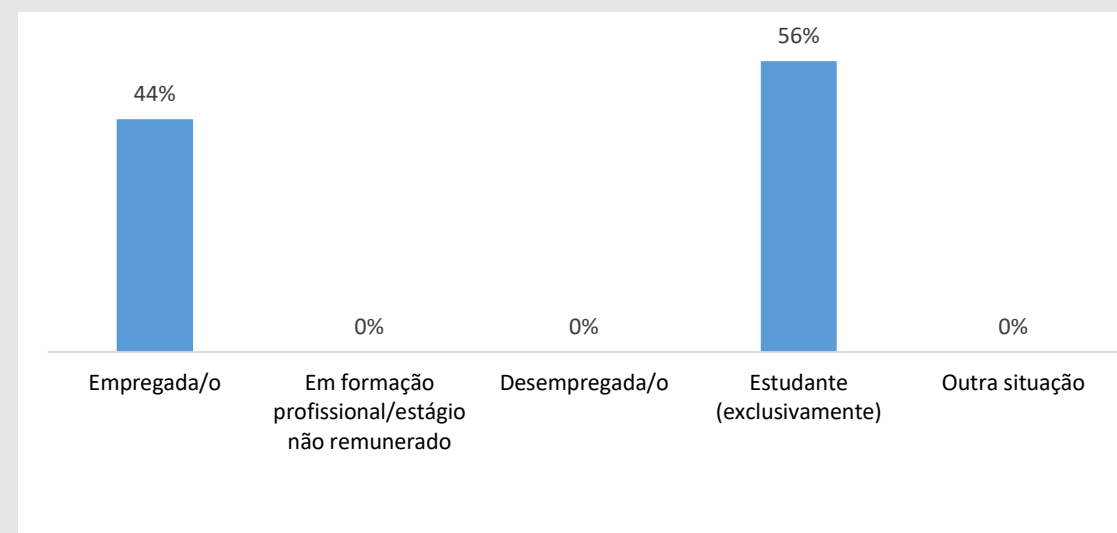

ADEQUAÇÃO DA FORMAÇÃO PARA O EXERCÍCIO DE FUNÇÕES PROFISSIONAIS NA ÁREA

REGIÃO - LOCAL DE TRABALHO

Inquérito Empregabilidade aos Diplomados

Ano letivo 2018/2019

UOE ISEC

Curso CTeSP de Análises Químicas e Biológicas

31%
Taxa de Resposta

9
Respostas

CONDIÇÃO PERANTE O TRABALHO NO MOMENTO DA ENTREVISTA (MAI-OUT 2021)

TEMPO DE ESPERA ATÉ OBTER PRIMEIRO EMPREGO

NÍVEL SALARIAL MENSAL

50%
Exerce funções profissionais compatíveis com o Curso em que se diplomou no IPC