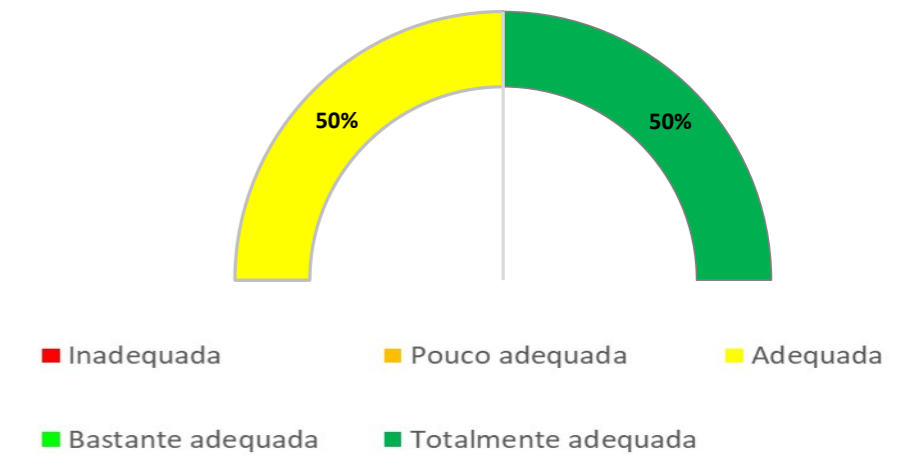

UNIVERSO 15
RESPOSTAS 10
TAXA DE RESPOSTAS 67%

Período Auscultação:
março a dezembro de 2024

GÉNERO / IDADE

CONDIÇÃO PERANTE O TRABALHO - ATUAL

TEMPO DE ESPERA ATÉ OBTER PRIMEIRO EMPREGO

NÍVEL SALARIAL MENSAL

ADEQUAÇÃO DA FORMAÇÃO PARA O EXERCÍCIO DE FUNÇÕES PROFISSIONAIS NA ÁREA

REGIÃO - LOCAL DE TRABALHO

Exerce funções profissionais compatíveis com o Curso em que se diplomou no IPC 50%

Trabalha por conta de outrém 100%