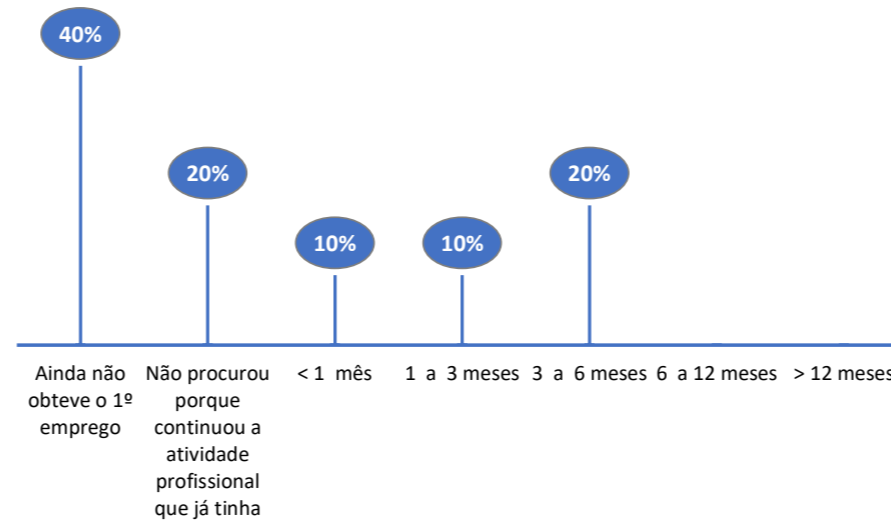

UNIVERSO 15
RESPOSTAS 10
TAXA DE RESPOSTAS 67%

Período Auscultação:
março a dezembro de 2024

GÉNERO / IDADE

CONDIÇÃO PERANTE O TRABALHO - ATUAL

TEMPO DE ESPERA ATÉ OBTER PRIMEIRO EMPREGO

NÍVEL SALARIAL MENSAL

ADEQUAÇÃO DA FORMAÇÃO PARA O EXERCÍCIO DE FUNÇÕES PROFISSIONAIS NA ÁREA

REGIÃO - LOCAL DE TRABALHO

Exerce funções profissionais compatíveis com o Curso em que se diplomou no IPC 50%

Trabalha por conta de outrém 100%